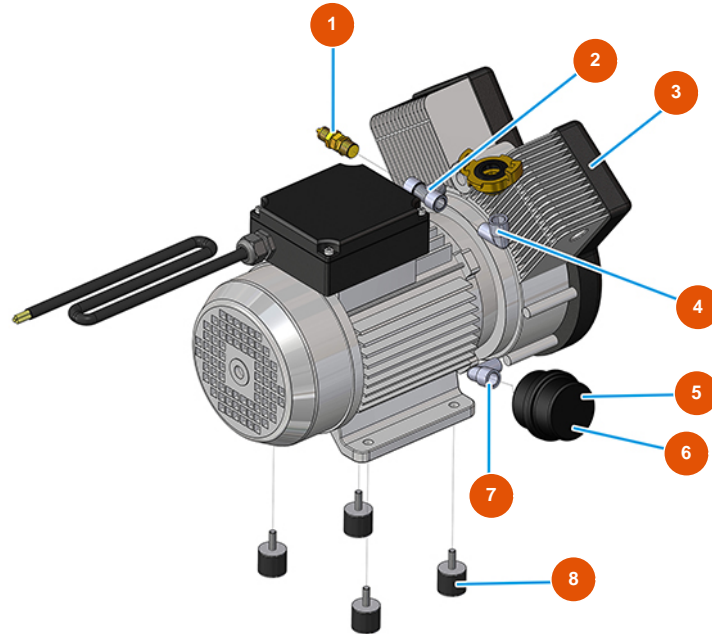

Máquina de mezclado continuo MIXER PLUS TOP - Compresor

Détails des pièces

Pos.	Référence	Désignation
1	3G01300304	Válvula seguridad 1/4" ajustada 3 BAR
2	3G50300804	Racor en T FMF acero 3/8
3	3A00100301	Acople Geka rosca externa 3/8"
4	3B02600000	Grupo compresor a 2 cuerpos 400V GIS
5	3B02620000	Filtro portacartucho
6	3B02620010	Cartucho filtro
7	3G50300500	Codo acero MH 1/4"
8	3T00200402	Antivibrante goma MM M8 D30 X H40 M8X23