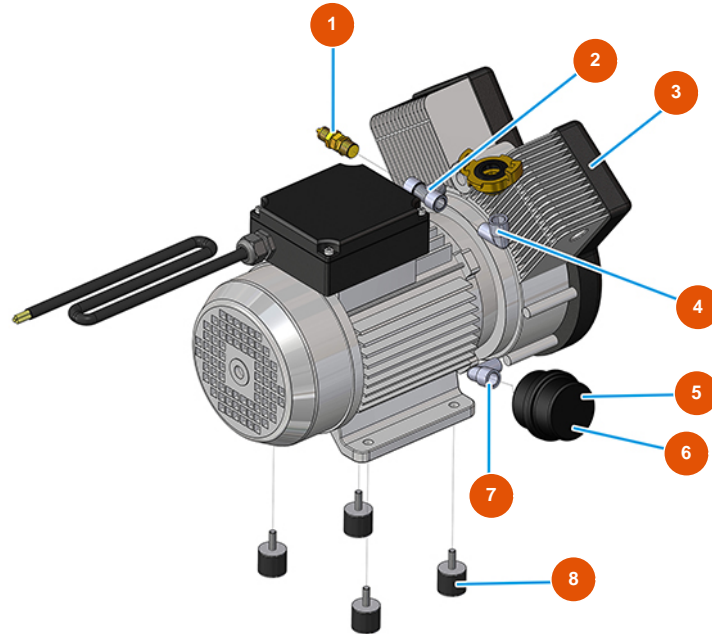

## Máquina de mezclado continuo MIXER PLUS TOP - Compresor

### Détails des pièces

Pos.	Référence	Désignation
1	3G01300304	Válvula seguridad 1/4" ajustada 3 BAR
2	3G50300804	Racor en T FMF acero 3/8
3	3A00100301	Acople Geka rosca externa 3/8"
4	3B02600000	Grupo compresor a 2 cuerpos 400V GIS
5	3B02620000	Filtro portacartucho
6	3B02620010	Cartucho filtro
7	3G50300500	Codo acero MH 1/4"
8	3T00200402	Antivibrante goma MM M8 D30 X H40 M8X23