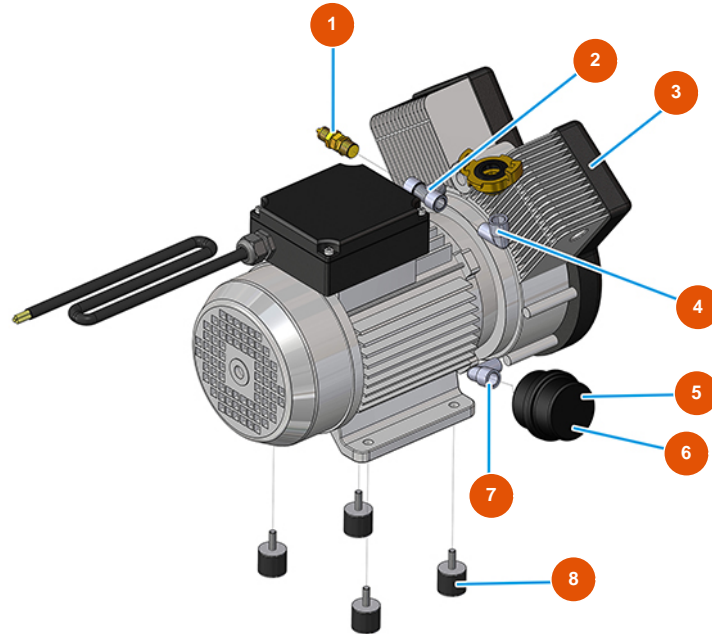

Machine à malaxage continu MIXER PLUS TOP - Compresseur

Détails des pièces

Pos.	Référence	Désignation
1	3G01300304	Soupape de sécurité 1/4" TAR.3 BAR
2	3G50300804	Raccord T FMF acier 3/8
3	3A00100301	Raccord Geka mâle 3/8"
4	3B02600000	Groupe compresseur 2 têtes 400V GIS
5	3B02620000	Filtre porte-cartouche
6	3B02620010	Cartouche filtre
7	3G50300500	Coude acier MF 1/4"
8	3T00200402	Antivibration en caoutchouc MM M8 D30 X H40 M8X23