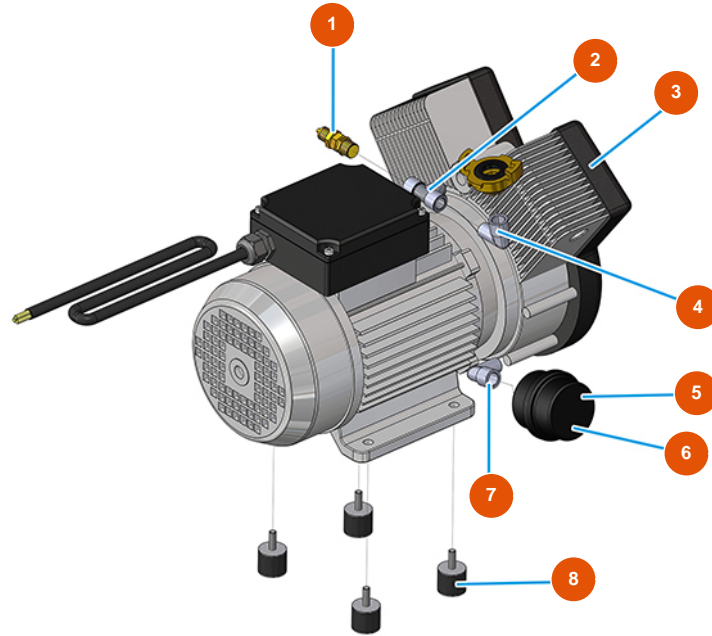

Machine à malaxage continu MIXER PLUS TOP - Compresseur

Détails des pièces

Pos.	Référence	Désignation
1	3G01300304	Soupape de sécurité 1/4" TAR.3 BAR
2	3G50300804	Raccord T FMF acier 3/8
3	3A00100301	Raccord Geka mâle 3/8"
4	3B02600000	Groupe compresseur 2 têtes 400V GIS
5	3B02620000	Filtre porte-cartouche
6	3B02620010	Cartouche filtre
7	3G50300500	Coude acier MF 1/4"
8	3T00200402	Antivibration en caoutchouc MM M8 D30 X H40 M8X23