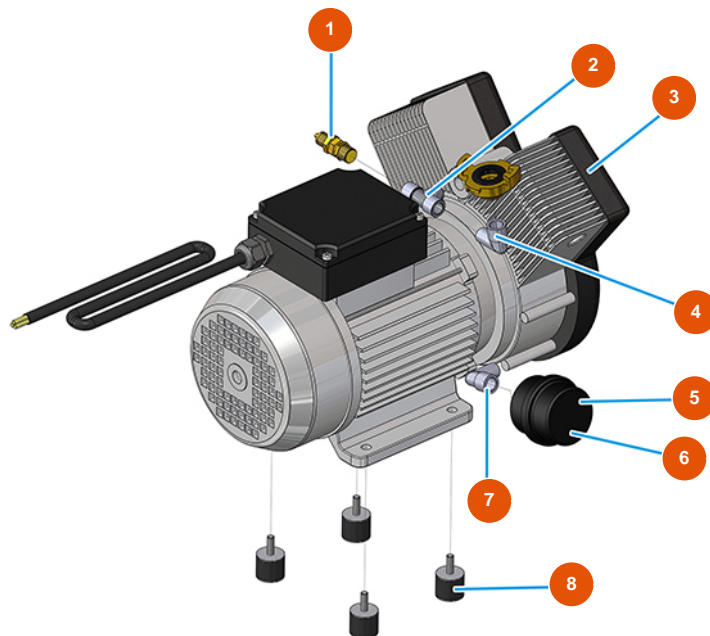

Intonacatrice continua MIXER PLUS TOP - Compressore

Détails des pièces

Pos.	Référence	Désignation
1	3G01300304	Valvola di sicurezza 1/4" TAR.3 BAR
2	3G50300804	Raccordo a T FMF acciaio 3/8
3	3A00100301	Attacco Geka Filetto esterno 3/8"
4	3B02600000	Gruppo compressore 2 teste 400V GIS
5	3B02620000	Filtro porta cartuccia
6	3B02620010	Cartuccia filtro
7	3G50300500	Gomito acciaio MF 1/4"
8	3T00200402	Antivibrante gomma MM M8 D30 X H40 M8X23