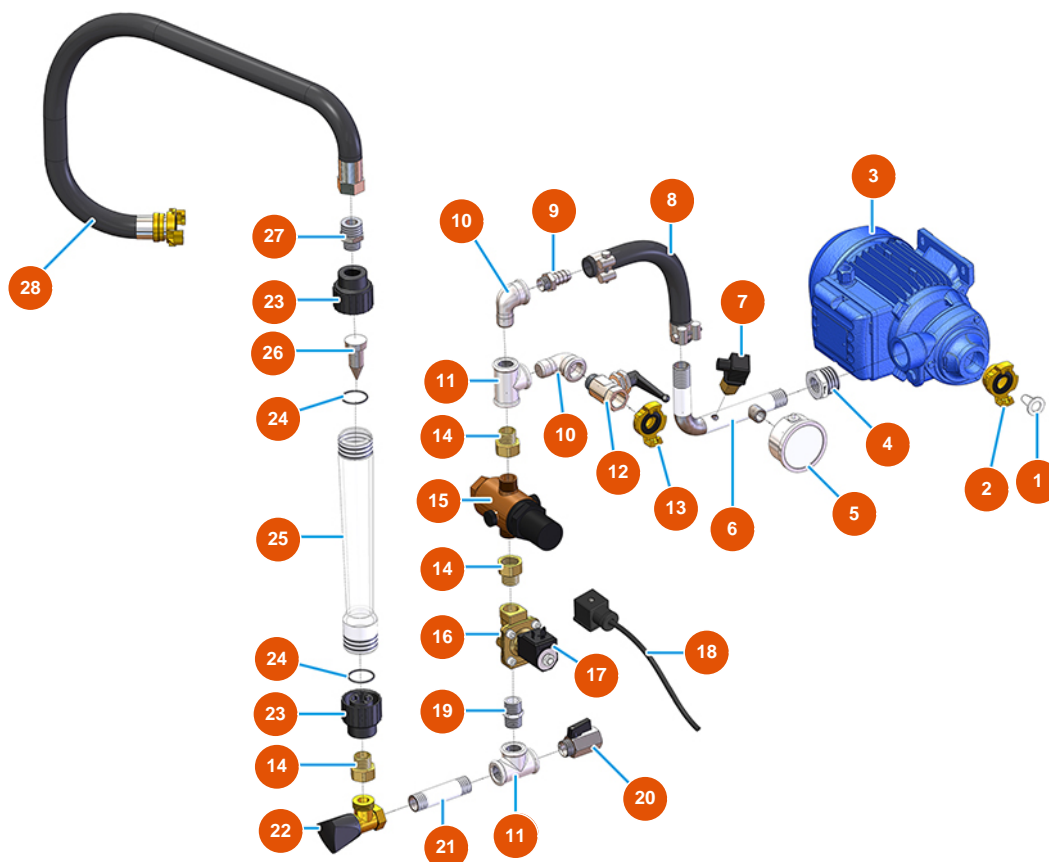

Intonacatrice continua MIXER PLUS TOP - Gruppo acqua

Détails des pièces

Pos.	Référence	Désignation
1	3A00100600	Filtro acqua inox
2	3A00100304	Attacco Geka Filetto esterno 1"
3	3D00703002	Pompa acqua per PLUS TOP e MUSTANG
4	3G00524105	Riduzione zincata FIG.241 1X1/2
5	3G00100141	Manometro assiale 0 - 10 bar
6	7050001000	6
7	3G00402103	Pressostato acqua
8	3F00700211	8
9	3G50300201	Portagomma 1/2"X20"
10	3G00509202	Gomito 90° zincato MF FIG.92 1/2"
11	3G00513002	Raccordo a T zin. FIG.130 1/2
12	3G01200502	Rubinetto a sfera MF 1/2 leva nera
13	3A00100302	Attacco Geka Filetto esterno 1/2"

Pos.	Référence	Désignation
14	3G01700100	14
15	3G00904100	Riduttore di pressione da 1/2
16	3G00301300	Elettrovalvola NC 1/2
17	3G00301400	Bobina 24VAC
18	3G00300402	Connettore bobina per elettrovalvola
19	3G00528002	Nipplo zincato FIG.280 1/2
20	3G01200301	Rubinetto a sfera MF1/2" esagonale
21	3G00553002	Vite di allungamento 1/2 X 80 zincata
22	3G01300201	Valvola a spillo MIXER 35 1/2 rubinetto syr
23	3G01100303	Raccordo PVC per flussimetro 150/1500
24	3G01100305	Guarnizione oring per flussimetro 150/1500
25	3G01100302	Tubo graduato 150/1500
26	3G01100304	Piombo dosatore per flussimetro 150/1500
27	3G50300704	Nipplo ridotto acciaio 3/4X1/2
28	8002008002	Tubo radiator SPG D.18X28 L=635 c/racc