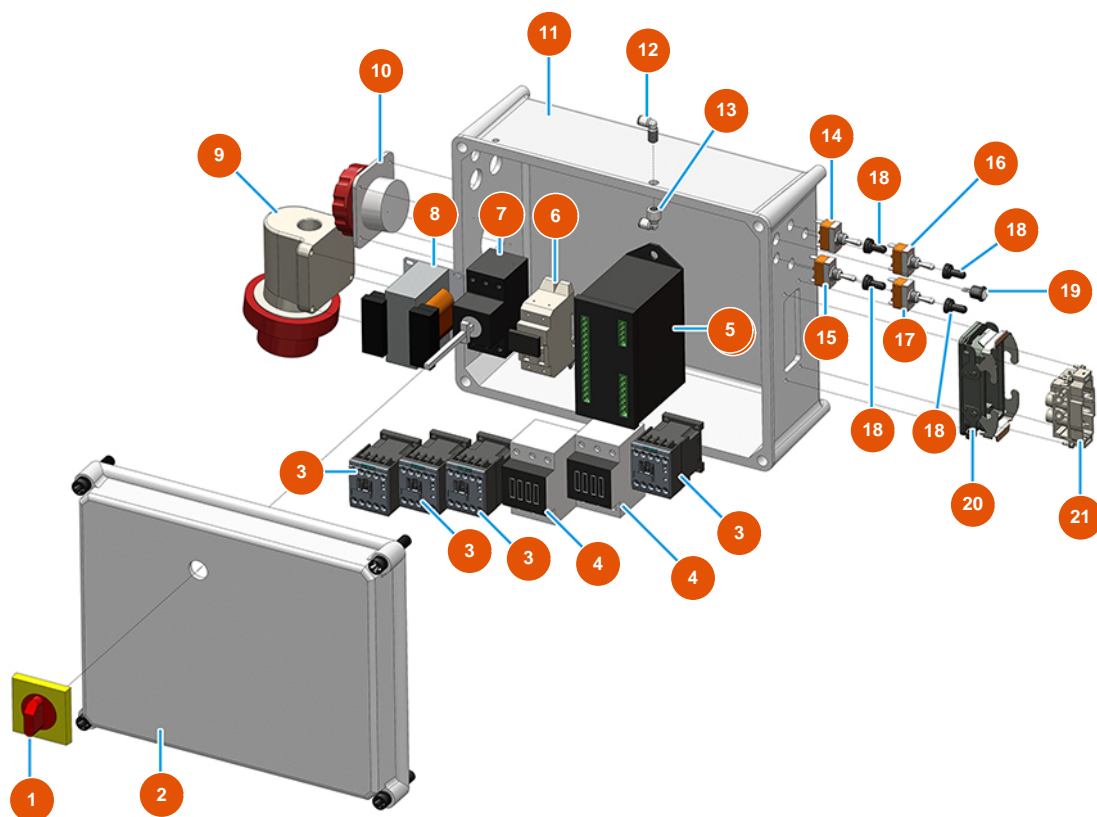

## Intonacatrice continua MIXER PLUS TOP - Quadro elettrico

### Détails des pièces

Pos.	Référence	Désignation
1	3C01300207	Manovra x ABB rossa/gialla IP64 MS1
2	3C00110154	2
3	3C00700107	Contattore ABB A8-30-01 4KW
4	3C00700307	Contattore ABB A16-30-01 7,5KW
5	3C03201510	Programmatore Black box per PLUS TOP
6	3C05050500	Portafusibile unipolare 10,3X38
7	3C01030108	Magnetico ABB-MS325 20A
8	3C00500402	Trasformatore 70/80VA 400/42/24/15
9	3C03000305	Spina parete 3poli+neutro+terra 32A GW 60442
10	3C02600203	Presse inc. 3P+T 16A GW 62231
11	3C00110454	11
12	3G50200201	Attacco legris gomito 6X1/8 M
13	3G50200103	Attacco legris 6X1/8 F 3114

Pos.	Référence	Désignation
14	3C01800500	Commutatore 1-0 T115 A-A
15	3C01800800	Commutatore 1-0-1 T215 T-A
16	3C01800100	Commutatore 1-0-1 T115 E-A
17	3C01800200	Commutatore (1)-0-(1) FASTON T115 G-A
18	3C02100100	Protezione di gomma per interruttore
19	8055000100	Led / portaled D.10 MM
20	3C02800502	Custodia incasso 16 poli 2LV CHI 16
21	3C02700700	Frutto presa 10 poli 16A 400V CNF 10