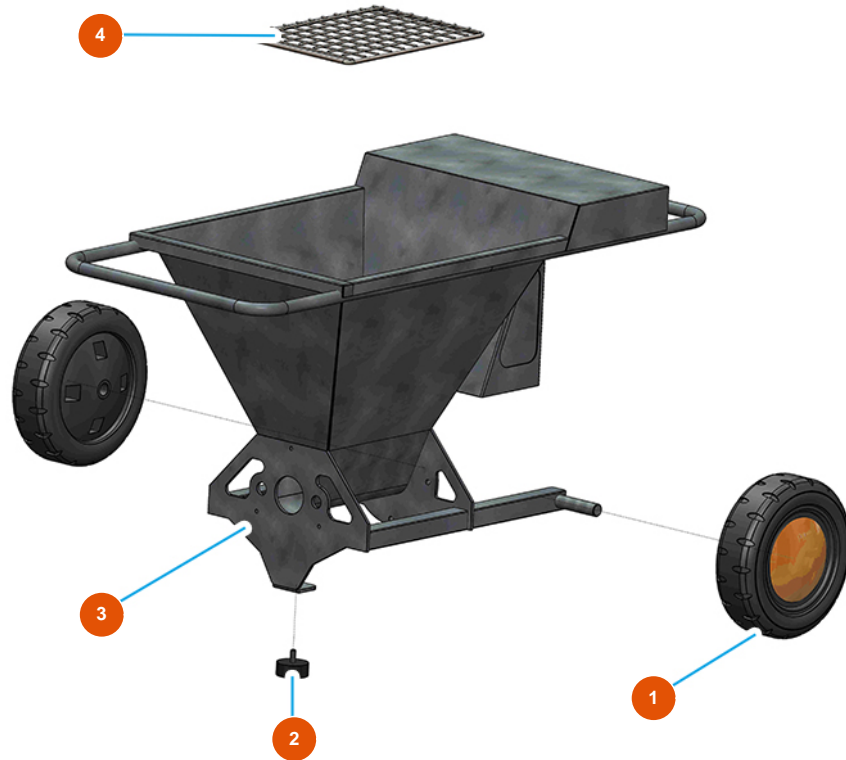

Intonacatrice OPTIMIX 10 per colla - Vista generale

Détails des pièces

Pos.	Référence	Désignation
1	3F00300208	Ruota Ø 260/85 mm gomma
2	3T00200309	Piedino anti vibrante 50X20M10X2
3	701201900A	3
4	7017505000	4