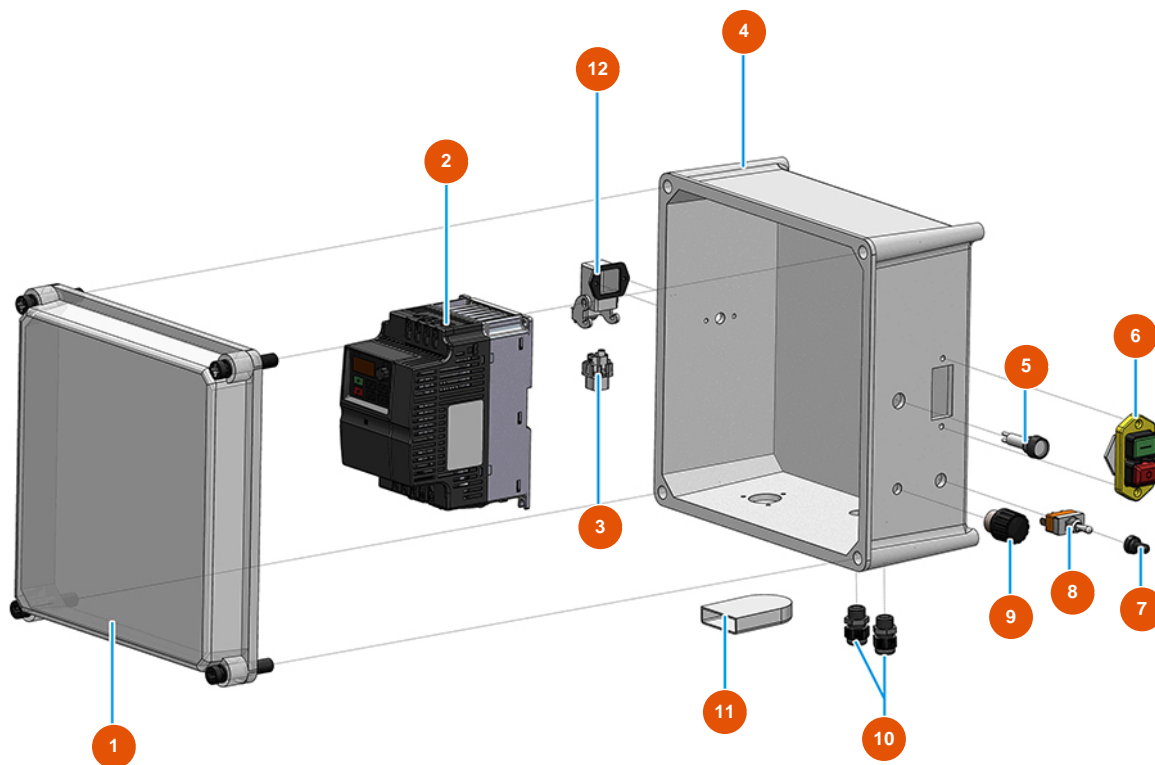

Beschichtungsmaschine OPTIMIX 10 für Leim - Elektrische Schranktür

Détails des pièces

Pos.	Référence	Désignation
1	3C00110110	1
2	3C05100161	Umrichter Fuji Frenic-mini C2 2.2 KW 230V
3	3C02700200	Frucht Steckdose 4-polig+Erde CKF04
4	3C00110401	4
5	3C02400900	Weiße Kontrollleuchte 230V SIGNALUX
6	3C01403000	Bipolarer Schalter 230V
7	3C02100100	Gummschutz für Schalter
8	3C01800800	Schalter 1-0-1 T215 T-A
9	3C00300400	Potentiometer 4,7 K-OHM
10	3C04200202	Reißfeste Kabelverschraubung PG.13.5
11	3C00130101	Belüftungssatz Basis APO 71 (2 PE)
12	3C02800500	Einbaugehäuse Winkel CK031A