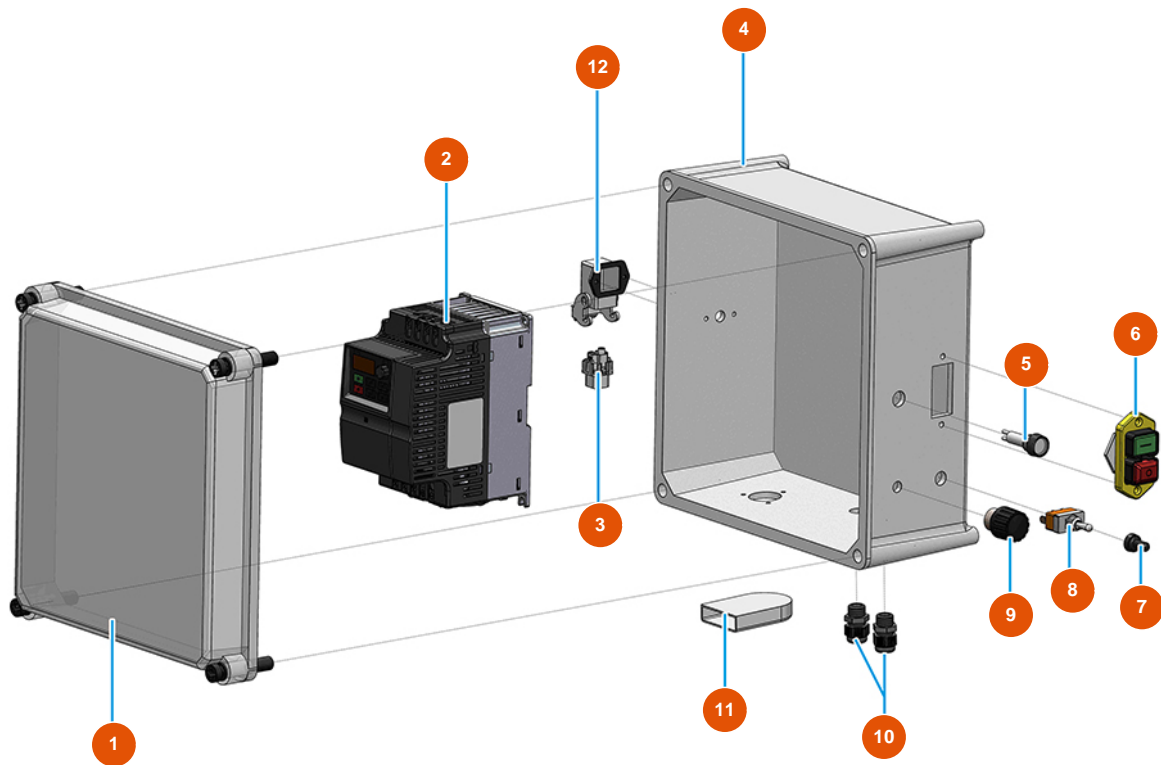

Beschichtungsmaschine OPTIMIX 10 für Leim - Elektrische Schranktür

Détails des pièces

Pos.	Référence	Désignation
1	3C00110110	1
2	3C05100161	Umrichter Fuji Frenic-mini C2 2.2 KW 230V
3	3C02700200	Frucht Steckdose 4-polig+Erde CKF04
4	3C00110401	4
5	3C02400900	Weiße Kontrollleuchte 230V SIGNALUX
6	3C01403000	Bipolarer Schalter 230V
7	3C02100100	Gummischutz für Schalter
8	3C01800800	Schalter 1-0-1 T215 T-A
9	3C00300400	Potentiometer 4,7 K-OHM
10	3C04200202	Reißfeste Kabelverschraubung PG.13.5
11	3C00130101	Belüftungssatz Basis APO 71 (2 PE)
12	3C02800500	Einbaugehäuse Winkel CK031A