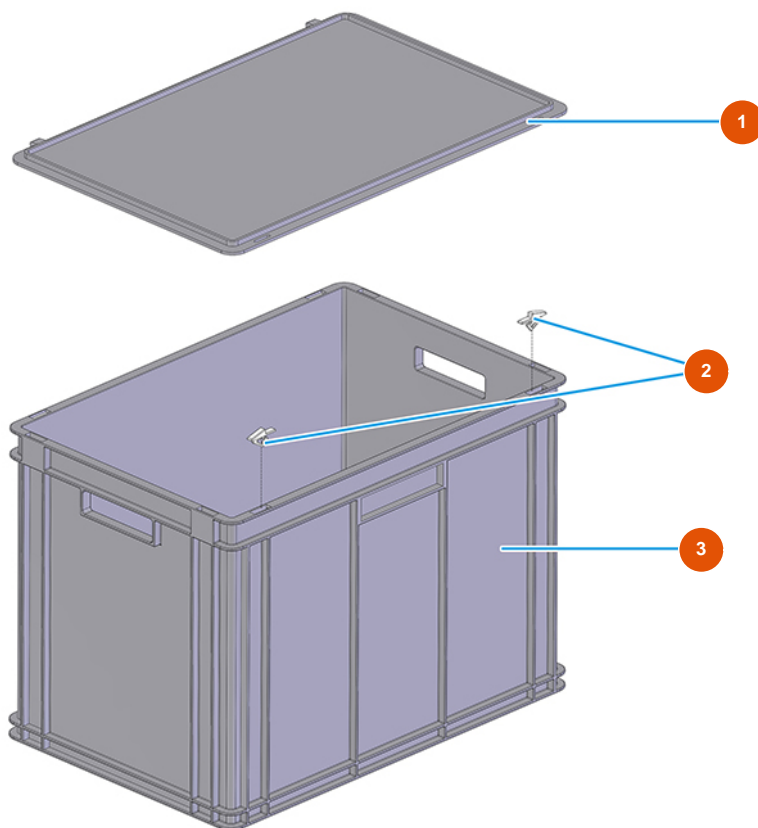

## MIXER VERTIGO electric trowel - 230 V - Storage box

### Détails des pièces

Pos.	Référence	Désignation
1	3U00500703	Cover storage box Athena for trowel
2	3U00500704	Latches Athena for Vertigo
3	3U00500700	Storage box Athena for VERTIGO trowel