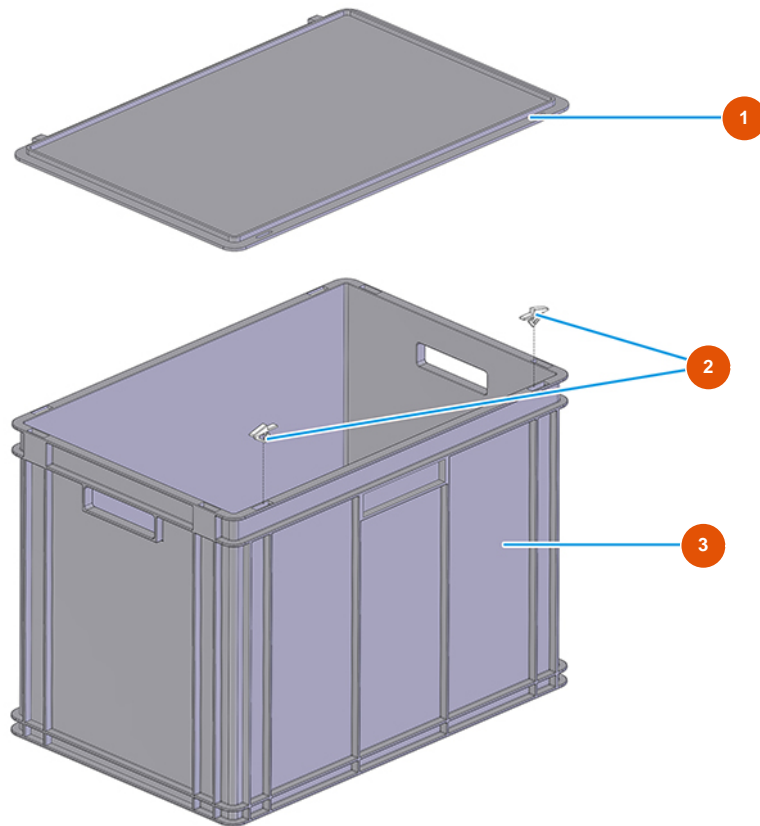

MIXER VERTIGO electric trowel - 230 V - Storage box**Détails des pièces**

Pos.	Référence	Désignation
1	3U00500703	Cover storage box Athena for trowel
2	3U00500704	Latches Athena for Vertigo
3	3U00500700	Storage box Athena for VERTIGO trowel