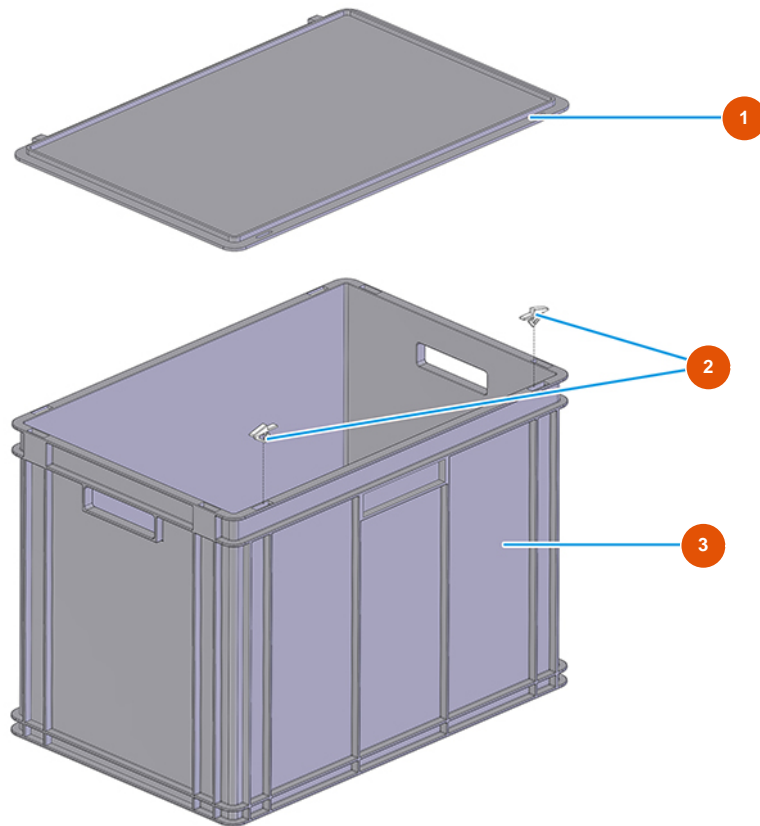

**MIXER VERTIGO electric trowel - 230 V - Storage box****Détails des pièces**

Pos.	Référence	Désignation
1	3U00500703	Cover storage box Athena for trowel
2	3U00500704	Latches Athena for Vertigo
3	3U00500700	Storage box Athena for VERTIGO trowel