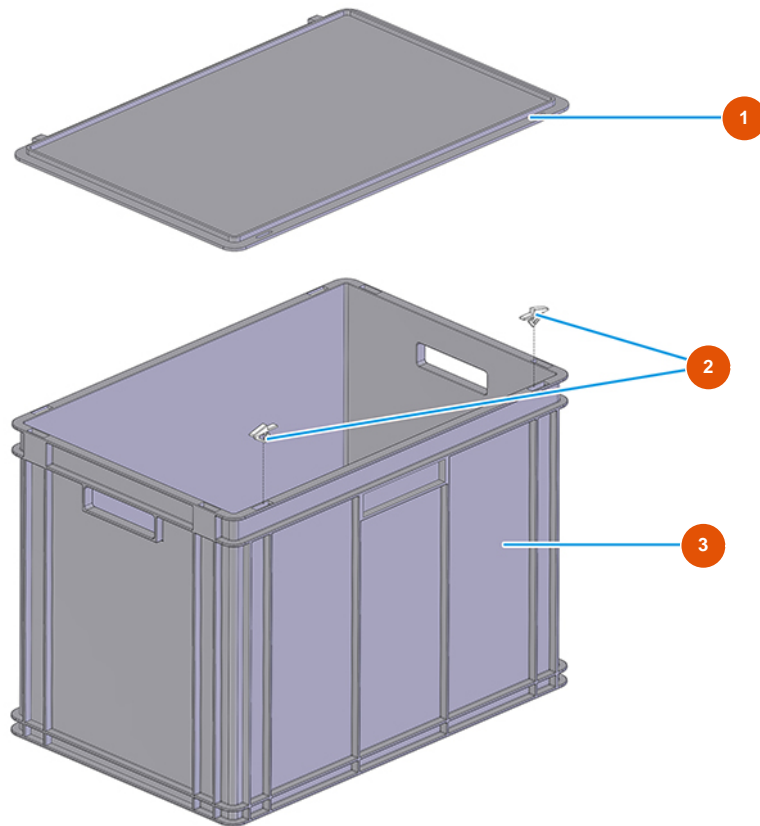

Talocheuse électrique MIXER VERTIGO - 230 V - Coffret de rangement

Détails des pièces

Pos.	Référence	Désignation
1	3U00500703	Couverture coffret Athena pour talocheuse
2	3U00500704	Athena crochets coulissants pour Taloch
3	3U00500700	Coffret Athena pour talocheuse VERTIGO