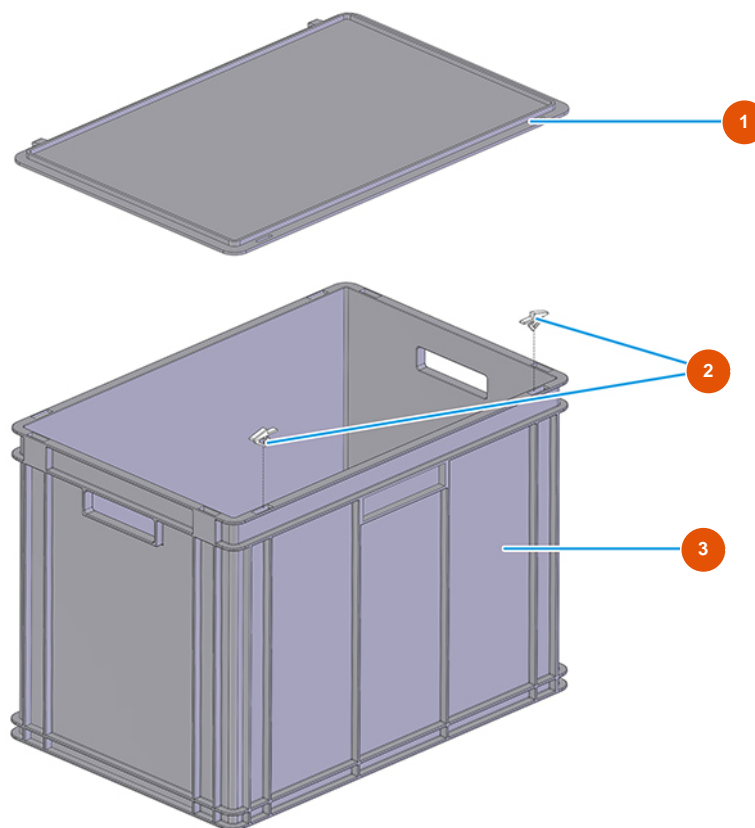

Talocheuse électrique MIXER VERTIGO - 230 V - Coffret de rangement

Détails des pièces

Pos.	Référence	Désignation
1	3U00500703	Couverture coffret Athena pour talocheuse
2	3U00500704	Athena crochets coulissants pour Taloch
3	3U00500700	Coffret Athena pour talocheuse VERTIGO