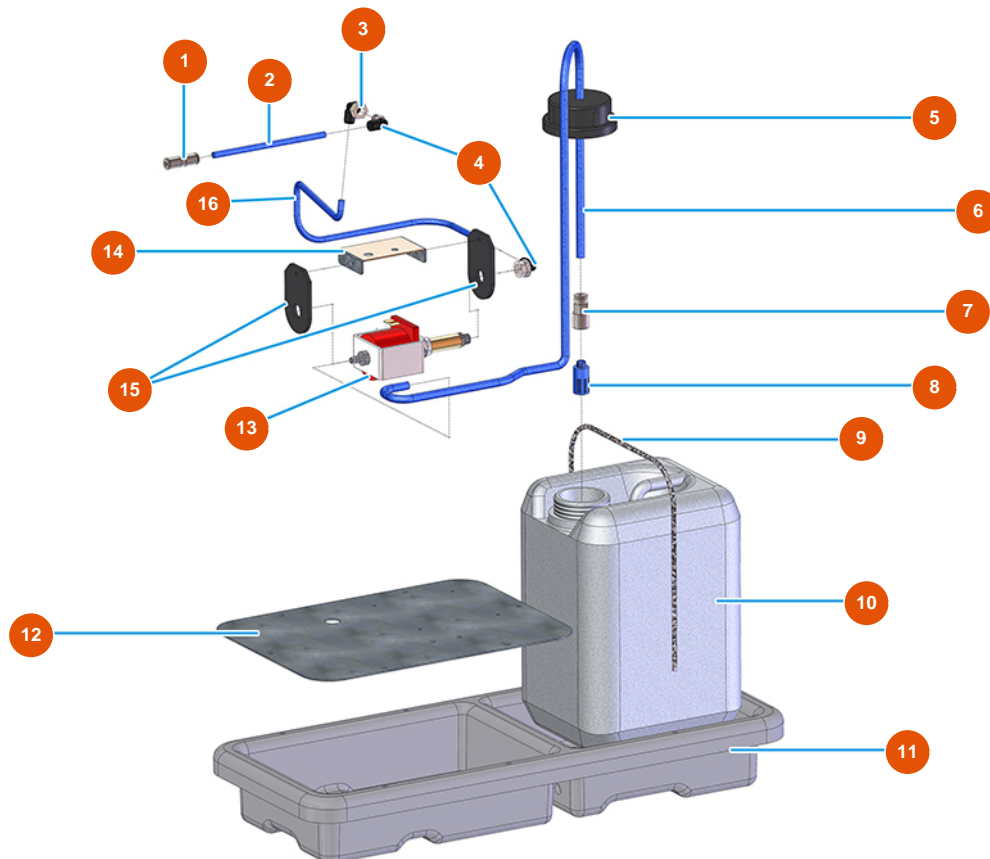

MIXER VERTIGO electric trowel - 230 V - Water Group

Détails des pièces

Pos.	Référence	Désignation
1	3G50200502	Legris joint straight
2	3G50500203	Hose 4X2 RILSAN
3	3G50200202	Legris coupling elbow joint 6X1/8
4	3G50400201	Air connection 90GR M 1/8
5	3M00500125	Jerry can top for VERTIGO
6	3G50500103	ELASTOLLAN hose 10 x 8
7	3G50200108	Legris coupling in-line 8 X 1/4 fem.
8	3M00500115	Water filter VERTIGO
9	3M00500201	Elastic rope MARE MM 6
10	3M00500124	5 LT tank GR.250 neutral VERTIGO
11	3M00500404	Half-shell VERTIGO
12	4902020000	Galvanized bottom plate
13	3M00301501	Water pump 24V ME023

Pos.	Référence	Désignation
14	4902020200	VERTIGO galv. pump holder plate
15	3M00301502	Stand. antivibrating for pump
16	3G50500100	Hose ELASTOLLAN 6X4