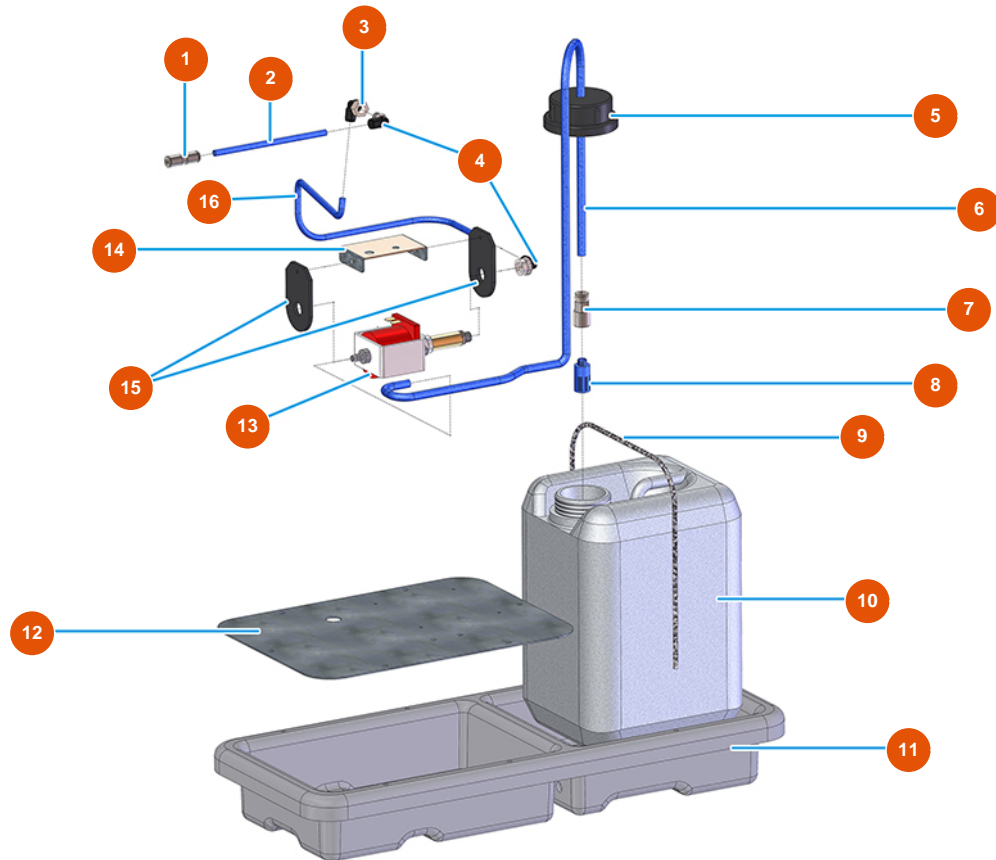

MIXER VERTIGO electric trowel - 230 V - Water Group

Détails des pièces

Pos.	Référence	Désignation
1	3G50200502	Legris joint straight
2	3G50500203	Hose 4X2 RILSAN
3	3G50200202	Legris coupling elbow joint 6X1/8
4	3G50400201	Air connection 90GR M 1/8
5	3M00500125	Jerry can top for VERTIGO
6	3G50500103	ELASTOLLAN hose 10 x 8
7	3G50200108	Legris coupling in-line 8 X 1/4 fem.
8	3M00500115	Water filter VERTIGO
9	3M00500201	Elastic rope MARE MM 6
10	3M00500124	5 LT tank GR.250 neutral VERTIGO
11	3M00500404	Half-shell VERTIGO
12	4902020000	Galvanized bottom plate
13	3M00301501	Water pump 24V ME023

Pos.	Référence	Désignation
14	4902020200	VERTIGO galv. pump holder plate
15	3M00301502	Stand. antivibrating for pump
16	3G50500100	Hose ELASTOLLAN 6X4