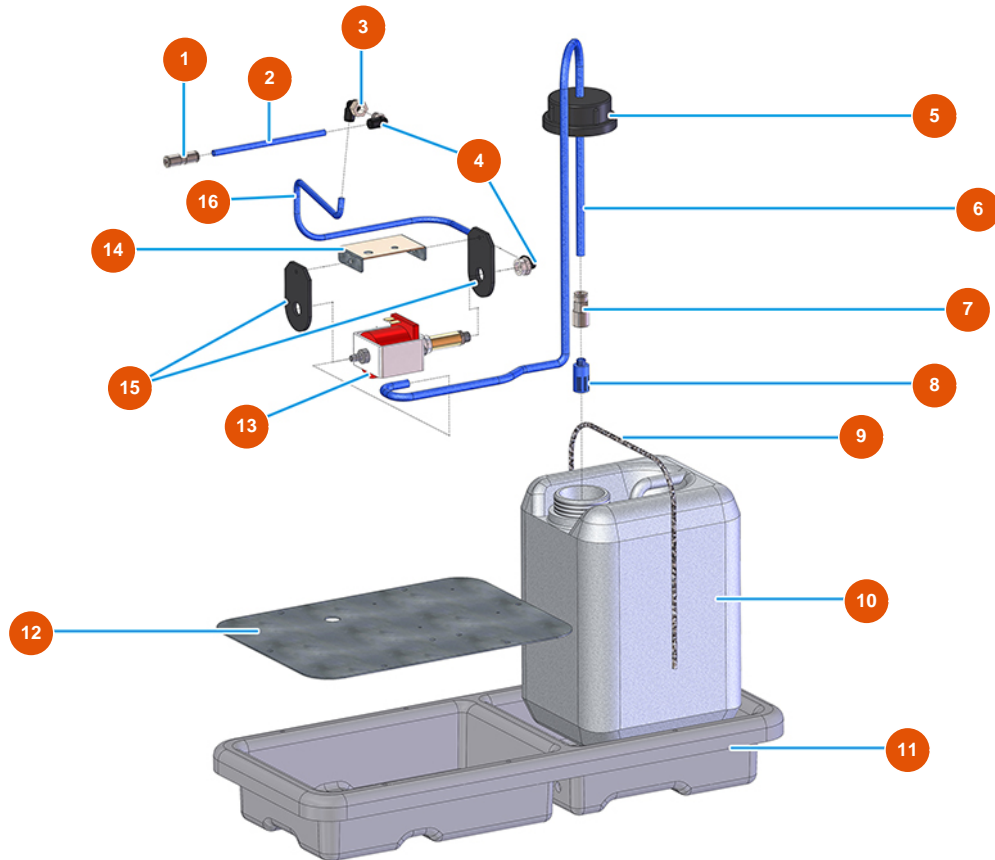

Frattazzatrice elettrica MIXER VERTIGO - 230 V - Gruppo Acqua

Détails des pièces

Pos.	Référence	Désignation
1	3G50200502	Attacco legris diritto
2	3G50500203	Tubo 4X2 RILSAN
3	3G50200202	Attacco legris gomito 6X1/8 F
4	3G50400201	Raccordo aria 90GR M 1/8
5	3M00500125	Tappo per tanica frattazzatrice VERTIGO
6	3G50500103	Tubo ELASTOLLAN 10x8
7	3G50200108	Attacco Legris diritto 8 X 1/4 fem.
8	3M00500115	Filtro acqua frattazzatrice VERTIGO
9	3M00500201	Corda elastica MARE MM 6
10	3M00500124	Tanica 5 LT GR.250 neutro frattazzatrice VERTIGO
11	3M00500404	Semiguscio frattazzatrice VERTIGO
12	4902020000	Piastra fondo zincata
13	3M00301501	Pompa acqua 24V ME023

Pos.	Référence	Désignation
14	4902020200	Piastra porta pompa VERTIGO zinc.
15	3M00301502	Antivibranti stand. per pompa
16	3G50500100	Tubo ELASTOLLAN 6X4