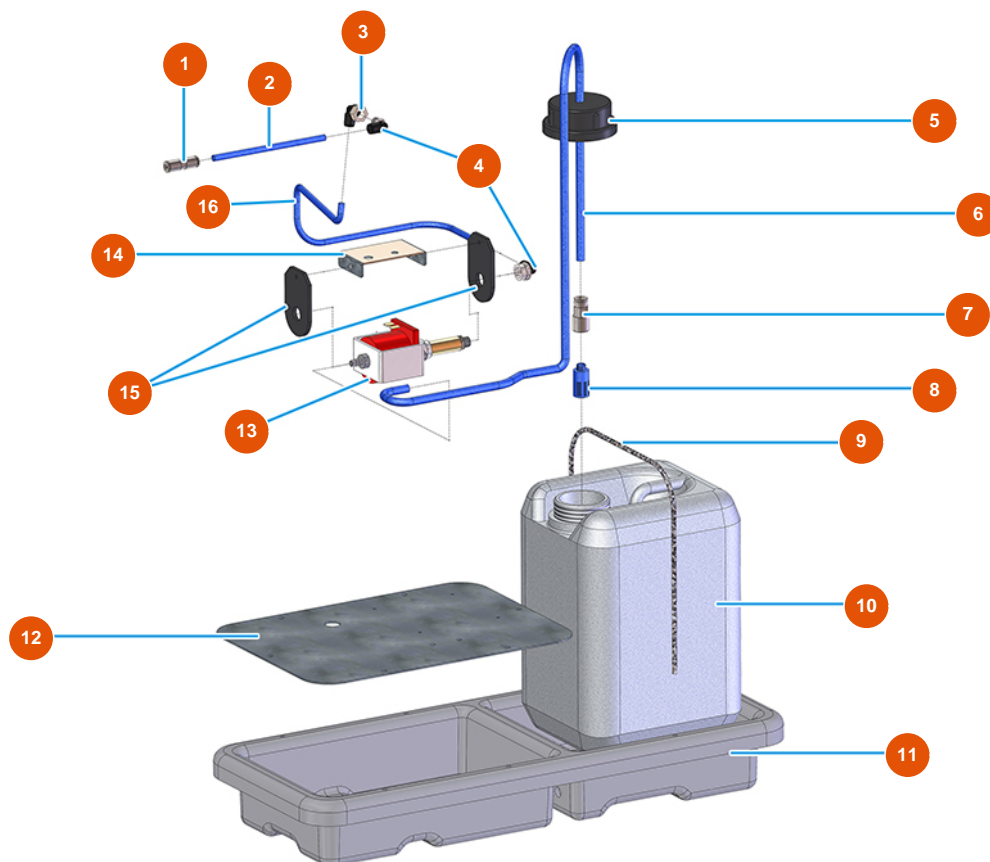

Frattazzatrice elettrica MIXER VERTIGO - 230 V - Gruppo Acqua

Détails des pièces

Pos.	Référence	Désignation
1	3G50200502	Attacco legris diritto
2	3G50500203	Tubo 4X2 RILSAN
3	3G50200202	Attacco legris gomito 6X1/8 F
4	3G50400201	Raccordo aria 90GR M 1/8
5	3M00500125	Tappo per tanica frattazzatrice VERTIGO
6	3G50500103	Tubo ELASTOLLAN 10x8
7	3G50200108	Attacco Legris diritto 8 X 1/4 fem.
8	3M00500115	Filtro acqua frattazzatrice VERTIGO
9	3M00500201	Corda elastica MARE MM 6
10	3M00500124	Tanica 5 LT GR.250 neutro frattazzatrice VERTIGO
11	3M00500404	Semiguscio frattazzatrice VERTIGO
12	4902020000	Piastra fondo zincata
13	3M00301501	Pompa acqua 24V ME023

Pos.	Référence	Désignation
14	4902020200	Piastra porta pompa VERTIGO zinc.
15	3M00301502	Antivibranti stand. per pompa
16	3G50500100	Tubo ELASTOLLAN 6X4