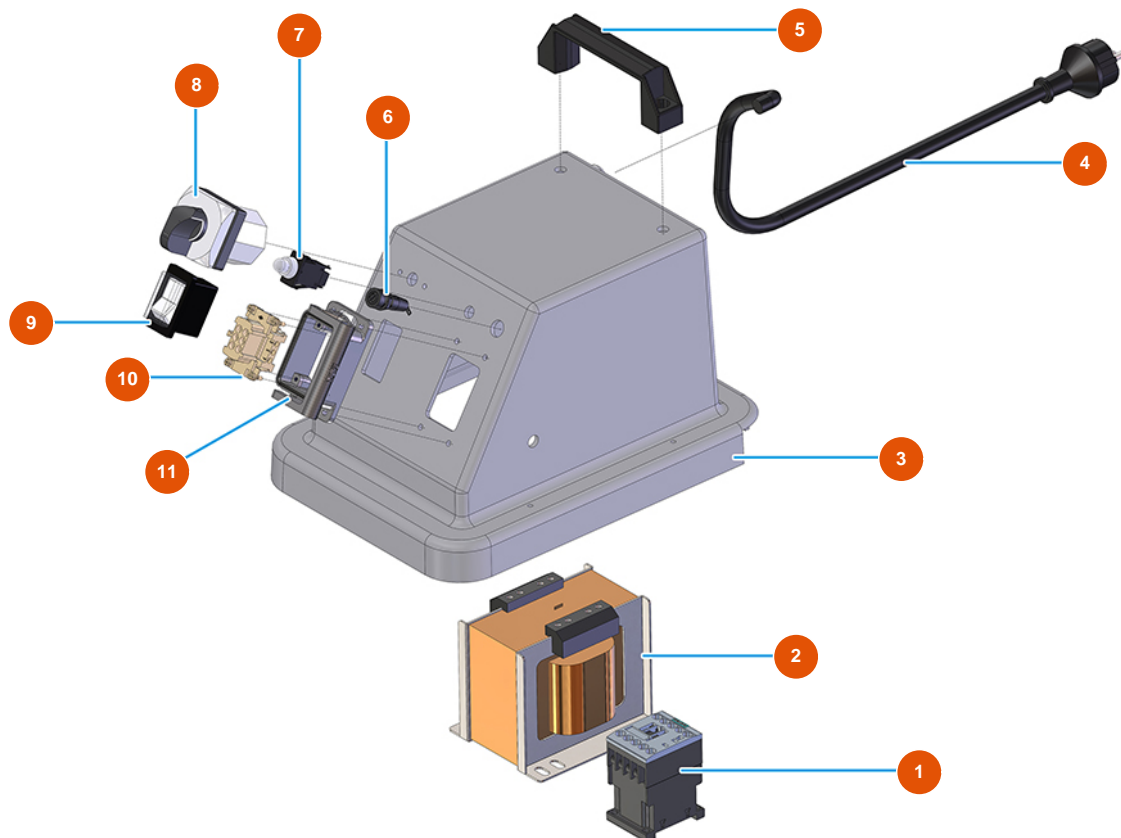

## Elektrischer Glätter MIXER VERTIGO - 230 V - Elektrische Gruppe

### Détails des pièces

Pos.	Référence	Désignation
1	3C00700117	Zähler 4 KW 24V AC SIEMENS
2	3C00502025	Transformator Glättmaschine VERTIGO 3 Geschwindigkeiten
3	3M00500405	Deckel Halbschale Glättmaschine VERTIGO
4	3M00501200	Schuko-Stecker + Netzkabel Glättmaschine VERTIGO
5	3M00500114	Hebegriff
6	3C05050900	Sicherungshalter P4000 Glättmaschine VERTIGO
7	3C00800800	Thermoschutz Glättmaschine VERTIGO
8	3M00300403	Allmählicher Schalter Glättmaschine VERTIGO
9	3M00500111	Hauptschalter Glättmaschine VERTIGO
10	3C02700300	Frucht Steckdose 6-polig CNF06
11	3C02800503	Einbaugehäuse 6-polig TCHI 06 L