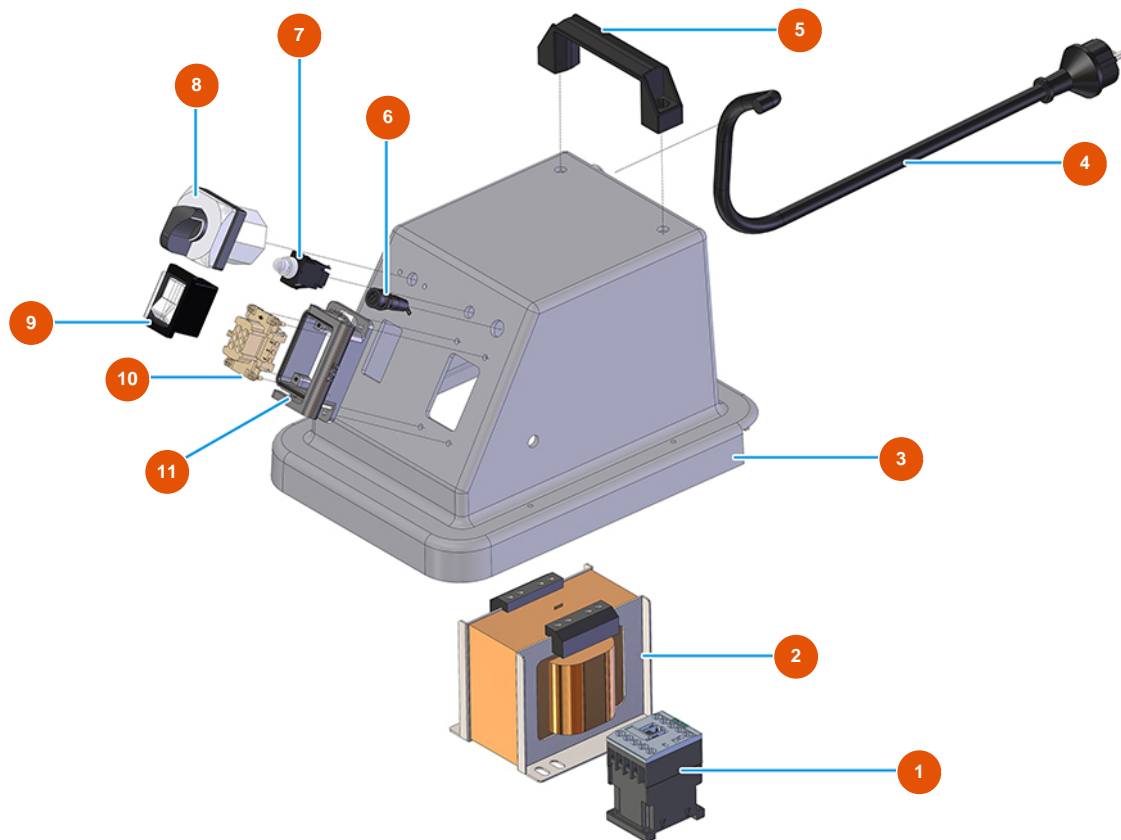

MIXER VERTIGO electric trowel - 230 V - Electrical Group

Détails des pièces

Pos.	Référence	Désignation
1	3C00700117	Counter 4 KW 24V AC SIEMENS
2	3C00502025	Trowel transformer VERTIGO 3 speeds
3	3M00500405	Half-shell cover trowel VERTIGO
4	3M00501200	SCHUKO plug with trowel power cable VERTIGO
5	3M00500114	Lifting handle
6	3C05050900	Fuse holder P4000 VERTIGO trowel
7	3C00800800	Thermoprotector VERTIGO trowel
8	3M00300403	Gradual trowel switch VERTIGO
9	3M00500111	Main switch trowel VERTIGO
10	3C02700300	6-pin 16A female insert
11	3C02800503	Socket base 6 pin TCHI 06 L