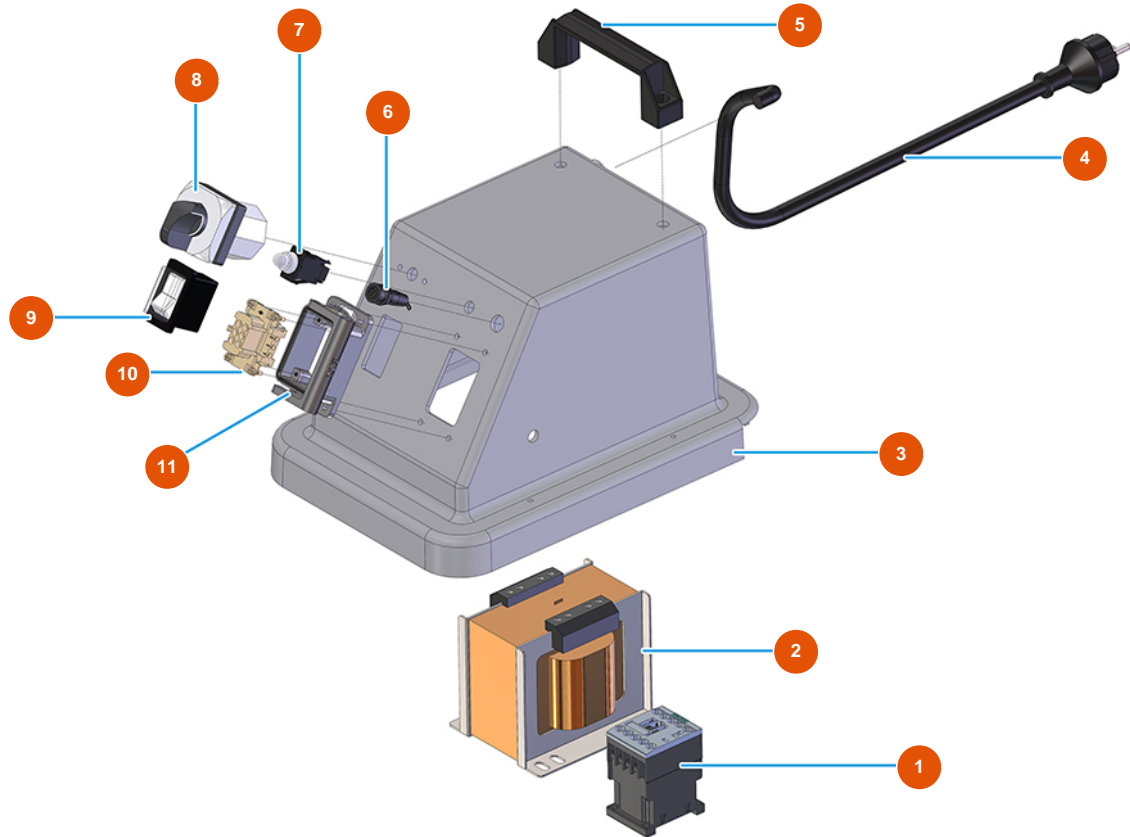

MIXER VERTIGO electric trowel - 230 V - Electrical Group

Détails des pièces

Pos.	Référence	Désignation
1	3C00700117	Counter 4 KW 24V AC SIEMENS
2	3C00502025	Trowel transformer VERTIGO 3 speeds
3	3M00500405	Half-shell cover trowel VERTIGO
4	3M00501200	SCHUKO plug with trowel power cable VERTIGO
5	3M00500114	Lifting handle
6	3C05050900	Fuse holder P4000 VERTIGO trowel
7	3C00800800	Thermoprotector VERTIGO trowel
8	3M00300403	Gradual trowel switch VERTIGO
9	3M00500111	Main switch trowel VERTIGO
10	3C02700300	6-pin 16A female insert
11	3C02800503	Socket base 6 pin TCHI 06 L