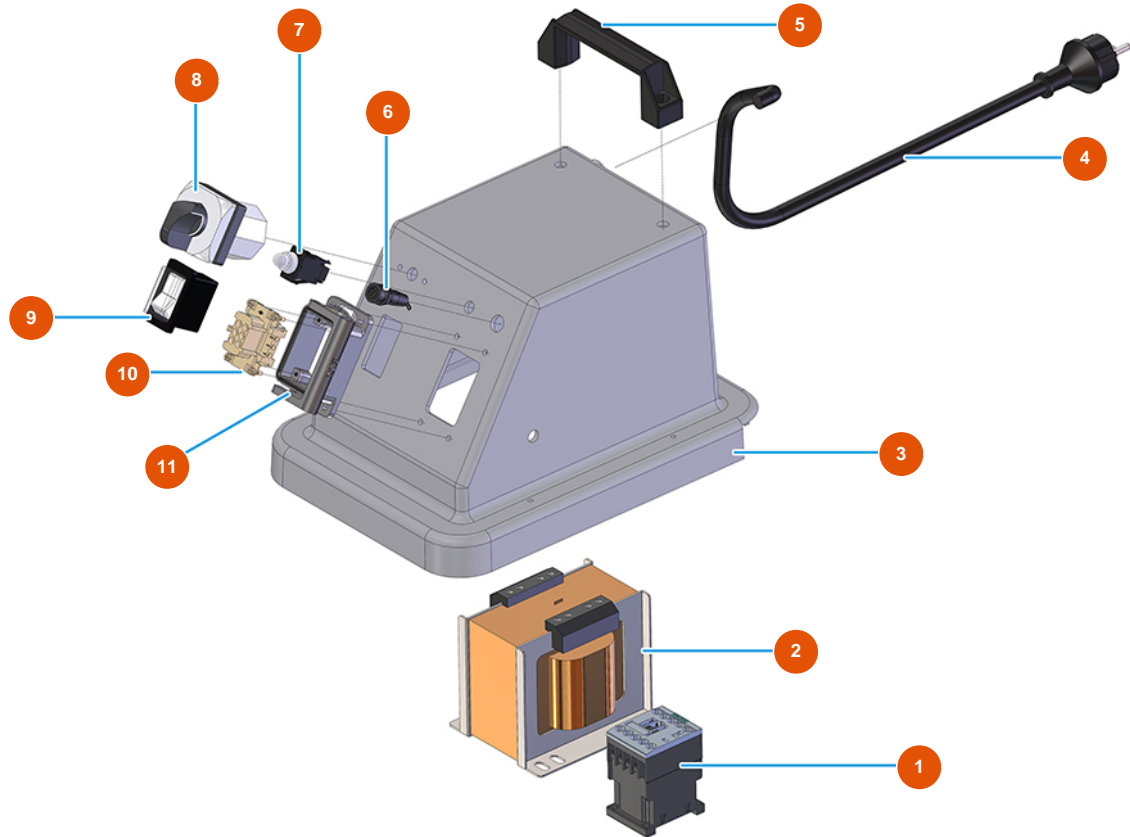

Fratasadora eléctrica MIXER VERTIGO - 230 V - Grupo Electrico

Détails des pièces

Pos.	Référence	Désignation
1	3C00700117	Contactador 4 KW 24V AC SIEMENS
2	3C00502025	Transformador fratasadora VERTIGO 3 velocidades
3	3M00500405	Cubierta semicasco fratasadora VERTIGO
4	3M00501200	Conector SCHUKO con cable de alimentación fratasadora VERTIGO
5	3M00500114	Empuñadura de levantamiento
6	3C05050900	Portafusible P4000 fratasadora VERTIGO
7	3C00800800	Termoprotector fratasadora VERTIGO
8	3M00300403	Conmutador gradual fratasadora VERTIGO
9	3M00500111	Interruptor general de fratasadora VERTIGO
10	3C02700300	Inserto hembra 6 polos 16A
11	3C02800503	Base 6 polos TCHI 06 L