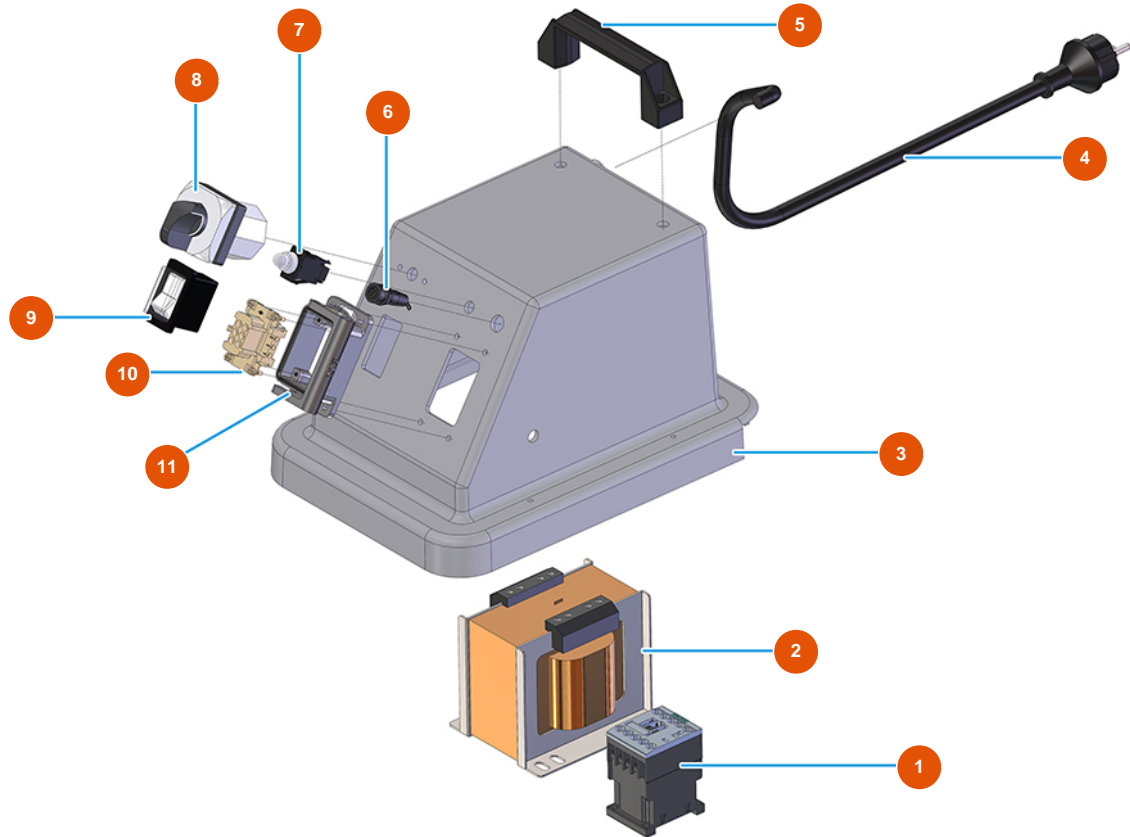

Fratasadora eléctrica MIXER VERTIGO - 230 V - Grupo Electrico

Détails des pièces

| Pos. | Référence | Désignation |
|------|------------|---|
| 1 | 3C00700117 | Contactador 4 KW 24V AC SIEMENS |
| 2 | 3C00502025 | Transformador fratasadora VERTIGO 3 velocidades |
| 3 | 3M00500405 | Cubierta semicasco fratasadora VERTIGO |
| 4 | 3M00501200 | Conector SCHUKO con cable de alimentación fratasadora VERTIGO |
| 5 | 3M00500114 | Empuñadura de levantamiento |
| 6 | 3C05050900 | Portafusible P4000 fratasadora VERTIGO |
| 7 | 3C00800800 | Termoprotector fratasadora VERTIGO |
| 8 | 3M00300403 | Conmutador gradual fratasadora VERTIGO |
| 9 | 3M00500111 | Interruptor general de fratasadora VERTIGO |
| 10 | 3C02700300 | Inserto hembra 6 polos 16A |
| 11 | 3C02800503 | Base 6 polos TCHI 06 L |