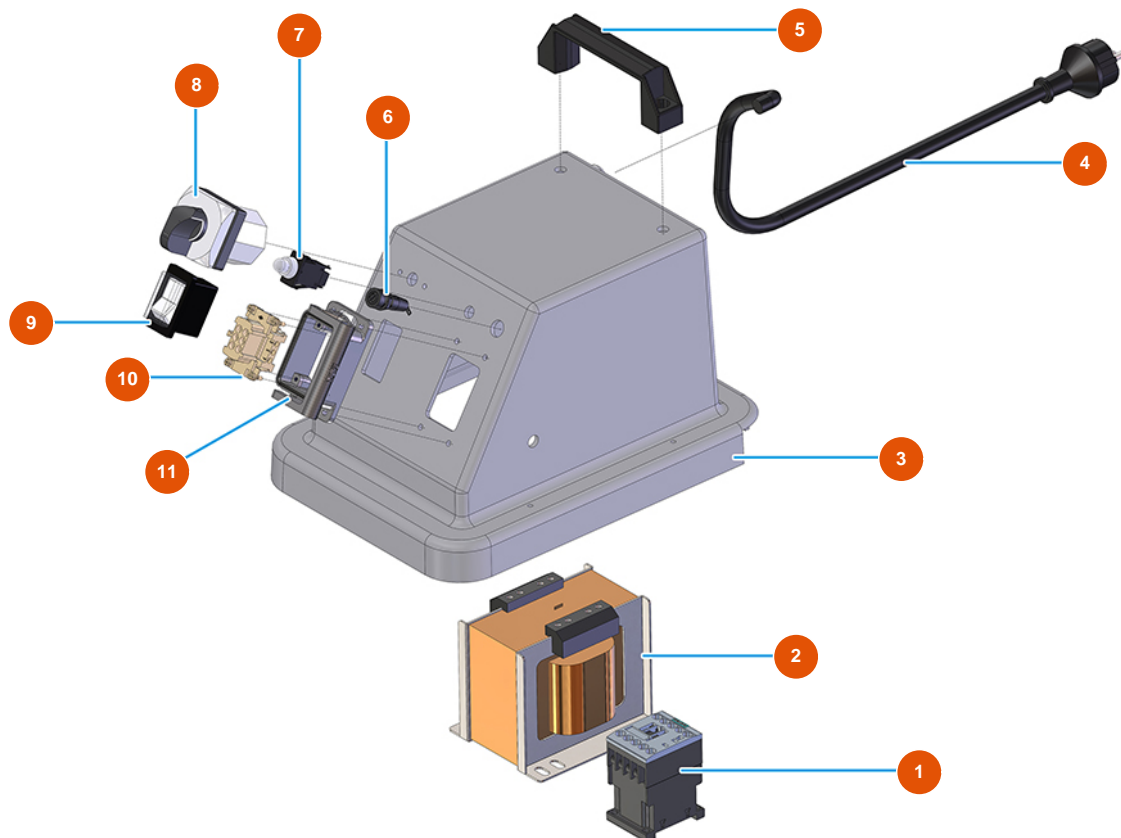

Talocheuse électrique MIXER VERTIGO - 230 V - Groupe électrique

Détails des pièces

Pos.	Référence	Désignation
1	3C00700117	Compteur 4 KW 24V AC SIEMENS
2	3C00502025	Transformateur de taloch VERTIGO 3 vitesses
3	3M00500405	Couverture demi-coquille talocheuse VERTIGO
4	3M00501200	SCHUKO fiche avec câble d'alimentation talocheuse VERTIGO
5	3M00500114	Poignée de levage
6	3C05050900	Porte-fusible P4000 talocheuse VERTIGO
7	3C00800800	Thermoprotecteur taloch VERTIGO
8	3M00300403	Commutateur graduel talocheuse VERTIGO
9	3M00500111	Interrupteur général talocheuse VERTIGO
10	3C02700300	Insert femelle 6 pôles 16A
11	3C02800503	Embase 6 pôles TCHI 06 L