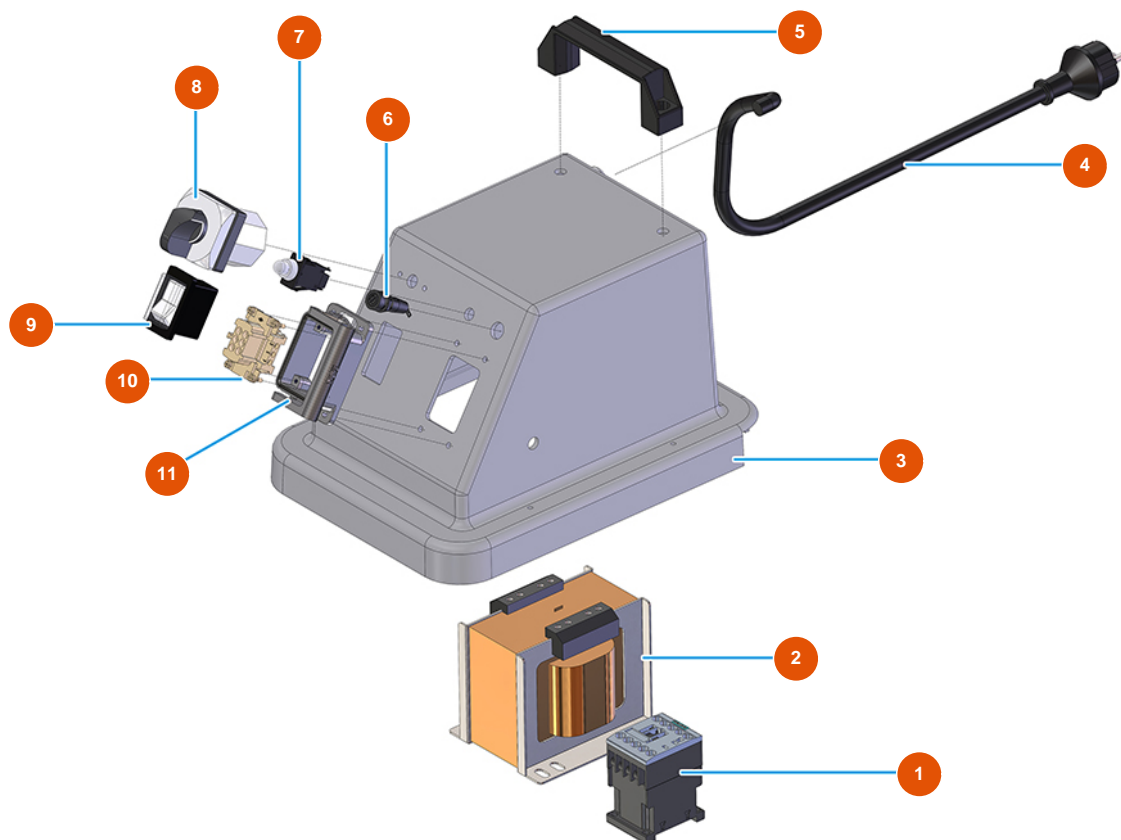

Talocheuse électrique MIXER VERTIGO - 230 V - Groupe électrique

Détails des pièces

Pos.	Référence	Désignation
1	3C00700117	Compteur 4 KW 24V AC SIEMENS
2	3C00502025	Transformateur de taloch VERTIGO 3 vitesses
3	3M00500405	Couverture demi-coquille talocheuse VERTIGO
4	3M00501200	SCHUKO fiche avec câble d'alimentation talocheuse VERTIGO
5	3M00500114	Poignée de levage
6	3C05050900	Porte-fusible P4000 talocheuse VERTIGO
7	3C00800800	Thermoprotecteur taloch VERTIGO
8	3M00300403	Commutateur graduel talocheuse VERTIGO
9	3M00500111	Interrupteur général talocheuse VERTIGO
10	3C02700300	Insert femelle 6 pôles 16A
11	3C02800503	Embase 6 pôles TCHI 06 L