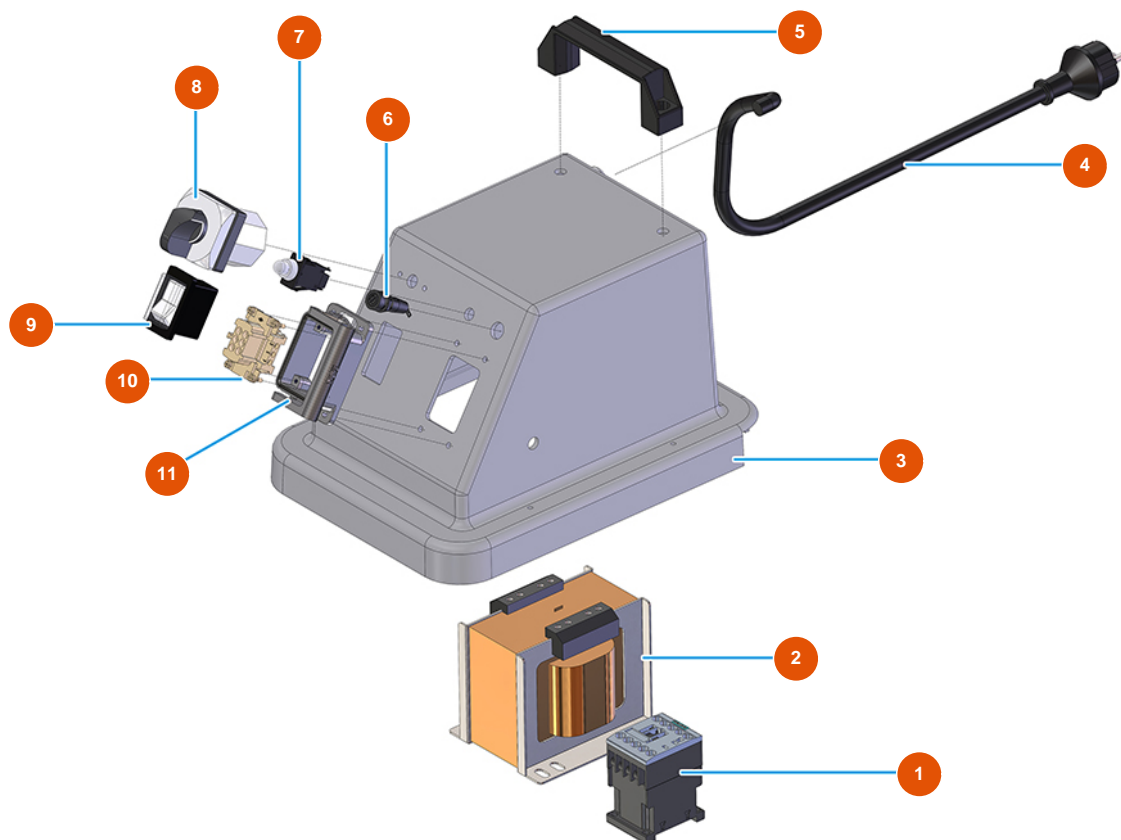

Frattazzatrice elettrica MIXER VERTIGO - 230 V - Gruppo Elettrico

Détails des pièces

Pos.	Référence	Désignation
1	3C00700117	Contatore 4 KW 24V AC SIEMENS
2	3C00502025	Trasformatore frattazzatrice VERTIGO 3 velocità
3	3M00500405	Coperchio semiguscio frattazzatrice VERTIGO
4	3M00501200	Spina SCHUKO + cavo alimentazione frattazzatrice VERTIGO
5	3M00500114	Manico sollevamento
6	3C05050900	Portafusibile P4000 frattazzatrice VERTIGO
7	3C00800800	Termoprotettore frattazzatrice VERTIGO
8	3M00300403	Commutatore graduale frattazzatrice VERTIGO
9	3M00500111	Interruttore generale frattazzatrice VERTIGO
10	3C02700300	Frutto presa 6 poli CNF06
11	3C02800503	Custodia incasso 6 poli TCHI 06 L