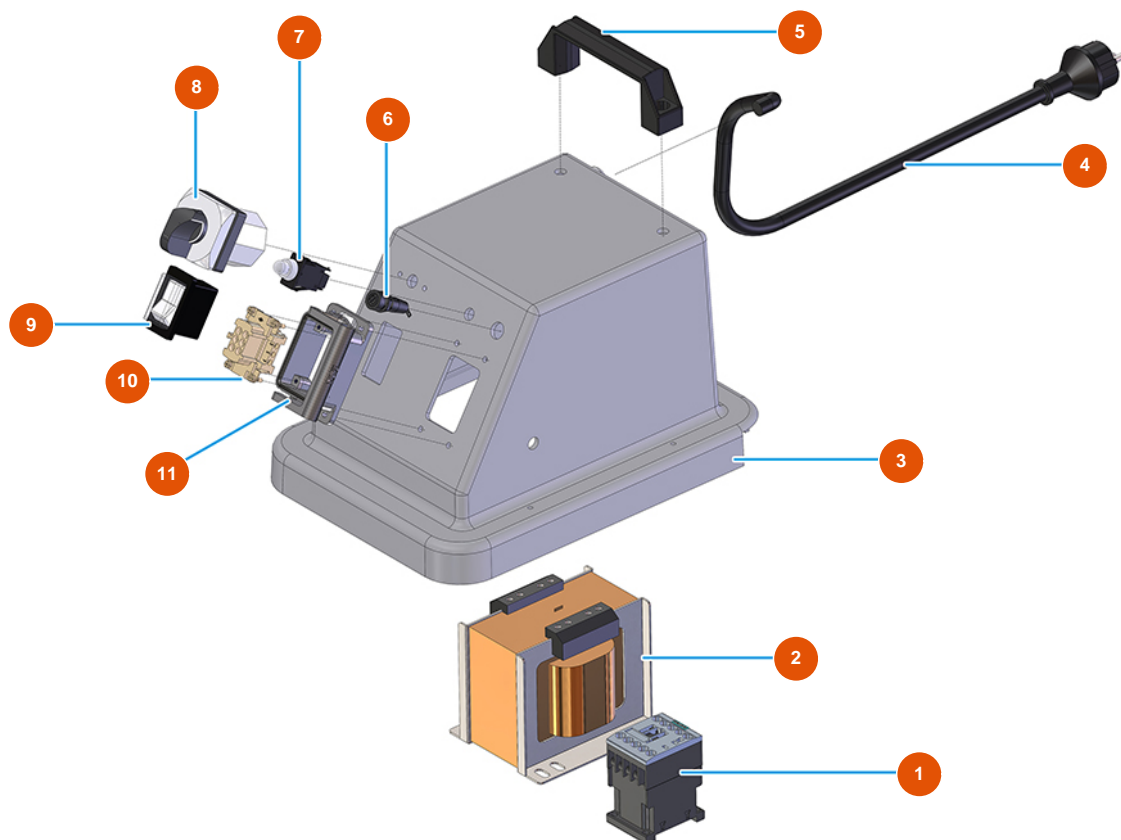

## Frattazzatrice elettrica MIXER VERTIGO - 230 V - Gruppo Elettrico

### Détails des pièces

| Pos. | Référence  | Désignation  |
|------|------------|--|
| 1    | 3C00700117 | Contatore 4 KW 24V AC SIEMENS                            |
| 2    | 3C00502025 | Trasformatore frattazzatrice VERTIGO 3 velocità          |
| 3    | 3M00500405 | Coperchio semiguscio frattazzatrice VERTIGO              |
| 4    | 3M00501200 | Spina SCHUKO + cavo alimentazione frattazzatrice VERTIGO |
| 5    | 3M00500114 | Manico sollevamento                                      |
| 6    | 3C05050900 | Portafusibile P4000 frattazzatrice VERTIGO               |
| 7    | 3C00800800 | Termoprotettore frattazzatrice VERTIGO                   |
| 8    | 3M00300403 | Commutatore graduale frattazzatrice VERTIGO              |
| 9    | 3M00500111 | Interruttore generale frattazzatrice VERTIGO             |
| 10   | 3C02700300 | Frutto presa 6 poli CNF06                                |
| 11   | 3C02800503 | Custodia incasso 6 poli TCHI 06 L                        |