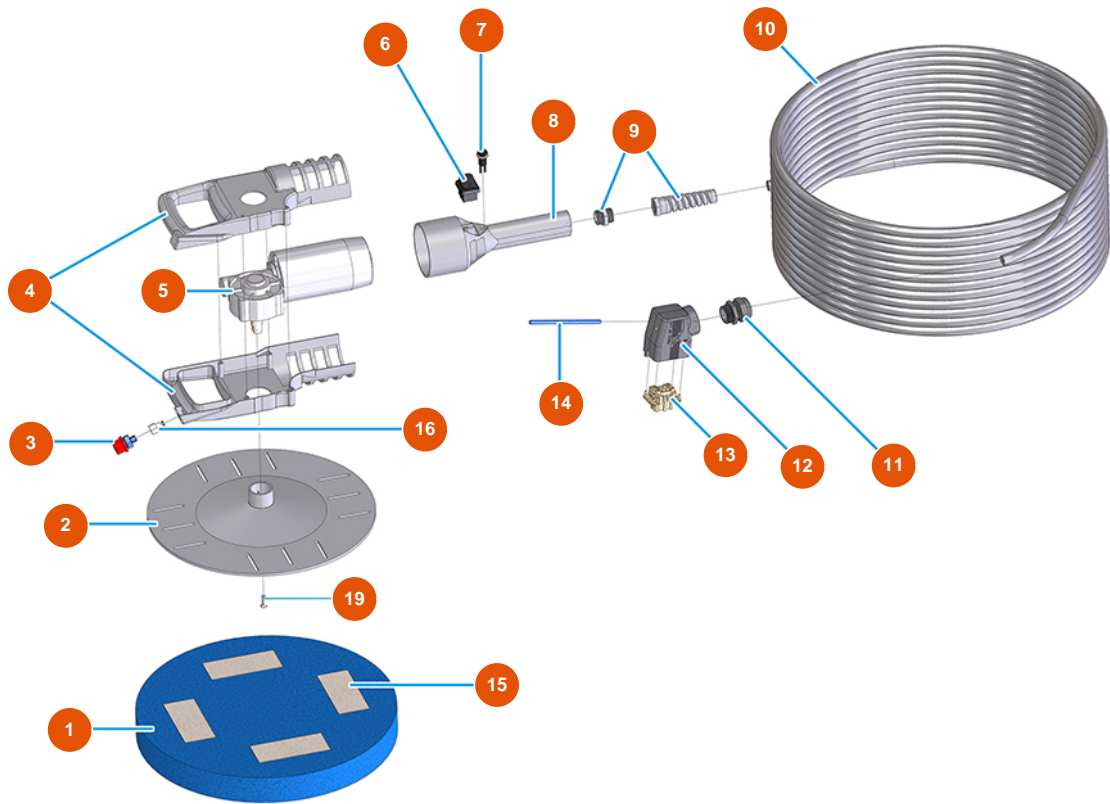

## MIXER VERTIGO electric trowel - 230 V - Motor Group

### Détails des pièces

Pos.	Référence	Désignation
1	3M00300201	Brown sponge 400 x 50 medium-hard
2	3M00500407	Trowel disk VERTIGO
3	3M00500102	Water spray MIXER
4	3M00500402	Handle LH -RH VERTIGO trowel
5	3M00500110	Gear motor VERTIGO
6	3M00500104	Start / stop trowel switch VERTIGO
7	3M00500121	Water pump button
8	3M00500400	Grip for VERTIGO
9	3M00302101	Big cable gland MP006
10	8007015000	Trowel cable VERTIGO
11	3C04200203	Anti-tear cable gland M25X1.5E51201100
12	3C02800601	Cover TMAO 06 L25
13	3C03100500	6-pin 16A male insert

Pos.	Référence	Désignation
14	3G50500203	Hose 4X2 RILSAN
15	3M00300160	Velcro female
16	3G50200110	F coupling 4X1/8 for VERTIGO trowel
19	3T02601601	19