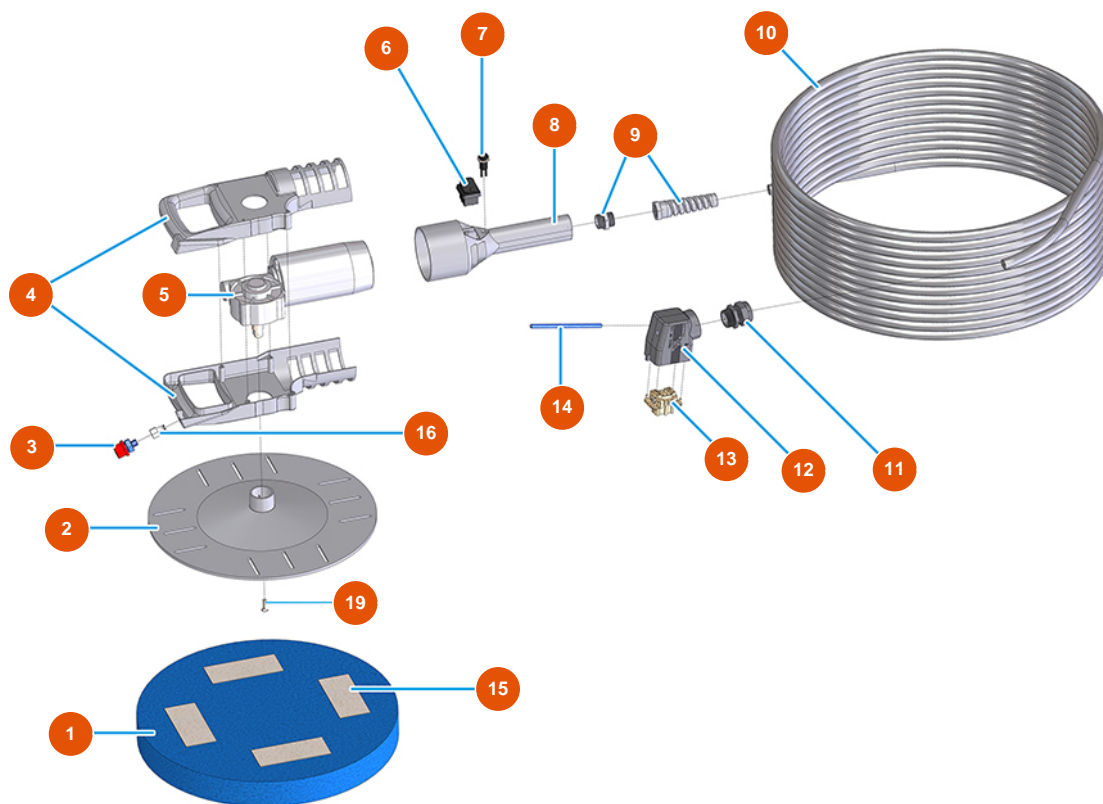

MIXER VERTIGO electric trowel - 230 V - Motor Group

Détails des pièces

Pos.	Référence	Désignation
1	3M00300201	Brown sponge 400 x 50 medium-hard
2	3M00500407	Trowel disk VERTIGO
3	3M00500102	Water spray MIXER
4	3M00500402	Handle LH -RH VERTIGO trowel
5	3M00500110	Gear motor VERTIGO
6	3M00500104	Start / stop trowel switch VERTIGO
7	3M00500121	Water pump button
8	3M00500400	Grip for VERTIGO
9	3M00302101	Big cable gland MP006
10	8007015000	Trowel cable VERTIGO
11	3C04200203	Anti-tear cable gland M25X1.5E51201100
12	3C02800601	Cover TMAO 06 L25
13	3C03100500	6-pin 16A male insert

Pos.	Référence	Désignation
14	3G50500203	Hose 4X2 RILSAN
15	3M00300160	Velcro female
16	3G50200110	F coupling 4X1/8 for VERTIGO trowel
19	3T02601601	19