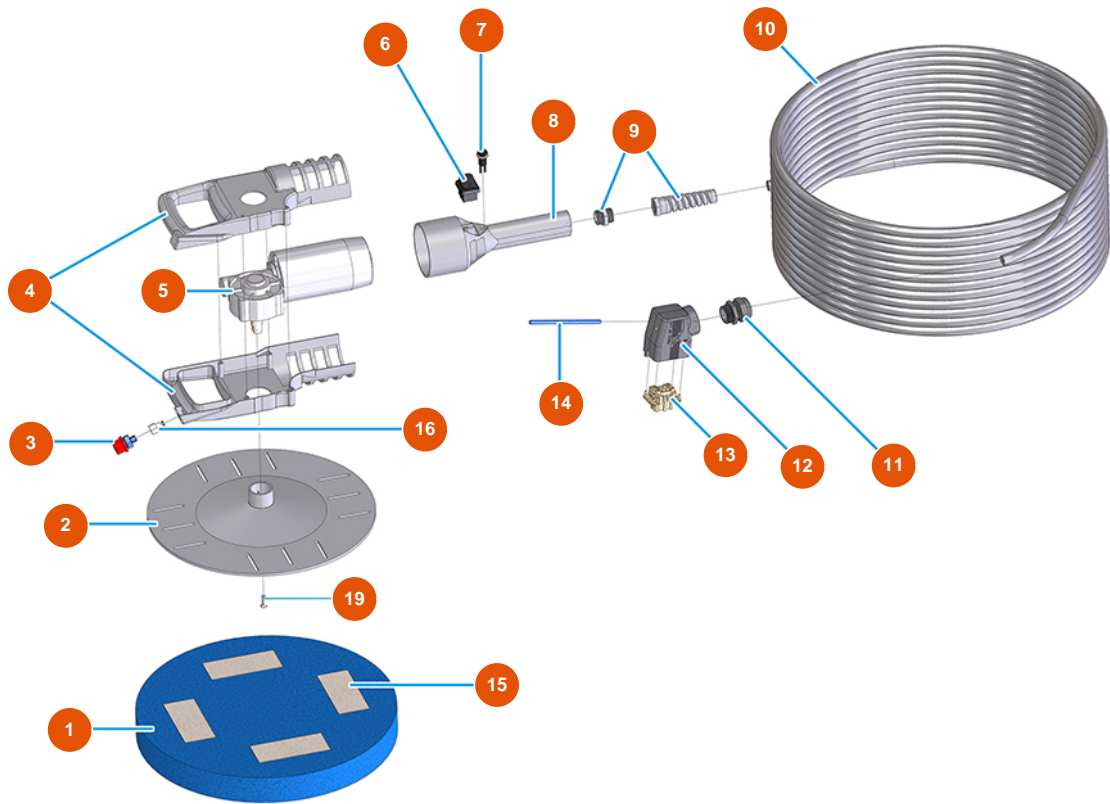

MIXER VERTIGO electric trowel - 230 V - Motor Group

Détails des pièces

Pos.	Référence	Désignation
1	3M00300201	Brown sponge 400 x 50 medium-hard
2	3M00500407	Trowel disk VERTIGO
3	3M00500102	Water spray MIXER
4	3M00500402	Handle LH -RH VERTIGO trowel
5	3M00500110	Gear motor VERTIGO
6	3M00500104	Start / stop trowel switch VERTIGO
7	3M00500121	Water pump button
8	3M00500400	Grip for VERTIGO
9	3M00302101	Big cable gland MP006
10	8007015000	Trowel cable VERTIGO
11	3C04200203	Anti-tear cable gland M25X1.5E51201100
12	3C02800601	Cover TMAO 06 L25
13	3C03100500	6-pin 16A male insert

Pos.	Référence	Désignation
14	3G50500203	Hose 4X2 RILSAN
15	3M00300160	Velcro female
16	3G50200110	F coupling 4X1/8 for VERTIGO trowel
19	3T02601601	19