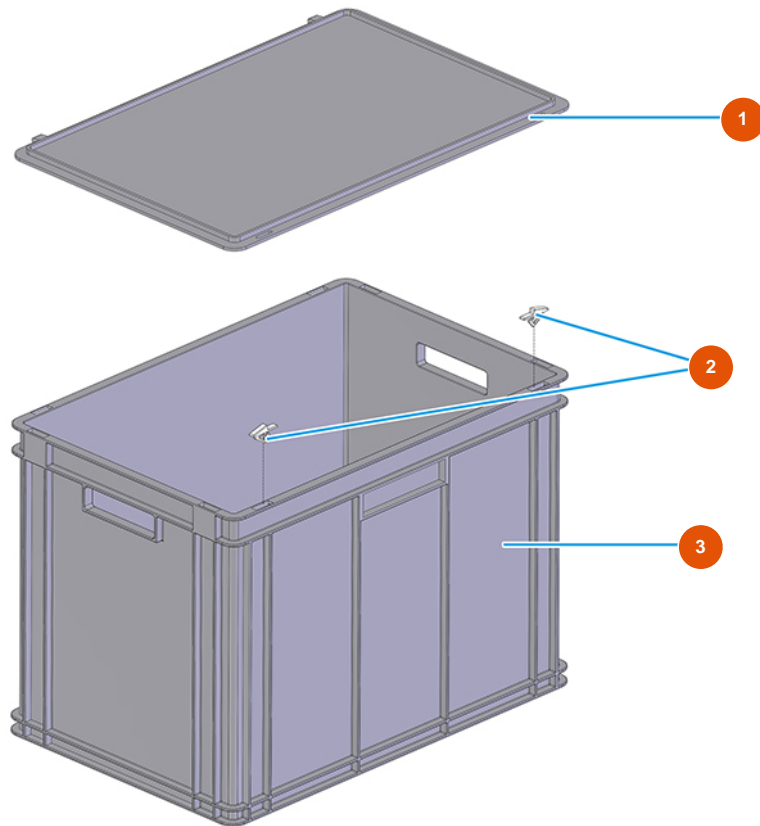

MIXER VERTIGO electric trowel - 110 V 50 Hz - Storage box**Détails des pièces**

Pos.	Référence	Désignation
1	3U00500703	Cover storage box Athena for trowel
2	3U00500704	Latches Athena for Vertigo
3	3U00500700	Storage box Athena for VERTIGO trowel