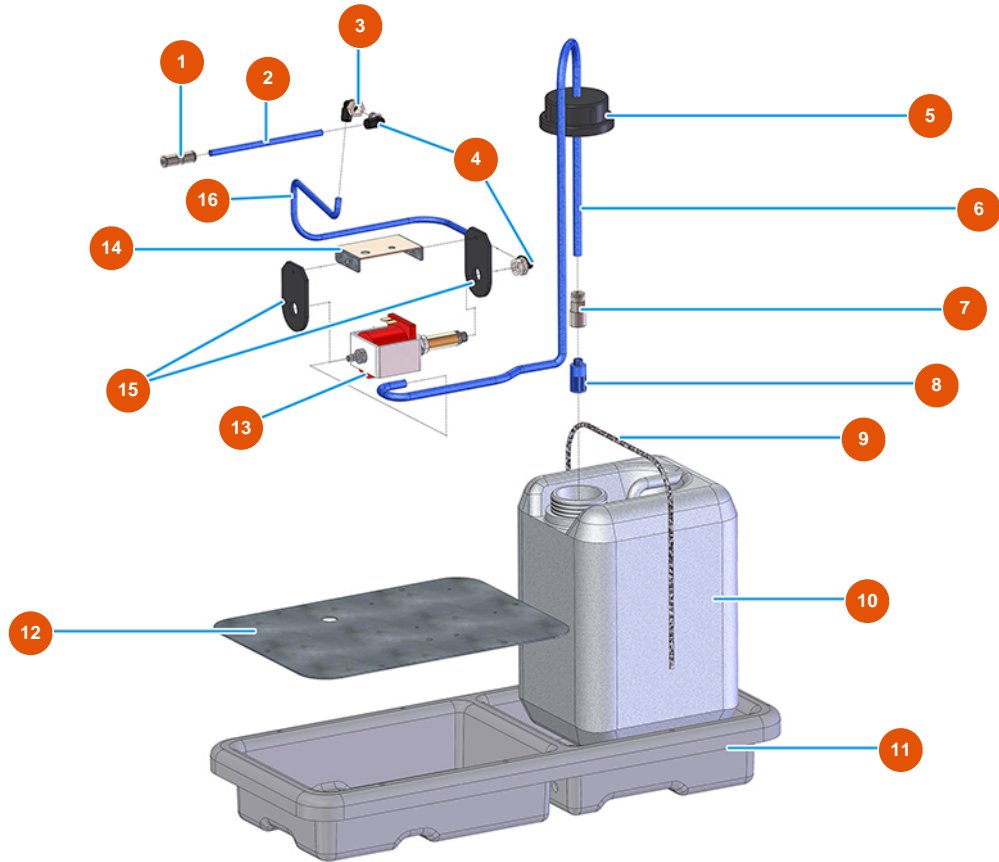

MIXER VERTIGO electric trowel - 110 V 50 Hz - Water Group

Détails des pièces

Pos.	Référence	Désignation
1	3G50200502	Legris joint straight
2	3G50500203	Hose 4X2 RILSAN
3	3G50200202	Legris coupling elbow joint 6X1/8
4	3G50400201	Air connection 90GR M 1/8
5	3M00500125	Jerry can top for VERTIGO
6	3G50500103	ELASTOLLAN hose 10 x 8
7	3G50200108	Legris coupling in-line 8 X 1/4 fem.
8	3M00500115	Water filter VERTIGO
9	3M00500201	Elastic rope MARE MM 6
10	3M00500124	5 LT tank GR.250 neutral VERTIGO
11	3M00500404	Half-shell VERTIGO
12	4902020000	Galvanized bottom plate
13	3M00301501	Water pump 24V ME023

Pos.	Référence	Désignation
14	4902020200	VERTIGO galv. pump holder plate
15	3M00301502	Stand. antivibrating for pump
16	3G50400201	Air connection 90GR M 1/8