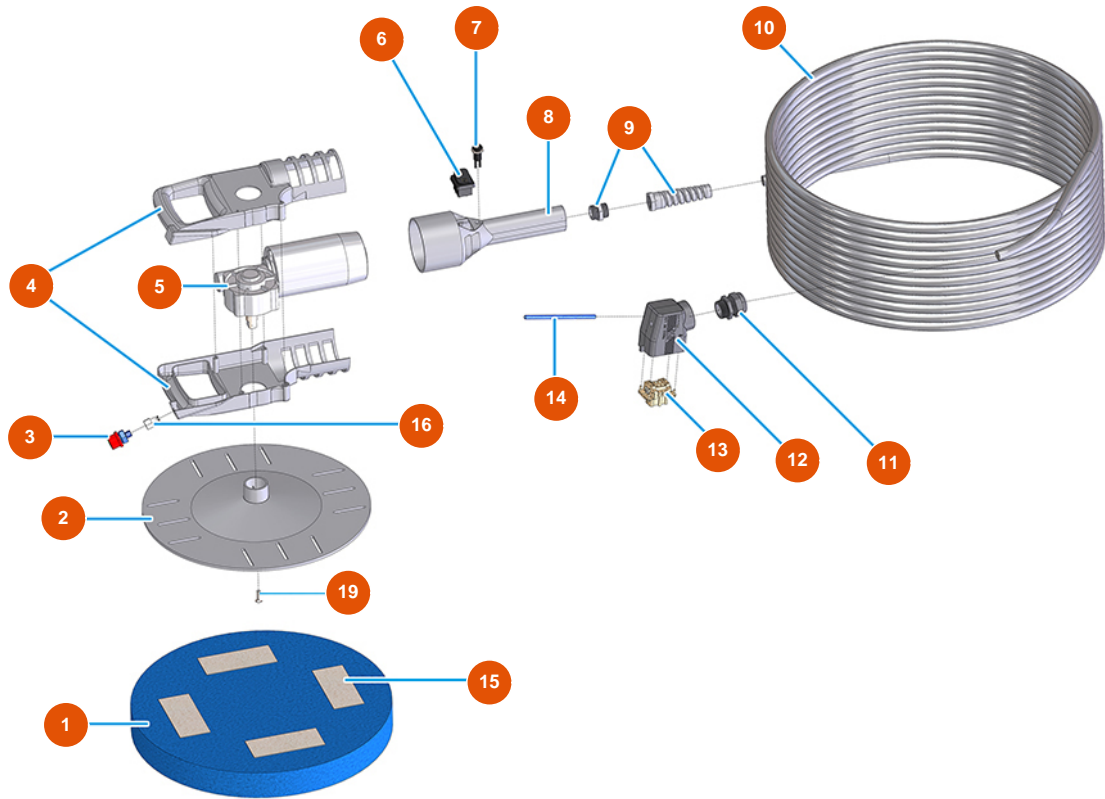

## MIXER VERTIGO electric trowel - 110 V 50 Hz - Motor Group

### Détails des pièces

Pos.	Référence	Désignation
1	3M00300201	Brown sponge 400 x 50 medium-hard
2	3M00500407	Trowel disk VERTIGO
3	3M00500102	Water spray MIXER
4	3M00500402	Handle LH -RH VERTIGO trowel
5	3M00500110	Gear motor VERTIGO
6	3M00500104	Start / stop trowel switch VERTIGO
7	3M00500121	Water pump button
8	3M00500400	Grip for VERTIGO
9	3M00302101	Big cable gland MP006
10	8007015000	Trowel cable VERTIGO
11	3C04200203	Anti-tear cable gland M25X1.5E51201100
12	3C02800601	Cover TMAO 06 L25
13	3C03100500	6-pin 16A male insert

Pos.	Référence	Désignation
14	3G50500203	Hose 4X2 RILSAN
15	3M00300160	Velcro female
16	3G50200110	F coupling 4X1/8 for VERTIGO trowel
19	3T02601601	19