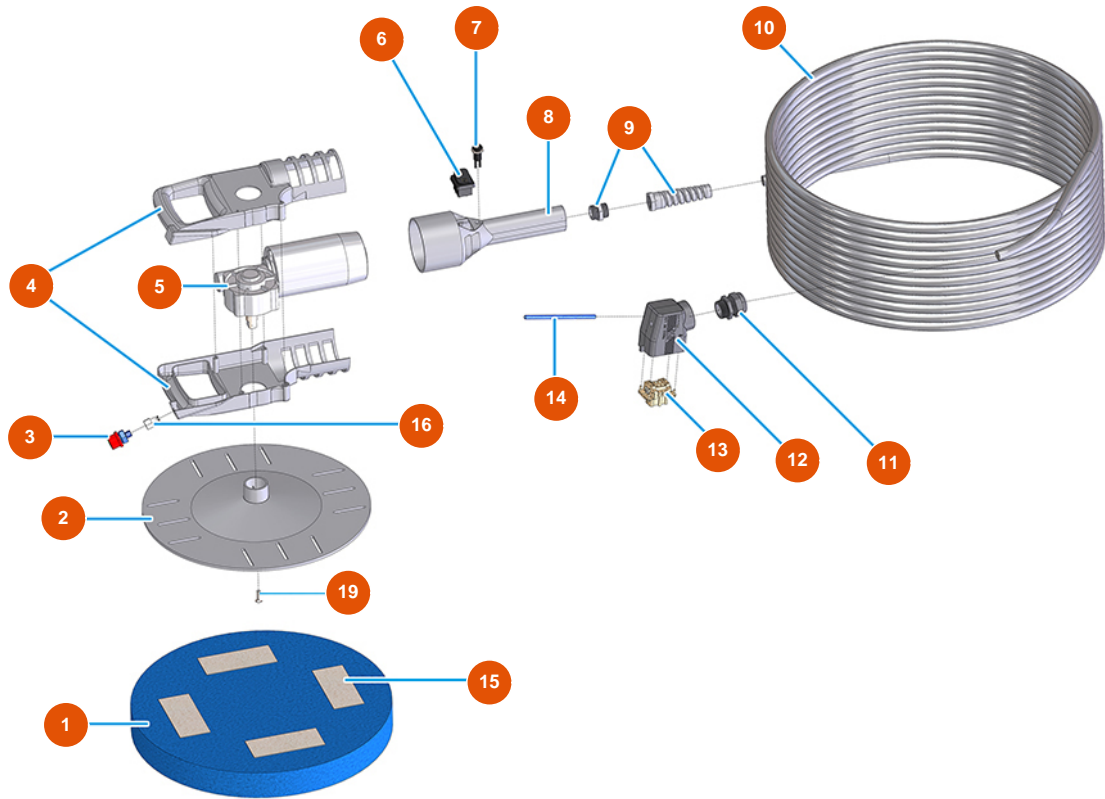

MIXER VERTIGO electric trowel - 110 V 50 Hz - Motor Group

Détails des pièces

Pos.	Référence	Désignation
1	3M00300201	Brown sponge 400 x 50 medium-hard
2	3M00500407	Trowel disk VERTIGO
3	3M00500102	Water spray MIXER
4	3M00500402	Handle LH -RH VERTIGO trowel
5	3M00500110	Gear motor VERTIGO
6	3M00500104	Start / stop trowel switch VERTIGO
7	3M00500121	Water pump button
8	3M00500400	Grip for VERTIGO
9	3M00302101	Big cable gland MP006
10	8007015000	Trowel cable VERTIGO
11	3C04200203	Anti-tear cable gland M25X1.5E51201100
12	3C02800601	Cover TMAO 06 L25
13	3C03100500	6-pin 16A male insert

Pos.	Référence	Désignation
14	3G50500203	Hose 4X2 RILSAN
15	3M00300160	Velcro female
16	3G50200110	F coupling 4X1/8 for VERTIGO trowel
19	3T02601601	19