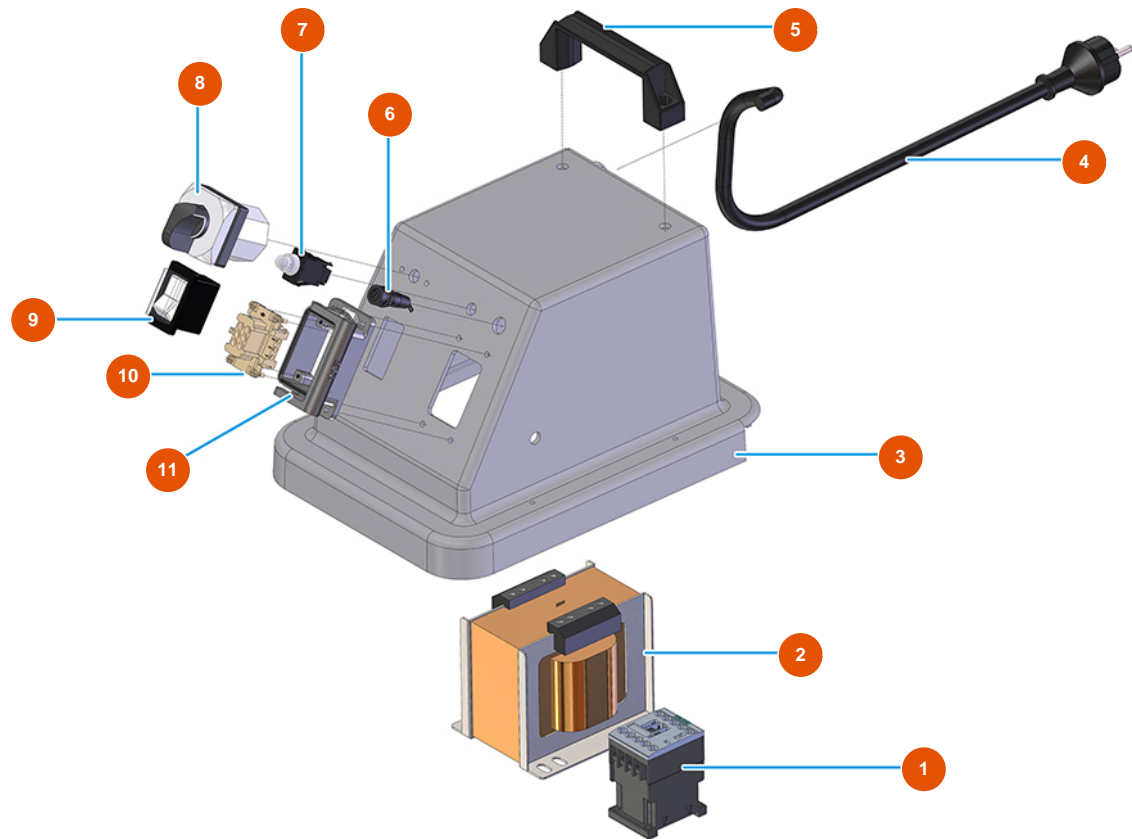

MIXER VERTIGO electric trowel - 110 V 50 Hz - Electrical Group

Détails des pièces

Pos.	Référence	Désignation
1	3C00700117	Counter 4 KW 24V AC SIEMENS
2	3C00502050	2
3	3M00500405	Half-shell cover trowel VERTIGO
4	3M00501200	SCHUKO plug with trowel power cable VERTIGO
5	3M00500114	Lifting handle
6	3C05050900	Fuse holder P4000 VERTIGO trowel
7	3C00800800	Thermoprotector VERTIGO trowel
8	3M00300403	Gradual trowel switch VERTIGO
9	3M00500111	Main switch trowel VERTIGO
10	3C02700300	6-pin 16A female insert
11	3C02800503	Socket base 6 pin TCHI 06 L