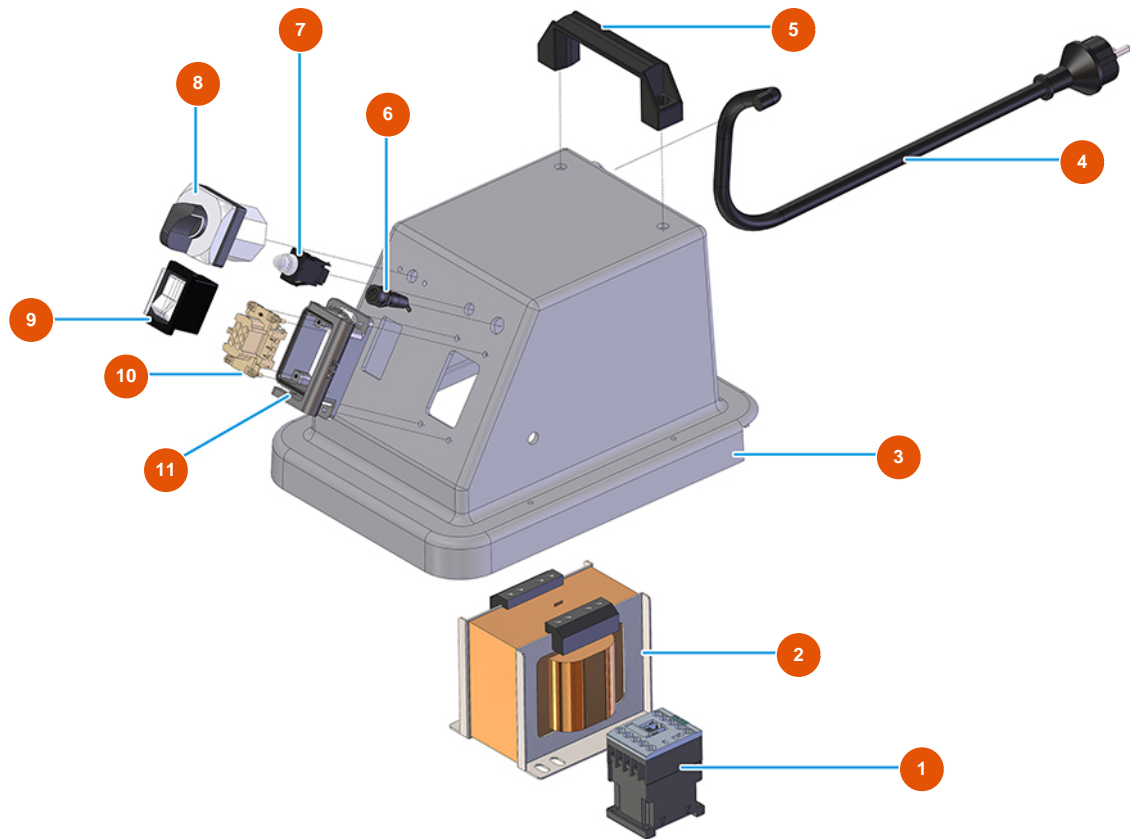

## MIXER VERTIGO electric trowel - 110 V 50 Hz - Electrical Group

### Détails des pièces

Pos.	Référence	Désignation
1	3C00700117	Counter 4 KW 24V AC SIEMENS
2	3C00502050	2
3	3M00500405	Half-shell cover trowel VERTIGO
4	3M00501200	SCHUKO plug with trowel power cable VERTIGO
5	3M00500114	Lifting handle
6	3C05050900	Fuse holder P4000 VERTIGO trowel
7	3C00800800	Thermoprotector VERTIGO trowel
8	3M00300403	Gradual trowel switch VERTIGO
9	3M00500111	Main switch trowel VERTIGO
10	3C02700300	6-pin 16A female insert
11	3C02800503	Socket base 6 pin TCHI 06 L