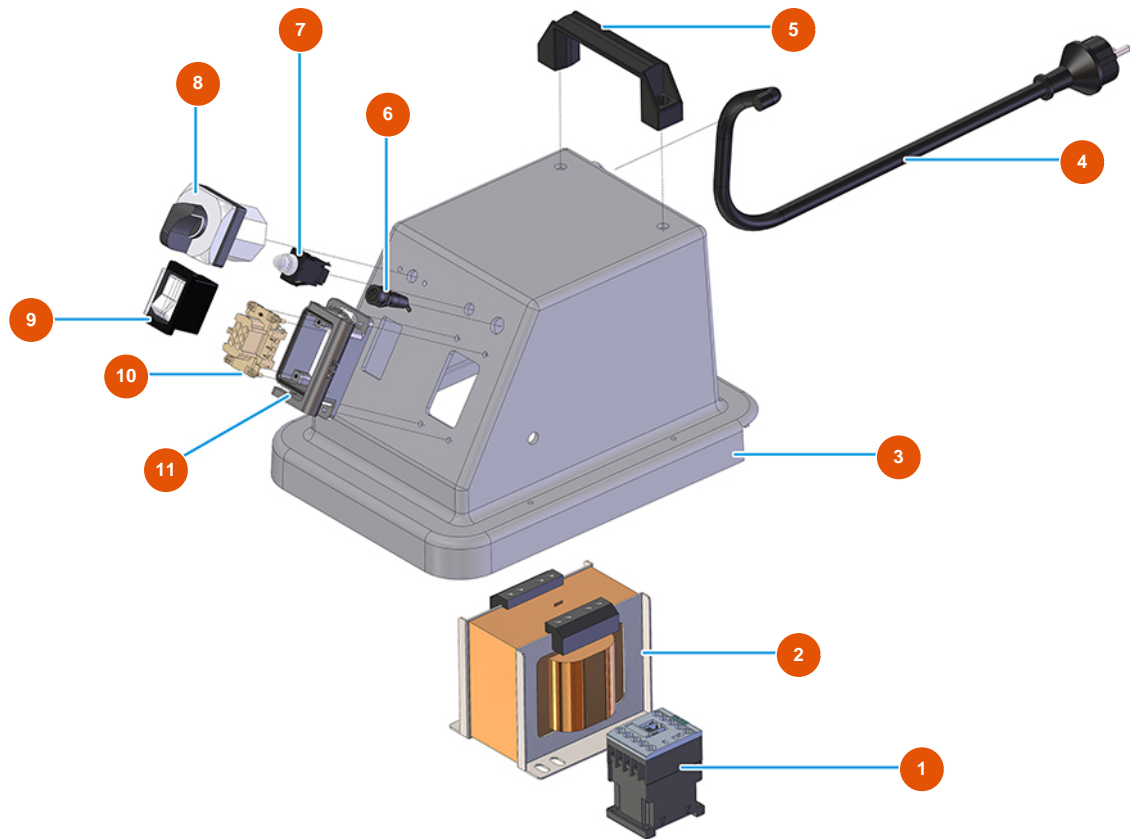

Fratasadora eléctrica MIXER VERTIGO - 110 V 50 Hz - Grupo Electrico

Détails des pièces

Pos.	Référence	Désignation
1	3C00700117	Contactador 4 KW 24V AC SIEMENS
2	3C00502050	2
3	3M00500405	Cubierta semicasco fratasadora VERTIGO
4	3M00501200	Conector SCHUKO con cable de alimentación fratasadora VERTIGO
5	3M00500114	Empuñadura de levantamiento
6	3C05050900	Portafusible P4000 fratasadora VERTIGO
7	3C00800800	Termoprotector fratasadora VERTIGO
8	3M00300403	Conmutador gradual fratasadora VERTIGO
9	3M00500111	Interruptor general de fratasadora VERTIGO
10	3C02700300	Inserto hembra 6 polos 16A
11	3C02800503	Base 6 polos TCHI 06 L