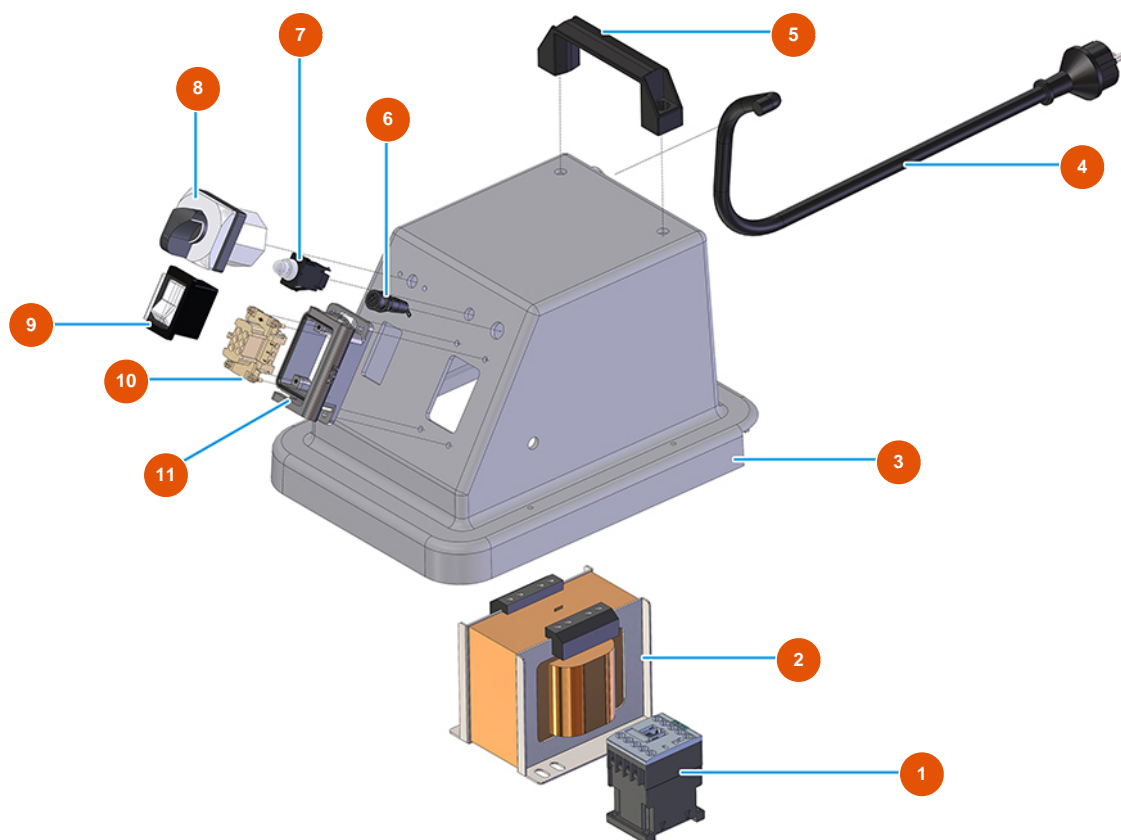

Fratasadora eléctrica MIXER VERTIGO - 110 V 50 Hz - Grupo Electrico

Détails des pièces

Pos.	Référence	Désignation
1	3C00700117	Contactador 4 KW 24V AC SIEMENS
2	3C00502050	2
3	3M00500405	Cubierta semicasco fratasadora VERTIGO
4	3M00501200	Conector SCHUKO con cable de alimentación fratasadora VERTIGO
5	3M00500114	Empuñadura de levantamiento
6	3C05050900	Portafusible P4000 fratasadora VERTIGO
7	3C00800800	Termoprotector fratasadora VERTIGO
8	3M00300403	Conmutador gradual fratasadora VERTIGO
9	3M00500111	Interruptor general de fratasadora VERTIGO
10	3C02700300	Inserto hembra 6 polos 16A
11	3C02800503	Base 6 polos TCHI 06 L