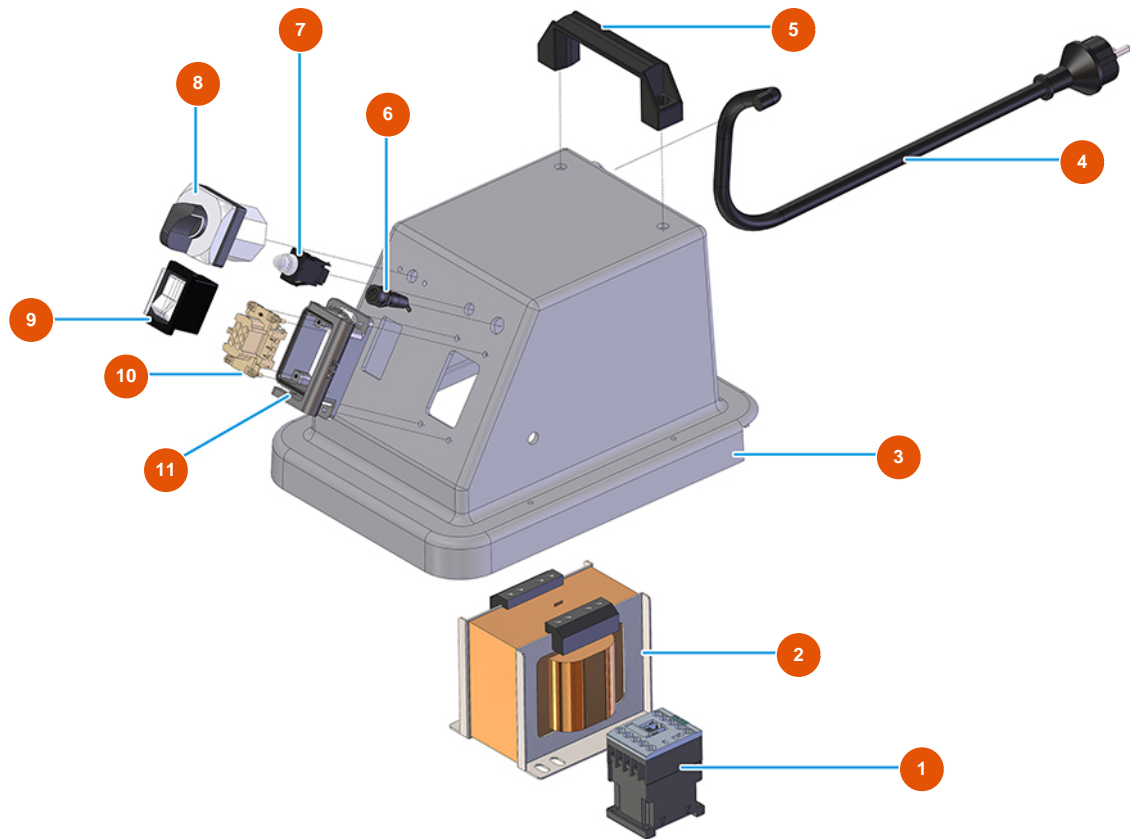

Talocheuse électrique MIXER VERTIGO - 110 V 50 Hz - Groupe électrique

Détails des pièces

Pos.	Référence	Désignation
1	3C00700117	Compteur 4 KW 24V AC SIEMENS
2	3C00502050	2
3	3M00500405	Couverture demi-coquille talocheuse VERTIGO
4	3M00501200	SCHUKO fiche avec câble d'alimentation talocheuse VERTIGO
5	3M00500114	Poignée de levage
6	3C05050900	Porte-fusible P4000 talocheuse VERTIGO
7	3C00800800	Thermoprotecteur taloch VERTIGO
8	3M00300403	Commutateur graduel talocheuse VERTIGO
9	3M00500111	Interrupteur général talocheuse VERTIGO
10	3C02700300	Insert femelle 6 pôles 16A
11	3C02800503	Embase 6 pôles TCHI 06 L