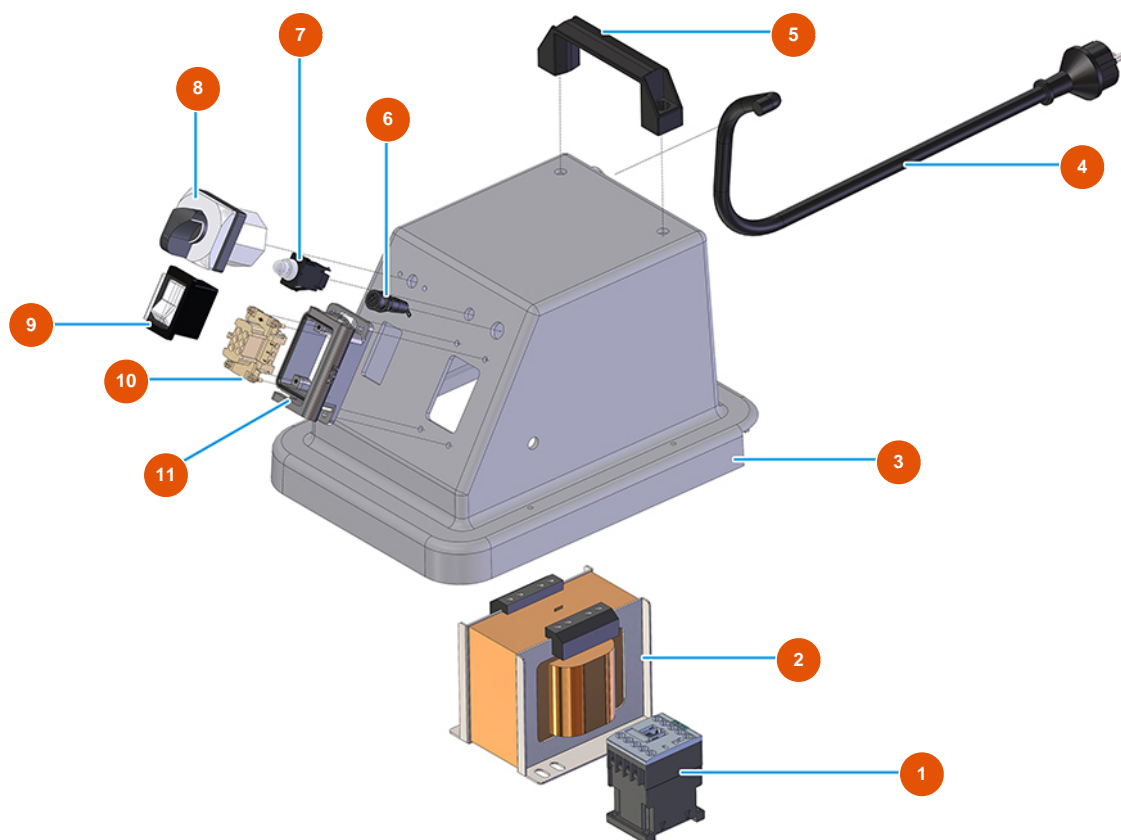

Talocheuse électrique MIXER VERTIGO - 110 V 50 Hz - Groupe électrique

Détails des pièces

Pos.	Référence	Désignation
1	3C00700117	Compteur 4 KW 24V AC SIEMENS
2	3C00502050	2
3	3M00500405	Couverture demi-coquille talocheuse VERTIGO
4	3M00501200	SCHUKO fiche avec câble d'alimentation talocheuse VERTIGO
5	3M00500114	Poignée de levage
6	3C05050900	Porte-fusible P4000 talocheuse VERTIGO
7	3C00800800	Thermoprotecteur taloch VERTIGO
8	3M00300403	Commutateur graduel talocheuse VERTIGO
9	3M00500111	Interrupteur général talocheuse VERTIGO
10	3C02700300	Insert femelle 6 pôles 16A
11	3C02800503	Embase 6 pôles TCHI 06 L