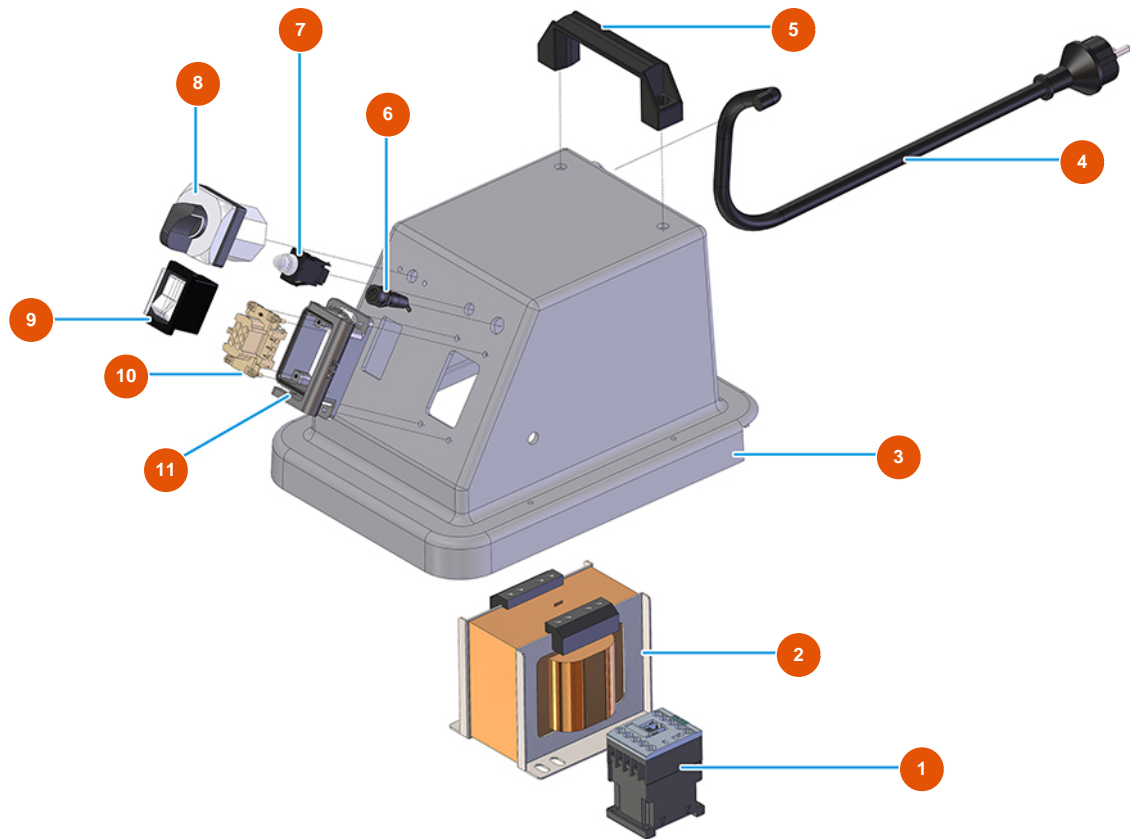

## Talocheuse électrique MIXER VERTIGO - 110 V 50 Hz - Groupe électrique

### Détails des pièces

Pos.	Référence	Désignation
1	3C00700117	Compteur 4 KW 24V AC SIEMENS
2	3C00502050	2
3	3M00500405	Couverture demi-coquille talocheuse VERTIGO
4	3M00501200	SCHUKO fiche avec câble d'alimentation talocheuse VERTIGO
5	3M00500114	Poignée de levage
6	3C05050900	Porte-fusible P4000 talocheuse VERTIGO
7	3C00800800	Thermoprotecteur taloch VERTIGO
8	3M00300403	Commutateur graduel talocheuse VERTIGO
9	3M00500111	Interrupteur général talocheuse VERTIGO
10	3C02700300	Insert femelle 6 pôles 16A
11	3C02800503	Embase 6 pôles TCHI 06 L