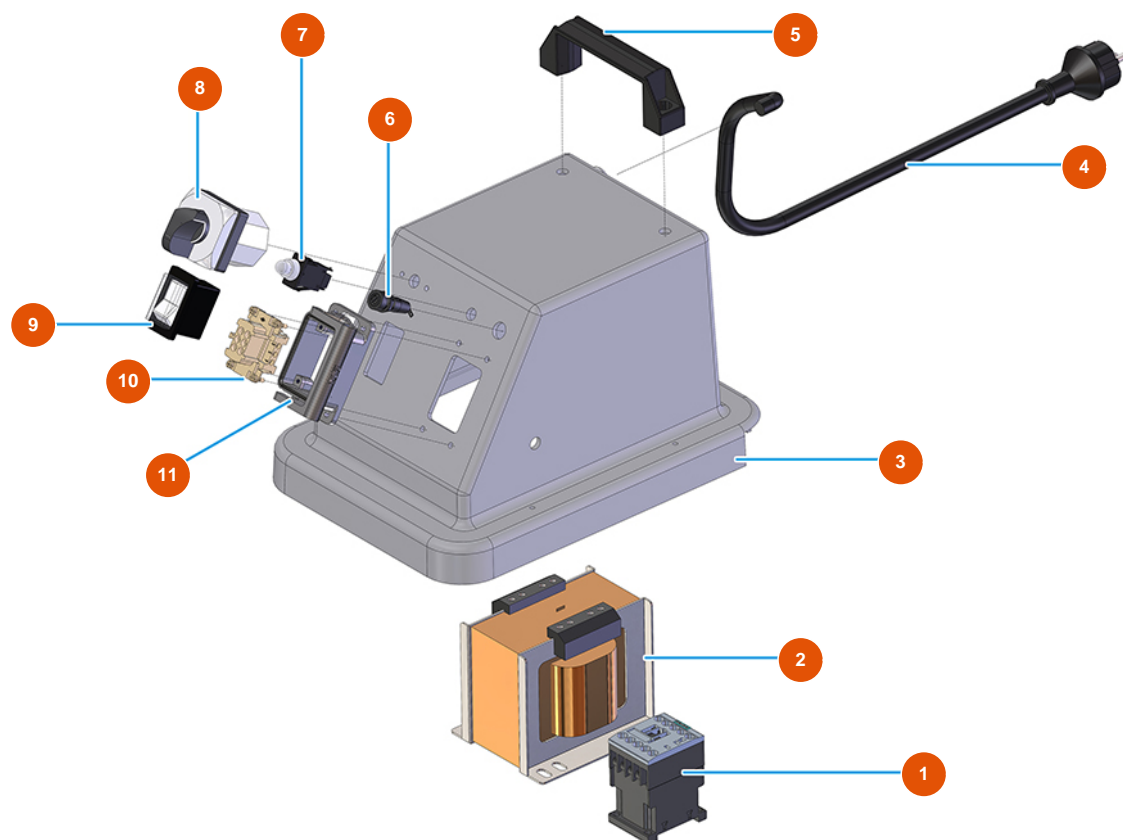

Frattazzatrice elettrica MIXER VERTIGO - 110 V 50 Hz - Gruppo Elettrico

Détails des pièces

Pos.	Référence	Désignation
1	3C00700117	Contatore 4 KW 24V AC SIEMENS
2	3C00502050	2
3	3M00500405	Coperchio semiguscio frattazzatrice VERTIGO
4	3M00501200	Spina SCHUKO + cavo alimentazione frattazzatrice VERTIGO
5	3M00500114	Manico sollevamento
6	3C05050900	Portafusibile P4000 frattazzatrice VERTIGO
7	3C00800800	Termoprotettore frattazzatrice VERTIGO
8	3M00300403	Commutatore graduale frattazzatrice VERTIGO
9	3M00500111	Interruttore generale frattazzatrice VERTIGO
10	3C02700300	Frutto presa 6 poli CNF06
11	3C02800503	Custodia incasso 6 poli TCHI 06 L