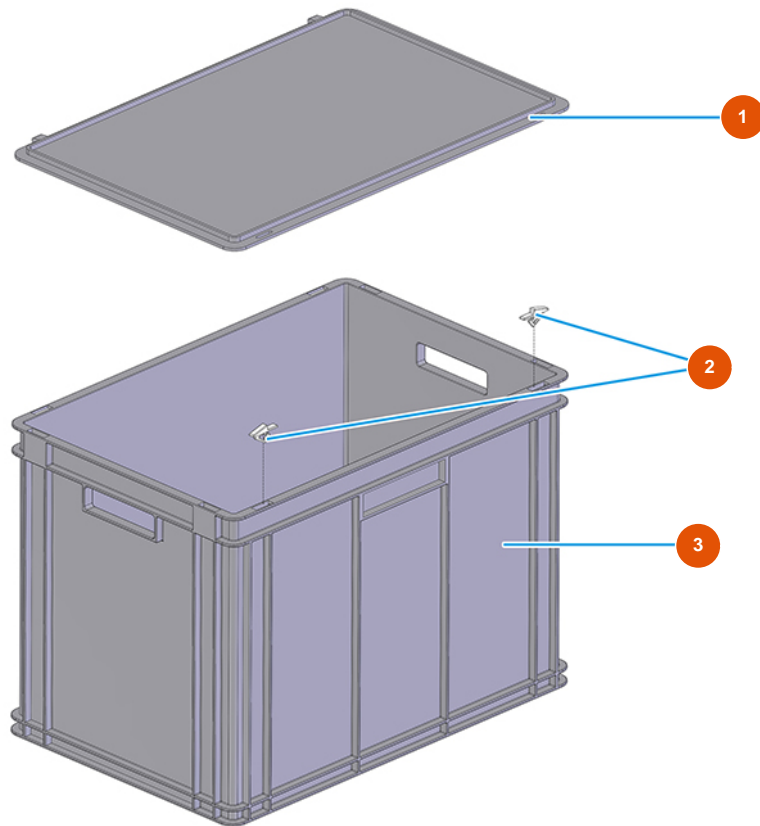

MIXER VERTIGO electric trowel - 110 V 60 Hz - Storage box**Détails des pièces**

Pos.	Référence	Désignation
1	3U00500703	Cover storage box Athena for trowel
2	3U00500704	Latches Athena for Vertigo
3	3U00500700	Storage box Athena for VERTIGO trowel