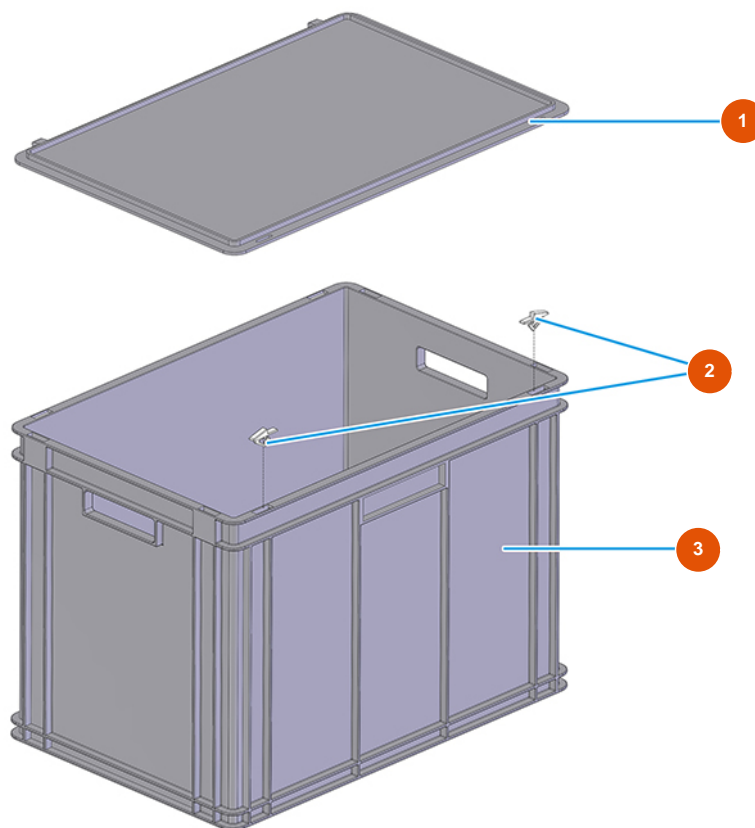

MIXER VERTIGO electric trowel - 110 V 60 Hz - Storage box**Détails des pièces**

Pos.	Référence	Désignation
1	3U00500703	Cover storage box Athena for trowel
2	3U00500704	Latches Athena for Vertigo
3	3U00500700	Storage box Athena for VERTIGO trowel