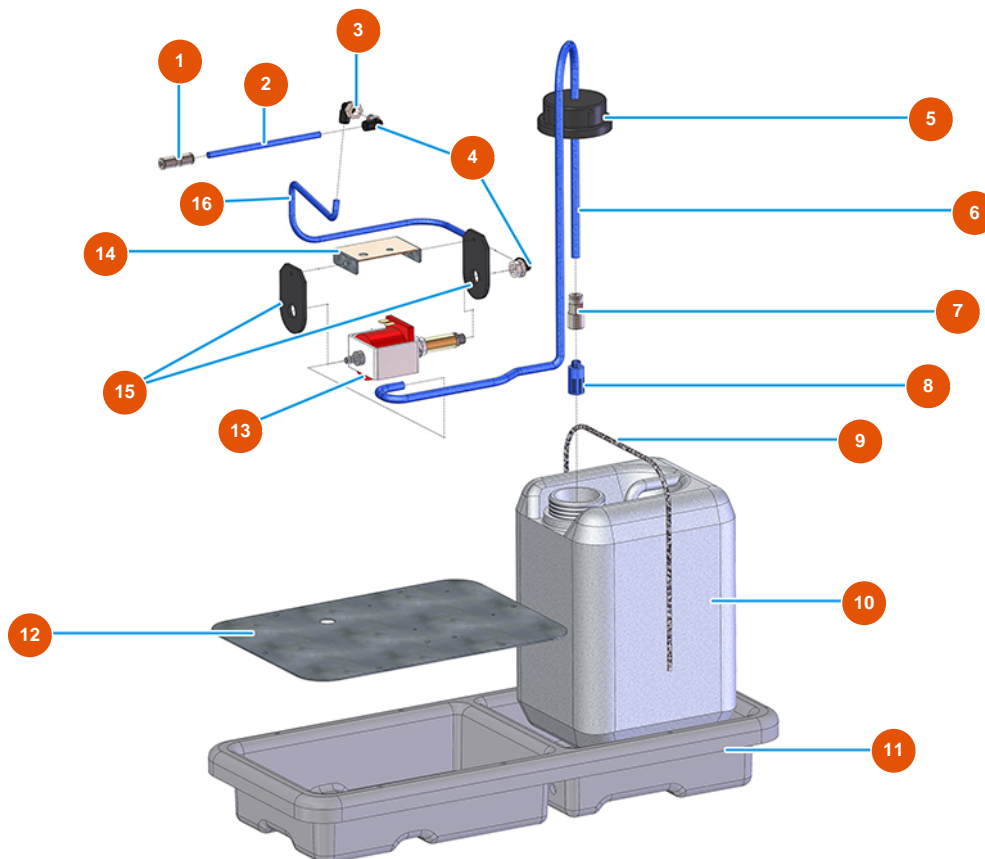

MIXER VERTIGO electric trowel - 110 V 60 Hz - Water Group

Détails des pièces

Pos.	Référence	Désignation
1	3G50200502	Legris joint straight
2	3G50500203	Hose 4X2 RILSAN
3	3G50200202	Legris coupling elbow joint 6X1/8
4	3G50400201	Air connection 90GR M 1/8
5	3M00500125	Jerry can top for VERTIGO
6	3G50500103	ELASTOLLAN hose 10 x 8
7	3G50200108	Legris coupling in-line 8 X 1/4 fem.
8	3M00500115	Water filter VERTIGO
9	3M00500201	Elastic rope MARE MM 6
10	3M00500124	5 LT tank GR.250 neutral VERTIGO
11	3M00500404	Half-shell VERTIGO
12	4902020000	Galvanized bottom plate
13	3M00301501	Water pump 24V ME023

Pos.	Référence	Désignation
14	4902020200	VERTIGO galv. pump holder plate
15	3M00301502	Stand. antivibrating for pump
16	3G50500100	Hose ELASTOLLAN 6X4