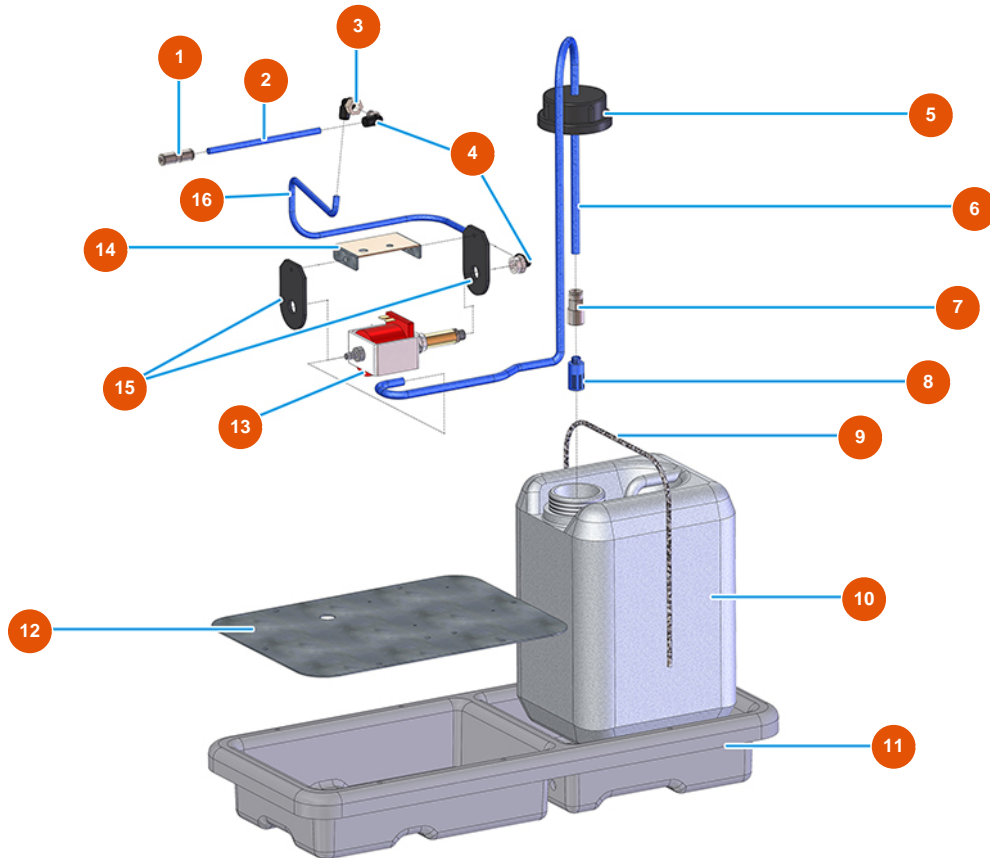

## MIXER VERTIGO electric trowel - 110 V 60 Hz - Water Group

### Détails des pièces

Pos.	Référence	Désignation
1	3G50200502	Legris joint straight
2	3G50500203	Hose 4X2 RILSAN
3	3G50200202	Legris coupling elbow joint 6X1/8
4	3G50400201	Air connection 90GR M 1/8
5	3M00500125	Jerry can top for VERTIGO
6	3G50500103	ELASTOLLAN hose 10 x 8
7	3G50200108	Legris coupling in-line 8 X 1/4 fem.
8	3M00500115	Water filter VERTIGO
9	3M00500201	Elastic rope MARE MM 6
10	3M00500124	5 LT tank GR.250 neutral VERTIGO
11	3M00500404	Half-shell VERTIGO
12	4902020000	Galvanized bottom plate
13	3M00301501	Water pump 24V ME023

Pos.	Référence	Désignation
14	4902020200	VERTIGO galv. pump holder plate
15	3M00301502	Stand. antivibrating for pump
16	3G50500100	Hose ELASTOLLAN 6X4