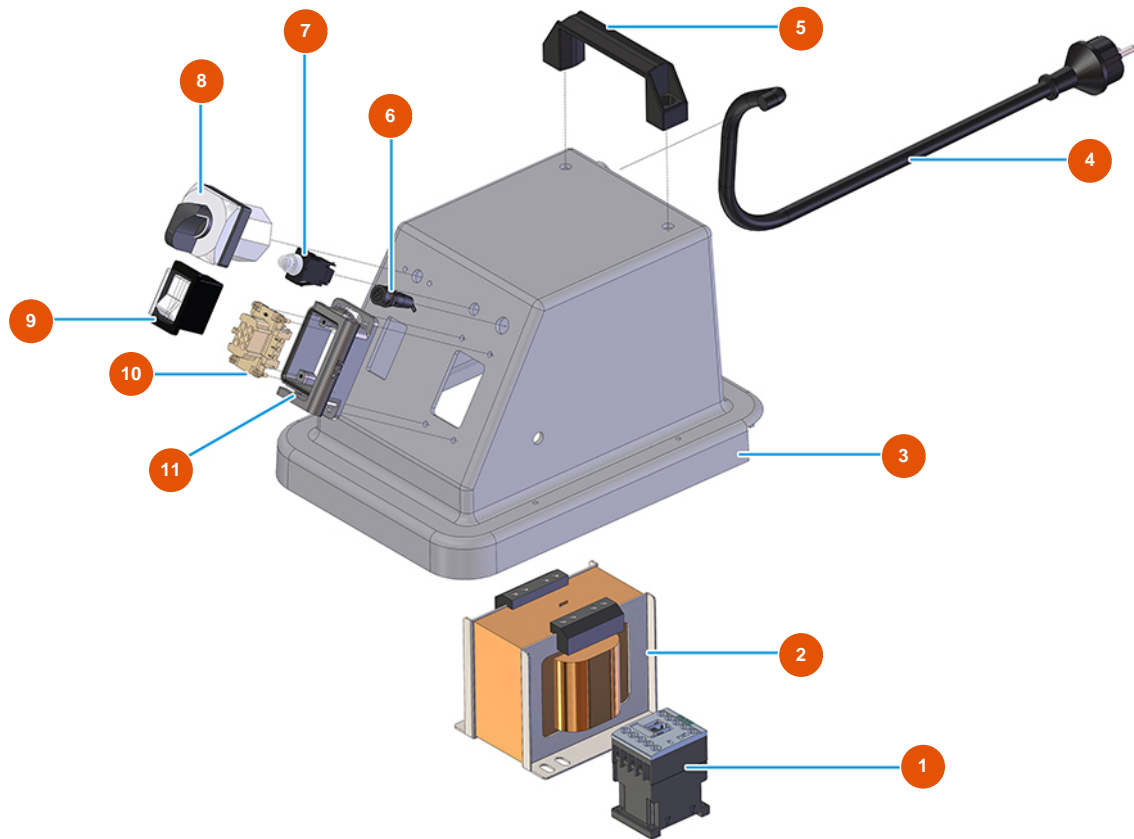

## Elektrischer Glätter MIXER VERTIGO - 110 V 60 Hz - Elektrische Gruppe

### Détails des pièces

Pos.	Référence	Désignation
1	3C00700117	Zähler 4 KW 24V AC SIEMENS
2	3C00502050	2
3	3M00500405	Deckel Halbschale Glättmaschine VERTIGO
4	3M00501200	Schuko-Stecker + Netzkabel Glättmaschine VERTIGO
5	3M00500114	Hebegriff
6	3C05050900	Sicherungshalter P4000 Glättmaschine VERTIGO
7	3C00800800	Thermoschutz Glättmaschine VERTIGO
8	3M00300403	Allmählicher Schalter Glättmaschine VERTIGO
9	3M00500111	Hauptschalter Glättmaschine VERTIGO
10	3C02700300	Frucht Steckdose 6-polig CNF06
11	3C02800503	Einbaugehäuse 6-polig TCHI 06 L