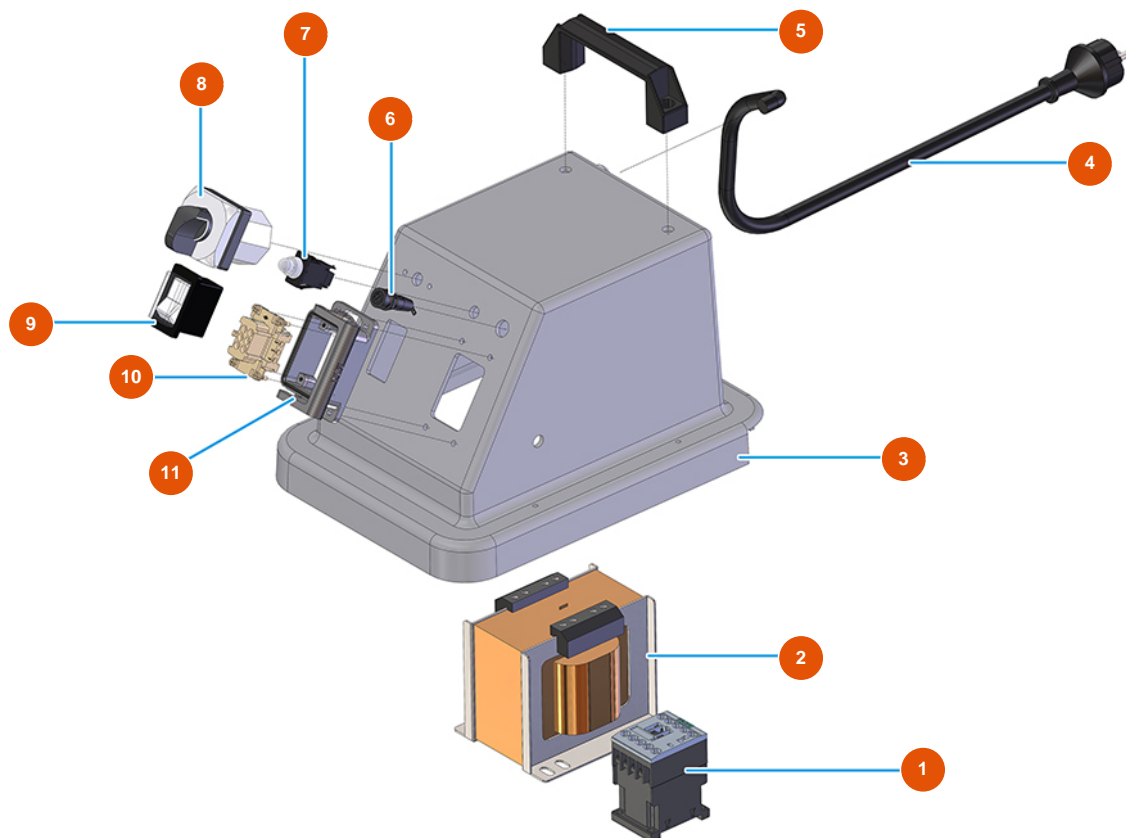

Elektrischer Glätter MIXER VERTIGO - 110 V 60 Hz - Elektrische Gruppe

Détails des pièces

Pos.	Référence	Désignation
1	3C00700117	Zähler 4 KW 24V AC SIEMENS
2	3C00502050	2
3	3M00500405	Deckel Halbschale Glättmaschine VERTIGO
4	3M00501200	Schuko-Stecker + Netzkabel Glättmaschine VERTIGO
5	3M00500114	Hebegriff
6	3C05050900	Sicherungshalter P4000 Glättmaschine VERTIGO
7	3C00800800	Thermoschutz Glättmaschine VERTIGO
8	3M00300403	Allmählicher Schalter Glättmaschine VERTIGO
9	3M00500111	Hauptschalter Glättmaschine VERTIGO
10	3C02700300	Frucht Steckdose 6-polig CNF06
11	3C02800503	Einbaugehäuse 6-polig TCHI 06 L