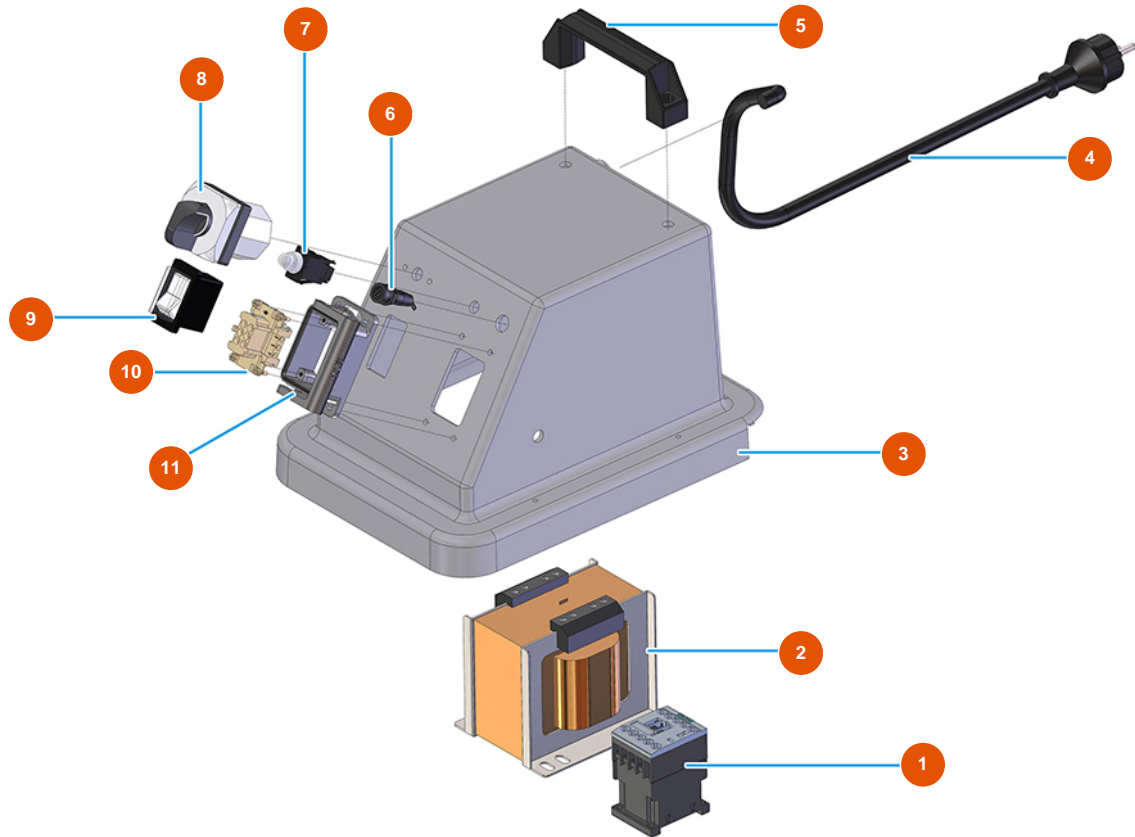

MIXER VERTIGO electric trowel - 110 V 60 Hz - Electrical Group

Détails des pièces

Pos.	Référence	Désignation
1	3C00700117	Counter 4 KW 24V AC SIEMENS
2	3C00502050	2
3	3M00500405	Half-shell cover trowel VERTIGO
4	3M00501200	SCHUKO plug with trowel power cable VERTIGO
5	3M00500114	Lifting handle
6	3C05050900	Fuse holder P4000 VERTIGO trowel
7	3C00800800	Thermoprotector VERTIGO trowel
8	3M00300403	Gradual trowel switch VERTIGO
9	3M00500111	Main switch trowel VERTIGO
10	3C02700300	6-pin 16A female insert
11	3C02800503	Socket base 6 pin TCHI 06 L