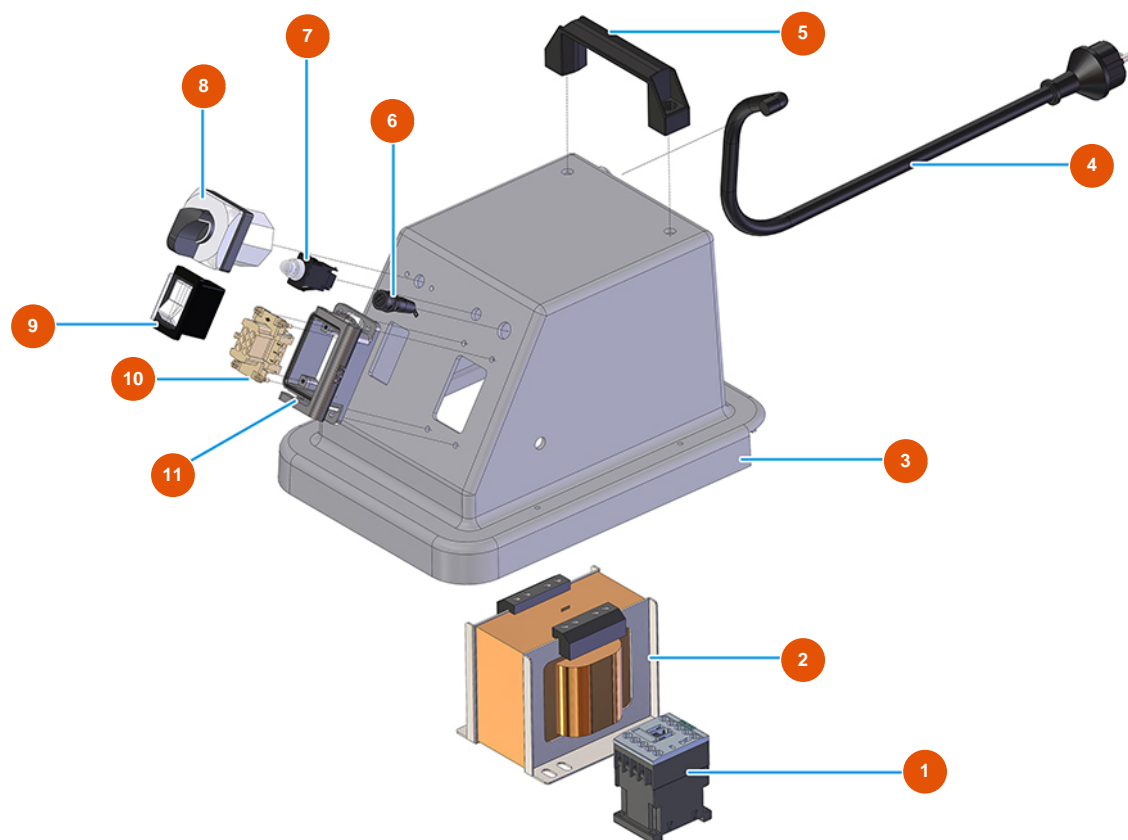

MIXER VERTIGO electric trowel - 110 V 60 Hz - Electrical Group

Détails des pièces

| Pos. | Référence | Désignation |
|------|------------|---|
| 1 | 3C00700117 | Counter 4 KW 24V AC SIEMENS |
| 2 | 3C00502050 | 2 |
| 3 | 3M00500405 | Half-shell cover trowel VERTIGO |
| 4 | 3M00501200 | SCHUKO plug with trowel power cable VERTIGO |
| 5 | 3M00500114 | Lifting handle |
| 6 | 3C05050900 | Fuse holder P4000 VERTIGO trowel |
| 7 | 3C00800800 | Thermoprotector VERTIGO trowel |
| 8 | 3M00300403 | Gradual trowel switch VERTIGO |
| 9 | 3M00500111 | Main switch trowel VERTIGO |
| 10 | 3C02700300 | 6-pin 16A female insert |
| 11 | 3C02800503 | Socket base 6 pin TCHI 06 L |