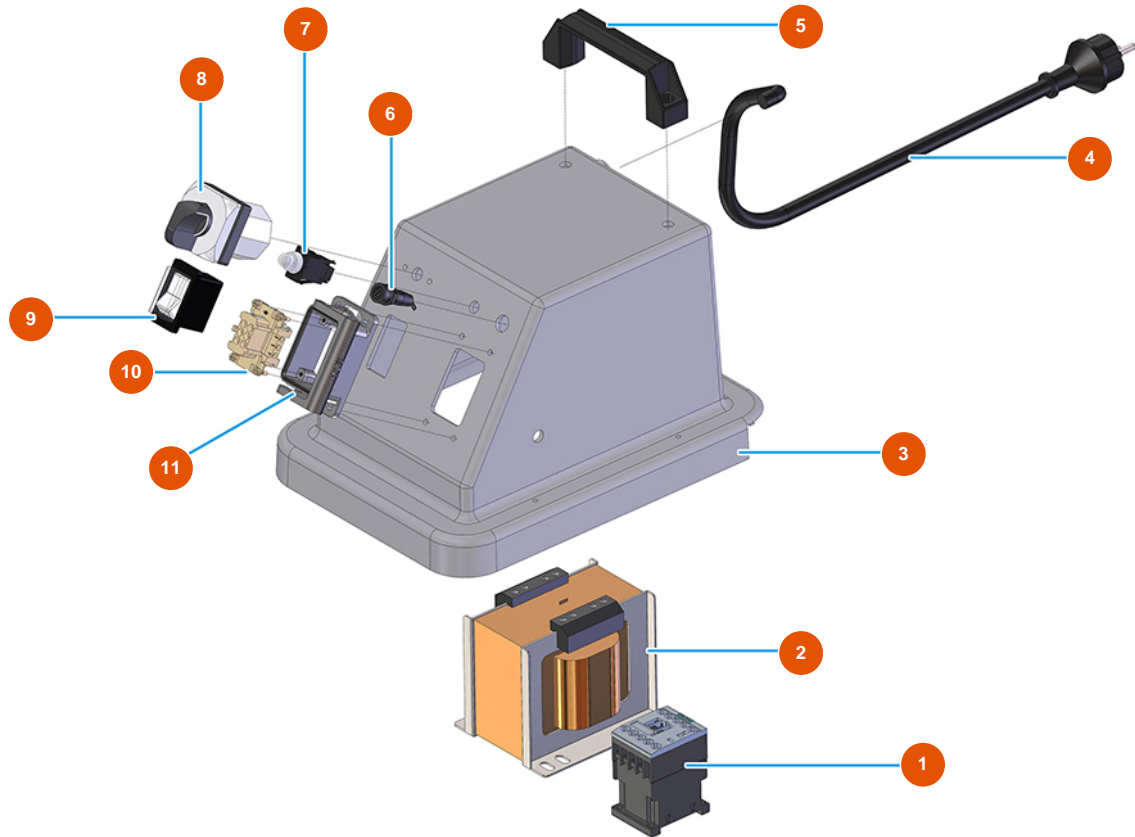

## MIXER VERTIGO electric trowel - 110 V 60 Hz - Electrical Group

### Détails des pièces

Pos.	Référence	Désignation
1	3C00700117	Counter 4 KW 24V AC SIEMENS
2	3C00502050	2
3	3M00500405	Half-shell cover trowel VERTIGO
4	3M00501200	SCHUKO plug with trowel power cable VERTIGO
5	3M00500114	Lifting handle
6	3C05050900	Fuse holder P4000 VERTIGO trowel
7	3C00800800	Thermoprotector VERTIGO trowel
8	3M00300403	Gradual trowel switch VERTIGO
9	3M00500111	Main switch trowel VERTIGO
10	3C02700300	6-pin 16A female insert
11	3C02800503	Socket base 6 pin TCHI 06 L