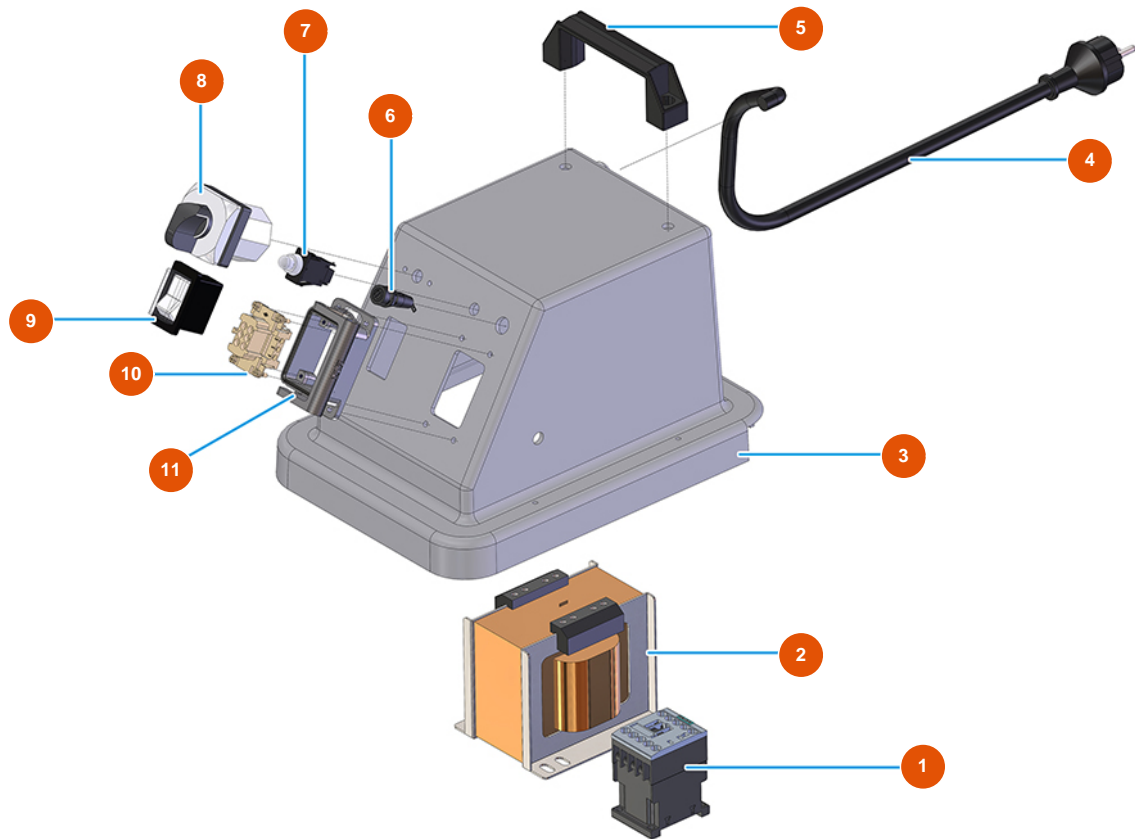

## Fratasadora eléctrica MIXER VERTIGO - 110 V 60 Hz - Grupo Electrico

### Détails des pièces

Pos.	Référence	Désignation
1	3C00700117	Contactador 4 KW 24V AC SIEMENS
2	3C00502050	2
3	3M00500405	Cubierta semicasco fratasadora VERTIGO
4	3M00501200	Conector SCHUKO con cable de alimentación fratasadora VERTIGO
5	3M00500114	Empuñadura de levantamiento
6	3C05050900	Portafusible P4000 fratasadora VERTIGO
7	3C00800800	Termoprotector fratasadora VERTIGO
8	3M00300403	Conmutador gradual fratasadora VERTIGO
9	3M00500111	Interruptor general de fratasadora VERTIGO
10	3C02700300	Inserto hembra 6 polos 16A
11	3C02800503	Base 6 polos TCHI 06 L