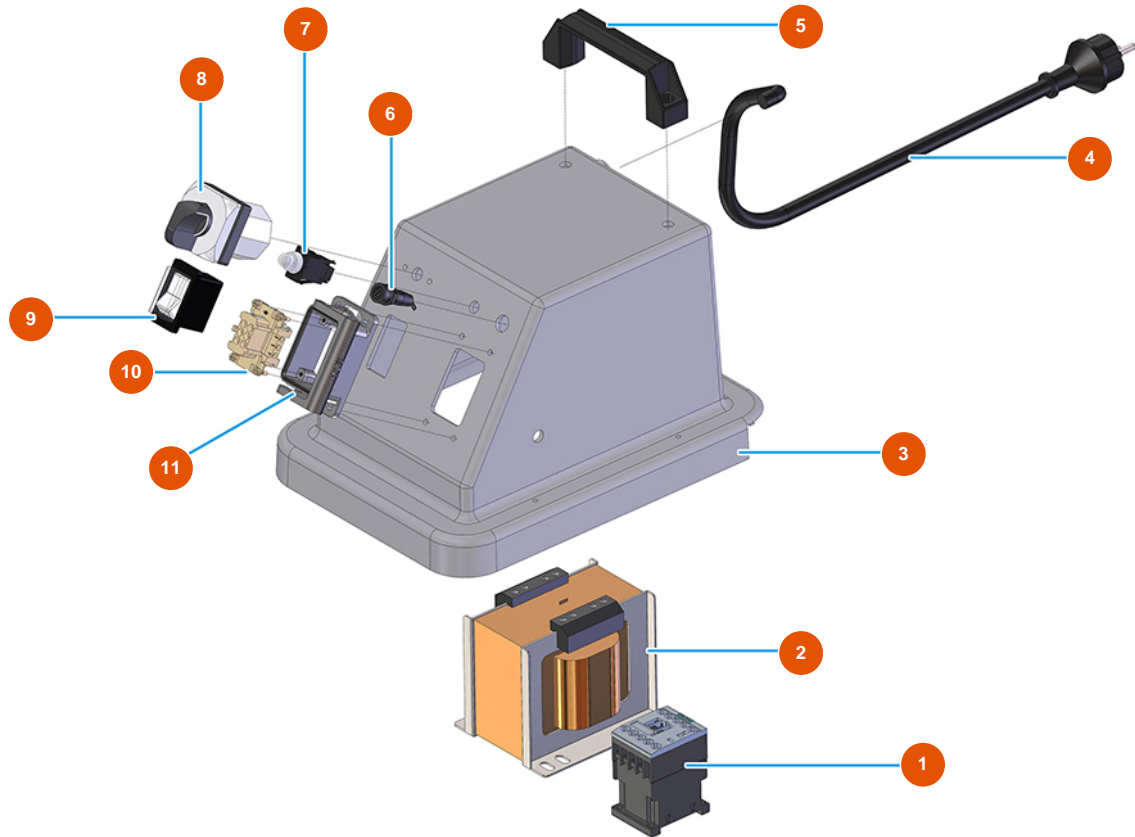

## Fratasadora eléctrica MIXER VERTIGO - 110 V 60 Hz - Grupo Electrico

### Détails des pièces

Pos.	Référence	Désignation
1	3C00700117	Contactador 4 KW 24V AC SIEMENS
2	3C00502050	2
3	3M00500405	Cubierta semicasco fratasadora VERTIGO
4	3M00501200	Conector SCHUKO con cable de alimentación fratasadora VERTIGO
5	3M00500114	Empuñadura de levantamiento
6	3C05050900	Portafusible P4000 fratasadora VERTIGO
7	3C00800800	Termoprotector fratasadora VERTIGO
8	3M00300403	Conmutador gradual fratasadora VERTIGO
9	3M00500111	Interruptor general de fratasadora VERTIGO
10	3C02700300	Inserto hembra 6 polos 16A
11	3C02800503	Base 6 polos TCHI 06 L