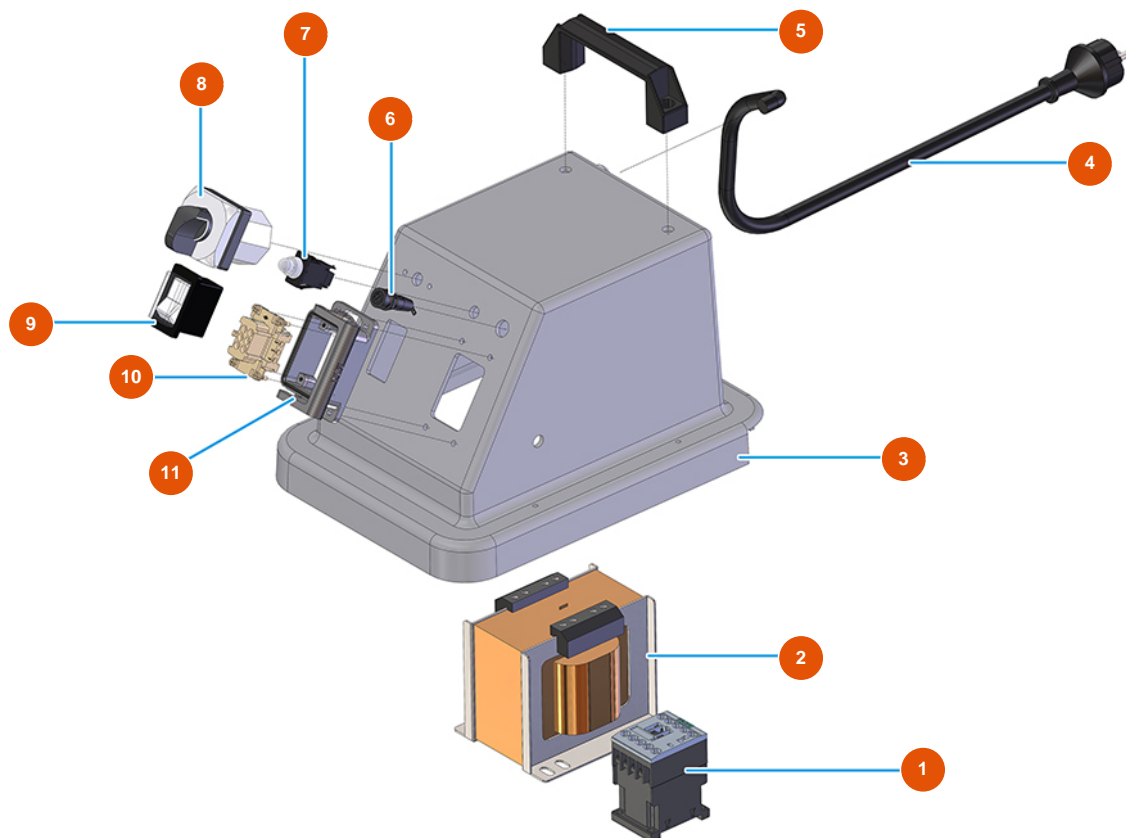

## Talocheuse électrique MIXER VERTIGO - 110 V 60 Hz - Groupe électrique

### Détails des pièces

Pos.	Référence	Désignation
1	3C00700117	Compteur 4 KW 24V AC SIEMENS
2	3C00502050	2
3	3M00500405	Couverture demi-coquille talocheuse VERTIGO
4	3M00501200	SCHUKO fiche avec câble d'alimentation talocheuse VERTIGO
5	3M00500114	Poignée de levage
6	3C05050900	Porte-fusible P4000 talocheuse VERTIGO
7	3C00800800	Thermoprotecteur taloch VERTIGO
8	3M00300403	Commutateur graduel talocheuse VERTIGO
9	3M00500111	Interrupteur général talocheuse VERTIGO
10	3C02700300	Insert femelle 6 pôles 16A
11	3C02800503	Embase 6 pôles TCHI 06 L