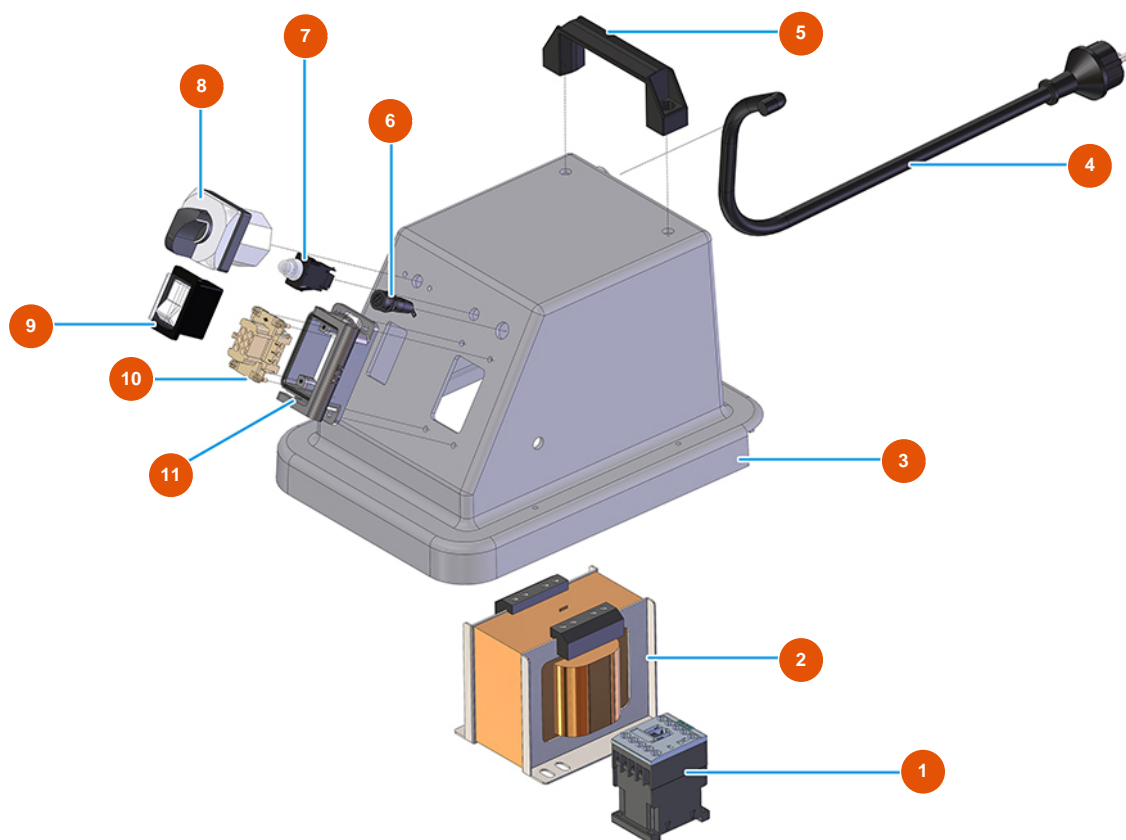

Talocheuse électrique MIXER VERTIGO - 110 V 60 Hz - Groupe électrique

Détails des pièces

Pos.	Référence	Désignation
1	3C00700117	Compteur 4 KW 24V AC SIEMENS
2	3C00502050	2
3	3M00500405	Couverture demi-coquille talocheuse VERTIGO
4	3M00501200	SCHUKO fiche avec câble d'alimentation talocheuse VERTIGO
5	3M00500114	Poignée de levage
6	3C05050900	Porte-fusible P4000 talocheuse VERTIGO
7	3C00800800	Thermoprotecteur taloch VERTIGO
8	3M00300403	Commutateur graduel talocheuse VERTIGO
9	3M00500111	Interrupteur général talocheuse VERTIGO
10	3C02700300	Insert femelle 6 pôles 16A
11	3C02800503	Embase 6 pôles TCHI 06 L