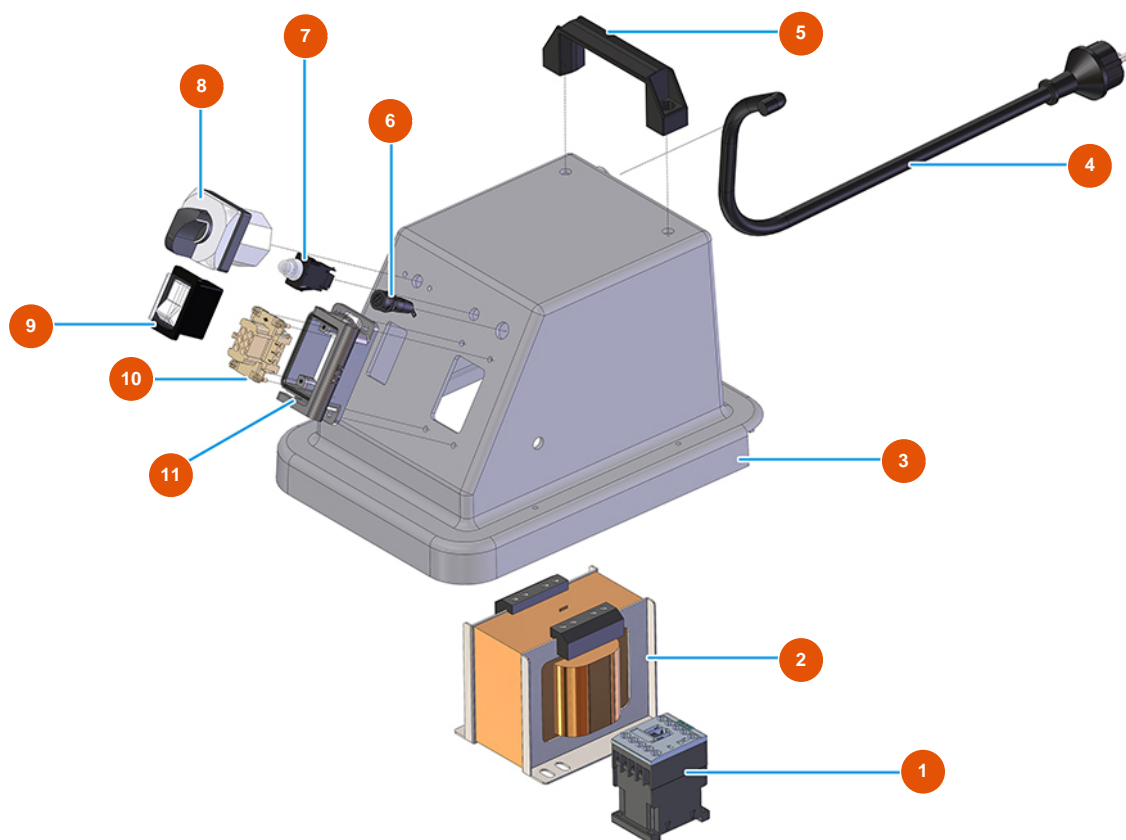

## Frattazzatrice elettrica MIXER VERTIGO - 110 V 60 Hz - Gruppo Elettrico

### Détails des pièces

Pos.	Référence	Désignation
1	3C00700117	Contatore 4 KW 24V AC SIEMENS
2	3C00502050	2
3	3M00500405	Coperchio semiguscio frattazzatrice VERTIGO
4	3M00501200	Spina SCHUKO + cavo alimentazione frattazzatrice VERTIGO
5	3M00500114	Manico sollevamento
6	3C05050900	Portafusibile P4000 frattazzatrice VERTIGO
7	3C00800800	Termoprotettore frattazzatrice VERTIGO
8	3M00300403	Commutatore graduale frattazzatrice VERTIGO
9	3M00500111	Interruttore generale frattazzatrice VERTIGO
10	3C02700300	Frutto presa 6 poli CNF06
11	3C02800503	Custodia incasso 6 poli TCHI 06 L