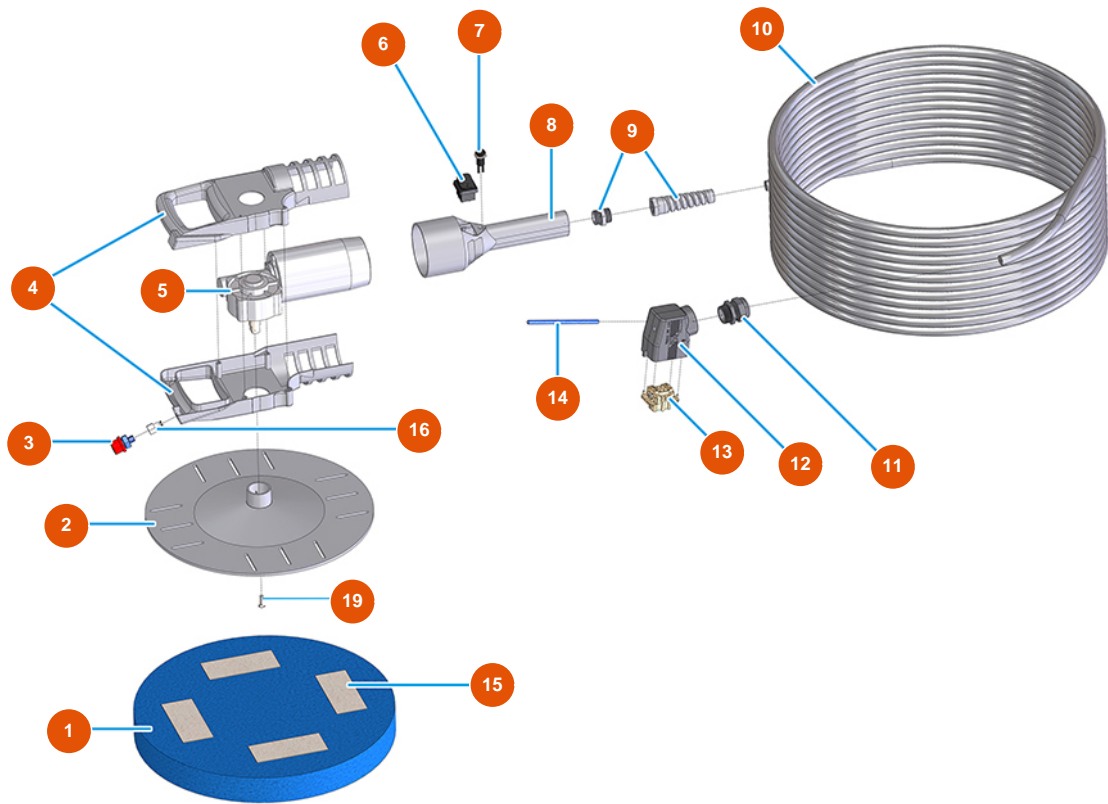

## MIXER VERTIGO electric trowel - 110 V 60 Hz - Motor Group

### Détails des pièces

Pos.	Référence	Désignation
1	3M00300201	Brown sponge 400 x 50 medium-hard
2	3M00500407	Trowel disk VERTIGO
3	3M00500102	Water spray MIXER
4	3M00500402	Handle LH -RH VERTIGO trowel
5	3M00500110	Gear motor VERTIGO
6	3M00500104	Start / stop trowel switch VERTIGO
7	3M00500121	Water pump button
8	3M00500400	Grip for VERTIGO
9	3M00302101	Big cable gland MP006
10	8007015000	Trowel cable VERTIGO
11	3C04200203	Anti-tear cable gland M25X1.5E51201100
12	3C02800601	Cover TMAO 06 L25
13	3C03100500	6-pin 16A male insert

Pos.	Référence	Désignation
14	3G50500203	Hose 4X2 RILSAN
15	3M00300160	Velcro female
16	3G50200110	F coupling 4X1/8 for VERTIGO trowel
19	3T02601601	19