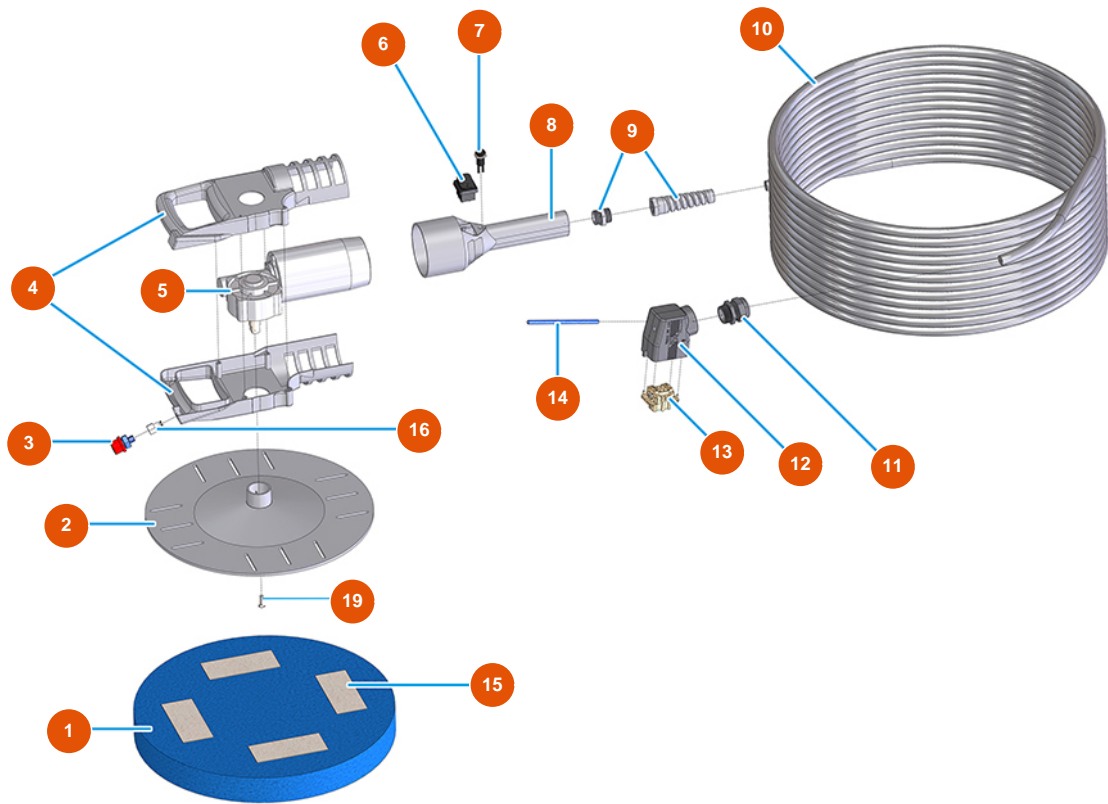

MIXER VERTIGO electric trowel - 110 V 60 Hz - Motor Group

Détails des pièces

Pos.	Référence	Désignation
1	3M00300201	Brown sponge 400 x 50 medium-hard
2	3M00500407	Trowel disk VERTIGO
3	3M00500102	Water spray MIXER
4	3M00500402	Handle LH -RH VERTIGO trowel
5	3M00500110	Gear motor VERTIGO
6	3M00500104	Start / stop trowel switch VERTIGO
7	3M00500121	Water pump button
8	3M00500400	Grip for VERTIGO
9	3M00302101	Big cable gland MP006
10	8007015000	Trowel cable VERTIGO
11	3C04200203	Anti-tear cable gland M25X1.5E51201100
12	3C02800601	Cover TMAO 06 L25
13	3C03100500	6-pin 16A male insert

Pos.	Référence	Désignation
14	3G50500203	Hose 4X2 RILSAN
15	3M00300160	Velcro female
16	3G50200110	F coupling 4X1/8 for VERTIGO trowel
19	3T02601601	19