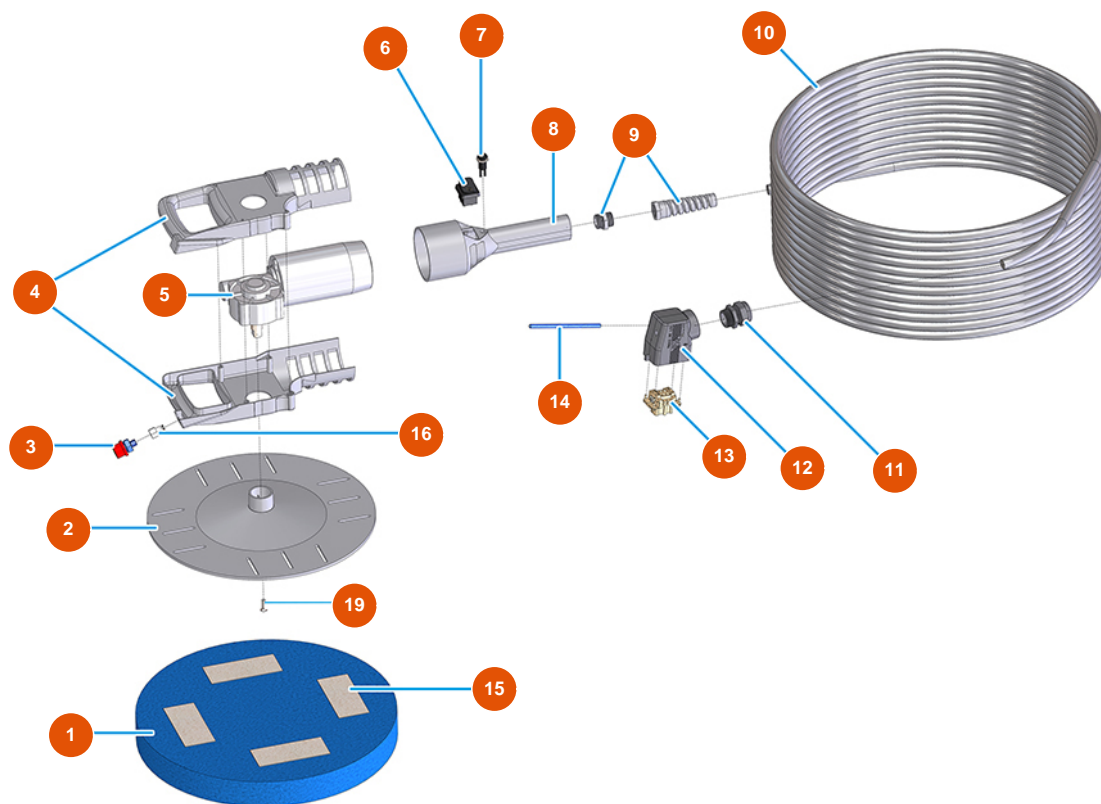

MIXER VERTIGO electric trowel - 110 V 60 Hz - Motor Group

Détails des pièces

Pos.	Référence	Désignation
1	3M00300201	Brown sponge 400 x 50 medium-hard
2	3M00500407	Trowel disk VERTIGO
3	3M00500102	Water spray MIXER
4	3M00500402	Handle LH -RH VERTIGO trowel
5	3M00500110	Gear motor VERTIGO
6	3M00500104	Start / stop trowel switch VERTIGO
7	3M00500121	Water pump button
8	3M00500400	Grip for VERTIGO
9	3M00302101	Big cable gland MP006
10	8007015000	Trowel cable VERTIGO
11	3C04200203	Anti-tear cable gland M25X1.5E51201100
12	3C02800601	Cover TMAO 06 L25
13	3C03100500	6-pin 16A male insert

Pos.	Référence	Désignation
14	3G50500203	Hose 4X2 RILSAN
15	3M00300160	Velcro female
16	3G50200110	F coupling 4X1/8 for VERTIGO trowel
19	3T02601601	19