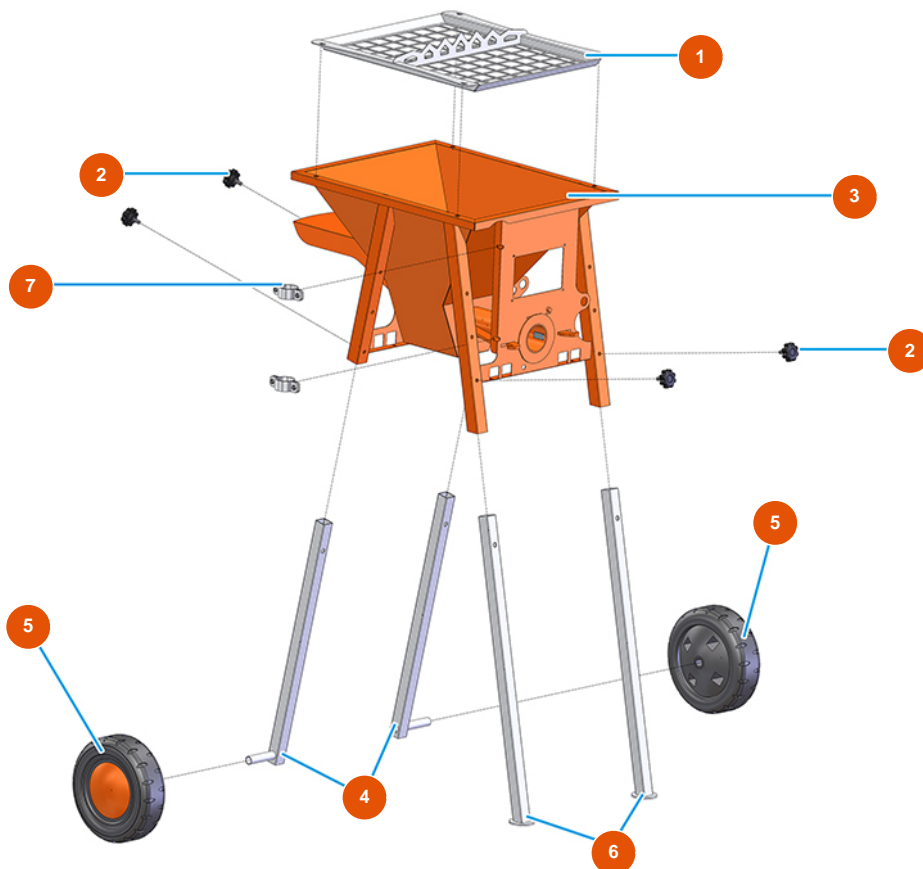

Impastatore continuo MIXER 35 TOP per colla - Vista generale

Détails des pièces

Pos.	Référence	Désignation
1	701702050G	Griglia tagliasacchi MIXER 35
2	3T02000401	Pomello M8 X 20
3	701203100A	Tramoggia MIXER 35 vers. 2020
4	701303910G	Gambe posteriori MIXER 35
5	3F00300208	Ruota Ø 260/85 mm gomma
6	701303900G	Gambe anteriori MIXER 35
7	3G01600104	Collare 1"1/4