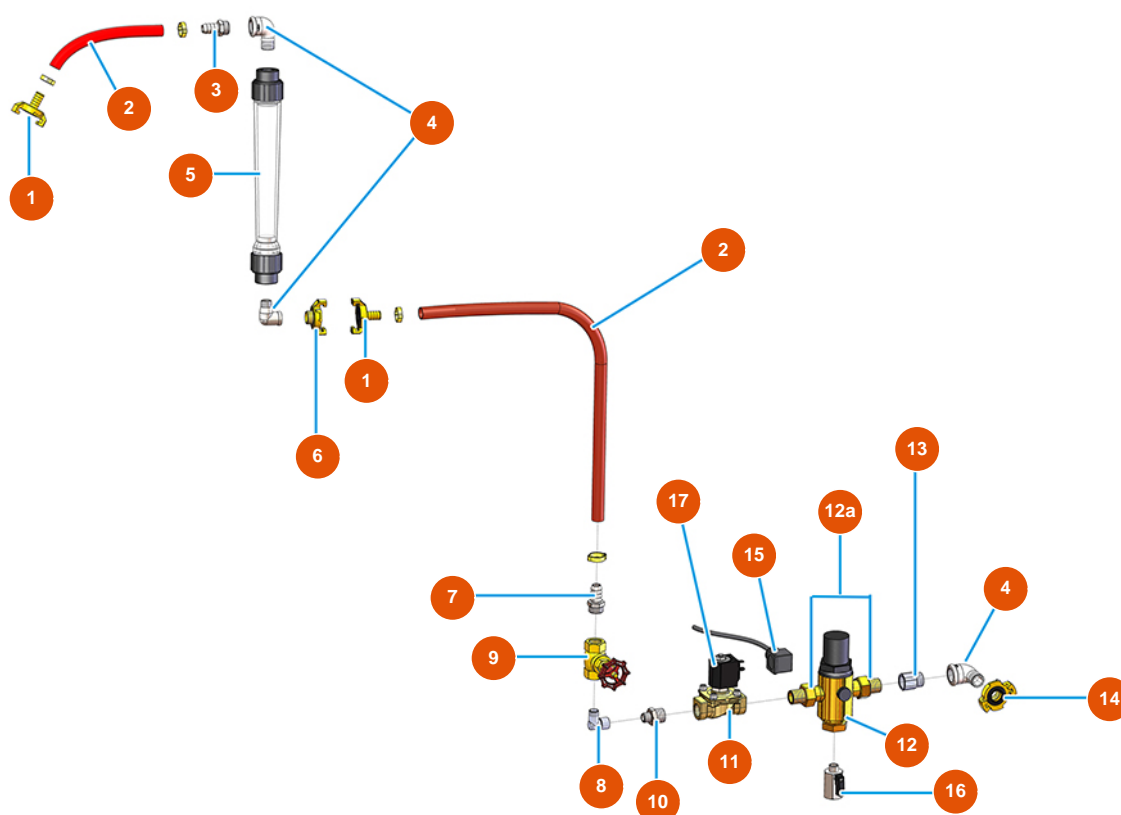

Impastatore continuo MIXER 35 TOP per colla - Gruppo acqua

Détails des pièces

Pos.	Référence	Désignation
1	3A00100102	Attacco Geka PG15 1/2"
2	3F00700201	Tubo PVC/gomma 13x19 (senza Geka)
3	3G50300201	Portagomma 1/2"X20"
4	3G50300501	Gomito acciaio MF 1/2"29A
5	3G01101001	Flussimetro 60/600 L/H
6	3A00100302	Attacco Geka Filetto esterno 1/2"
7	3G50300207	Portagomma 1/4"X12"
8	3G50300500	Gomito acciaio MF 1/4"
9	3G01300211	Valvola regolazione spillo 1/4"
10	3G50300702	Niplo ridotto acciaio 1/2X1/4 3 0RC
11	3G00301300	Elettrovalvola NC 1/2
12	3G00904100	Riduttore di pressione da 1/2
12a	3G01700010	Codulo/Girello M 1/2-3/4

Pos.	Référence	Désignation
13	3G50301140	Prolunga MF 1/2" x 20 MM 529-Z
14	3A00100202	Attacco Geka Filetto interno 1/2"
15	3G00402201	Connettore per pressostato
16	3G01200102	Rubinetto MINIBALL M/F 1/4"
17	3G00301401	Bobina 230VAC