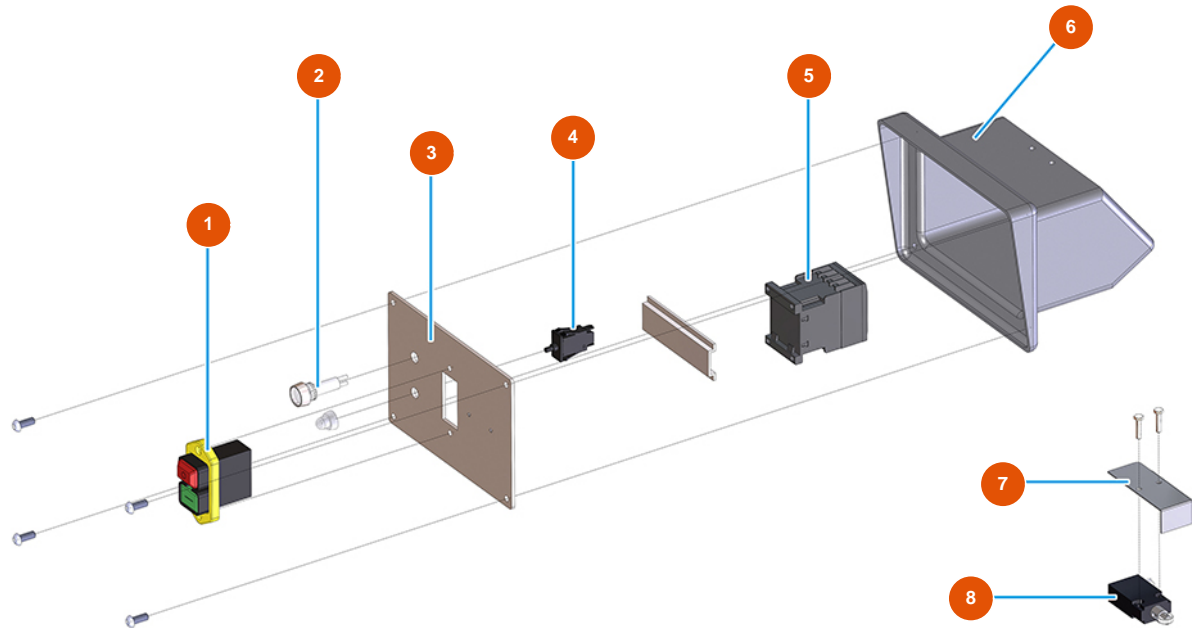

MIXER 35 TOP continuous mixer for adhesive - Electrical panel

Détails des pièces

Pos.	Référence	Désignation
1	3C01403000	Bipolar switch 230V
2	3C02400900	White light alarm 230V SIGNALUX
3	4011502300	Front panel 1 hole MIXER 50 galvanized
4	3C00800400	Thermoprotector 1140-G111-9A RIP.MAN.ETA
5	3C00700119	Counter 3 KW 220V AC 1NA 9 A
6	4011502000	Electric box start/stop MIXER 50
7	404900180G	Protection MICRO MIXER 35
8	3C01400300	Push switch FA4615