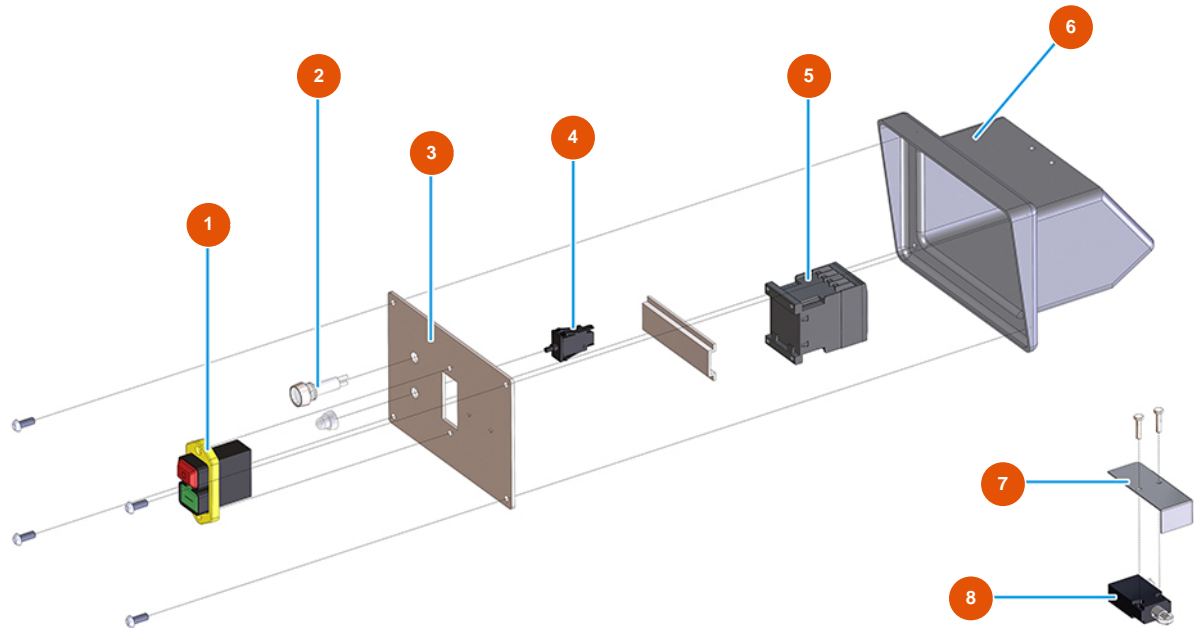

MIXER 35 TOP continuous mixer for adhesive - Electrical panel

Détails des pièces

Pos.	Référence	Désignation
1	3C01403000	Bipolar switch 230V
2	3C02400900	White light alarm 230V SIGNALUX
3	4011502300	Front panel 1 hole MIXER 50 galvanized
4	3C00800400	Thermoprotector 1140-G111-9A RIP.MAN.ETA
5	3C00700119	Counter 3 KW 220V AC 1NA 9 A
6	4011502000	Electric box start/stop MIXER 50
7	404900180G	Protection MICRO MIXER 35
8	3C01400300	Push switch FA4615