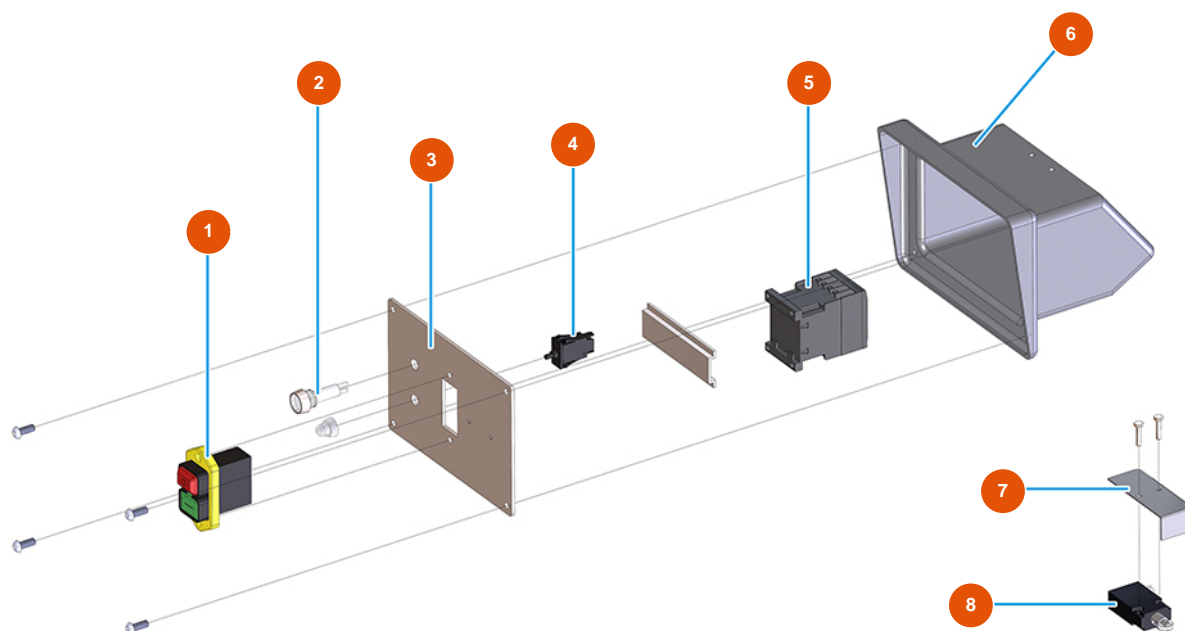

## Impastatore continuo MIXER 35 TOP per colla - Quadro elettrico

### Détails des pièces

Pos.	Référence	Désignation
1	3C01403000	Interruttore bipolare 230V
2	3C02400900	Lampada spia bianca 230V SIGNALUX
3	4011502300	Frontalino 1 foro MIXER 50 zincato
4	3C00800400	Termoprotettore 1140-G111-9A RIP.MAN.ETA
5	3C00700119	Contatore 3 KW 220V AC 1NA 9 A
6	4011502000	Scatola contatti marcia/arresto MIXER 50
7	404900180G	Protezione MICRO MIXER 35
8	3C01400300	Interr. fine corsa FA4615