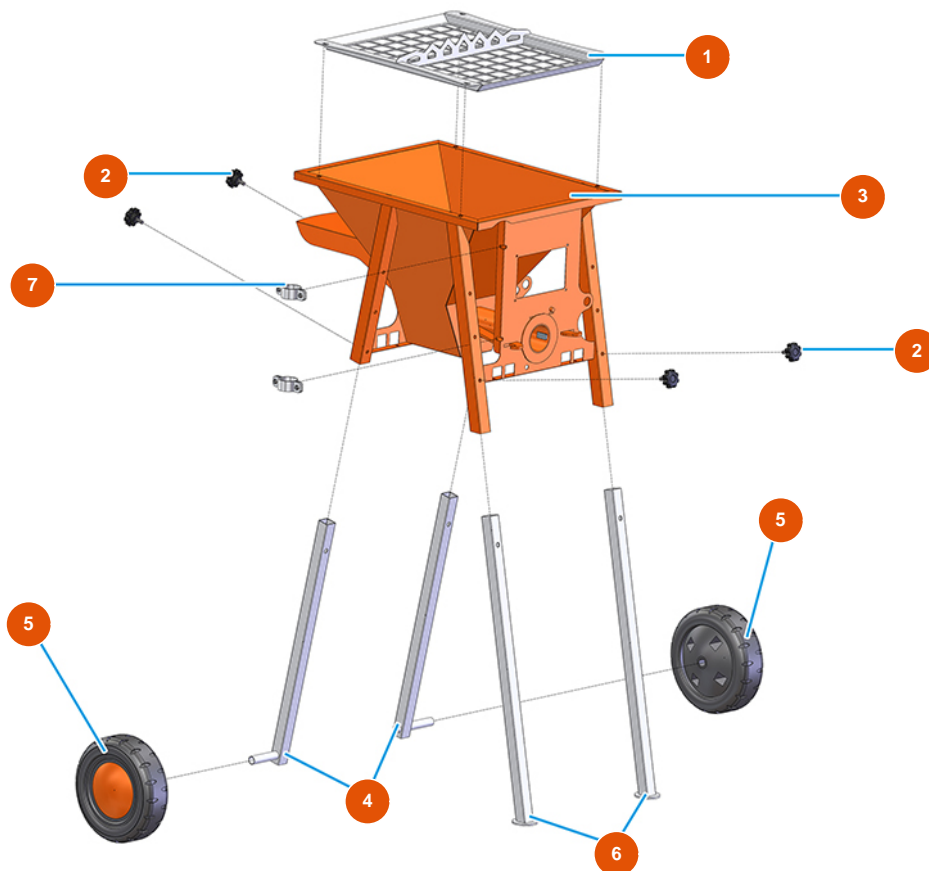

Malaxeur continu MIXER 35 TOP pour mortier - Vue générale

Détails des pièces

Pos.	Référence	Désignation
1	701702050G	Grille Coupe Sac pour MIXER 35
2	3T02000401	Pommeau M8 X 20
3	701203100A	Trémie MIXER 35 vers. 2020
4	701303910G	Pieds postérieures MIXER 35
5	3F00300208	Roue Ø 260/85 mm gomme
6	701303900G	Pieds avant MIXER 35
7	3G01600104	Collier 1"1/4