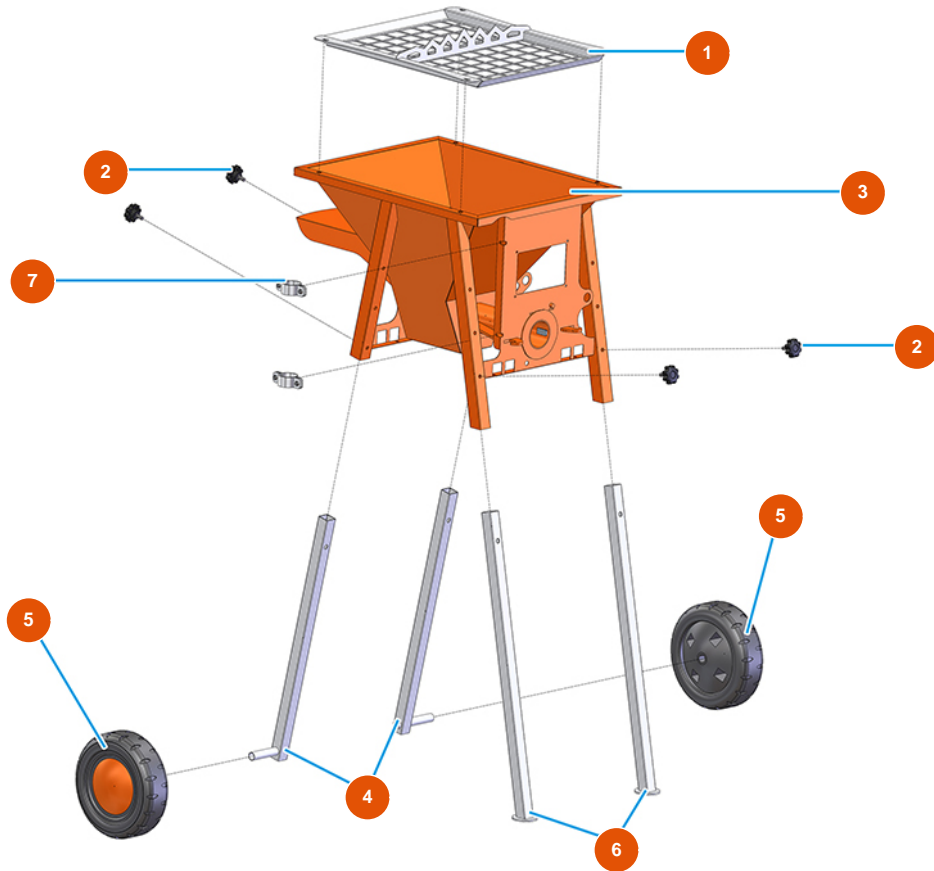

Malaxeur continu MIXER 35 TOP pour mortier - Vue générale

Détails des pièces

Pos.	Référence	Désignation
1	701702050G	Grille Coupe Sac pour MIXER 35
2	3T02000401	Pommeau M8 X 20
3	701203100A	Trémie MIXER 35 vers. 2020
4	701303910G	Pieds postérieures MIXER 35
5	3F00300208	Roue Ø 260/85 mm gomme
6	701303900G	Pieds avant MIXER 35
7	3G01600104	Collier 1"1/4"