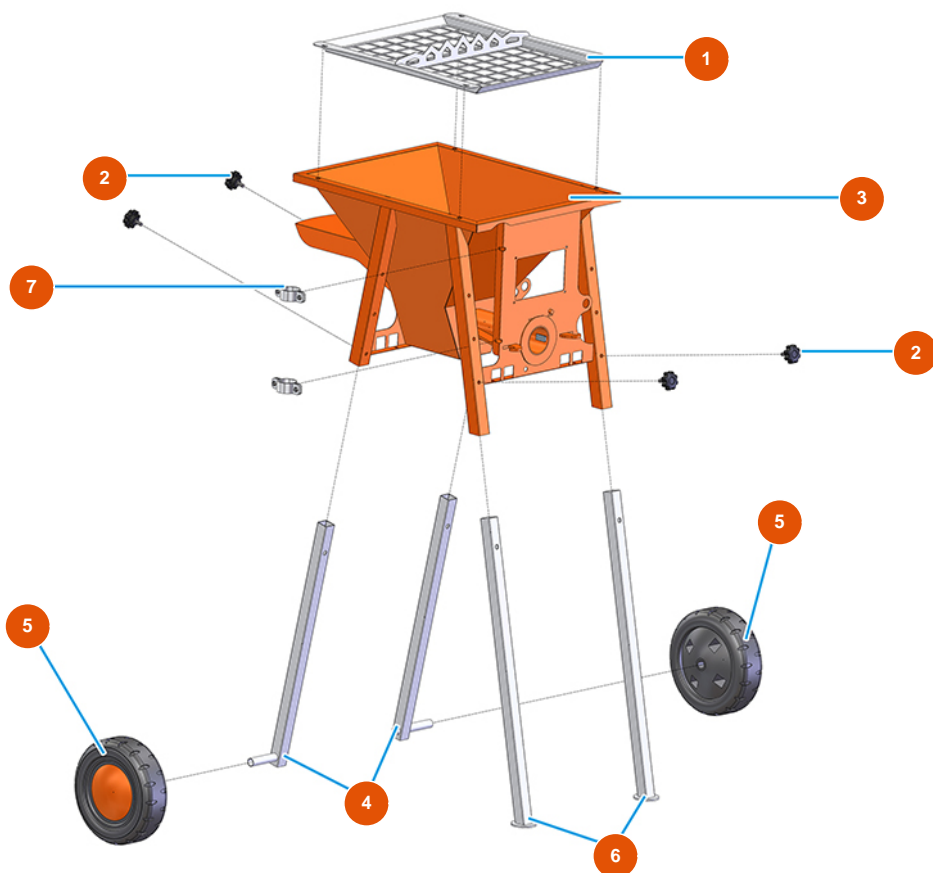

## Impastatore continuo MIXER 35 TOP per intonaco - Vista Generale

### Détails des pièces

Pos.	Référence	Désignation
1	701702050G	Griglia tagliasacchi MIXER 35
2	3T02000401	Pomello M8 X 20
3	701203100A	Tramoggia MIXER 35 vers. 2020
4	701303910G	Gambe posteriori MIXER 35
5	3F00300208	Ruota Ø 260/85 mm gomma
6	701303900G	Gambe anteriori MIXER 35
7	3G01600104	Collare 1"1/4