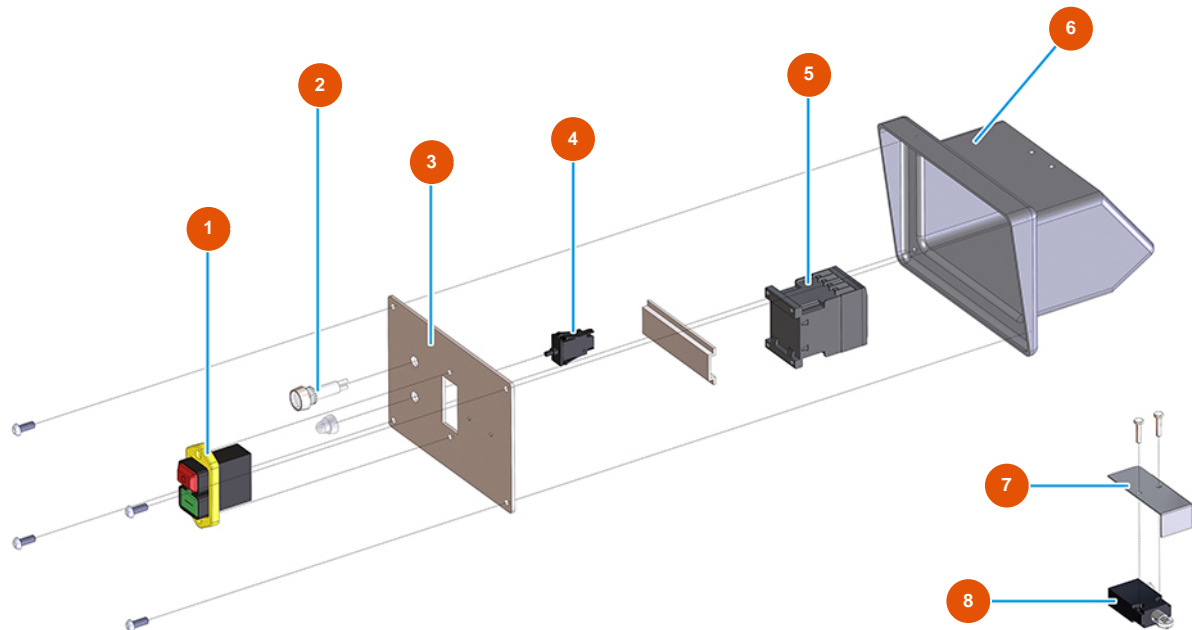

## Kontinuierlich Mischer MIXER 35 TOP für Mörtel - Elektrischer schaltkasten

### Détails des pièces

Pos.	Référence	Désignation
1	3C01403000	Bipolarer Schalter 230V
2	3C02400900	Weiße Kontrollleuchte 230V SIGNALUX
3	4011502300	Frontteil 1 Bohrung MIXER 50 verzinkt
4	3C00800400	Wärmeschutz 1140-G111-9A RIP.MAN.ETA
5	3C00700119	Zähler 3 KW 220V AC 1NA 9 A
6	4011502000	Schaltkasten Betrieb/Stopp MISCHER 50
7	404900180G	Schutz MICRO MIXER 35
8	3C01400300	Endschalter FA4615