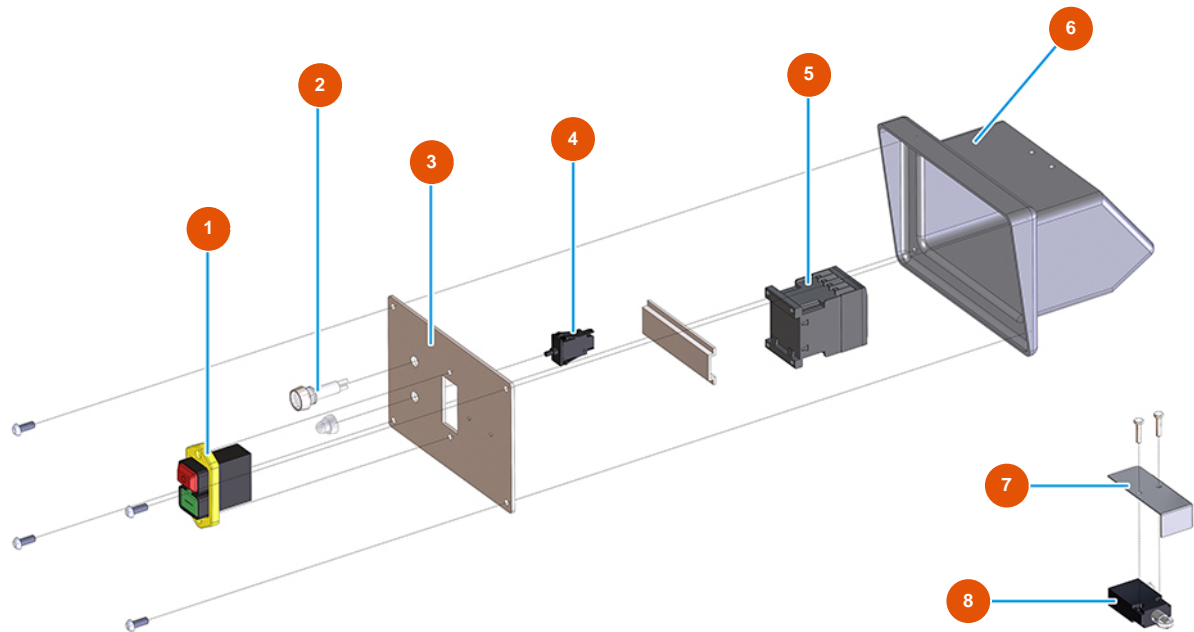

MIXER 35 TOP continuous mixer for mortar - Electrical Panel

Détails des pièces

Pos.	Référence	Désignation
1	3C01403000	Bipolar switch 230V
2	3C02400900	White light alarm 230V SIGNALUX
3	4011502300	Front panel 1 hole MIXER 50 galvanized
4	3C00800400	Thermoprotector 1140-G111-9A RIP.MAN.ETA
5	3C00700119	Counter 3 KW 220V AC 1NA 9 A
6	4011502000	Electric box start/stop MIXER 50
7	404900180G	Protection MICRO MIXER 35
8	3C01400300	Push switch FA4615