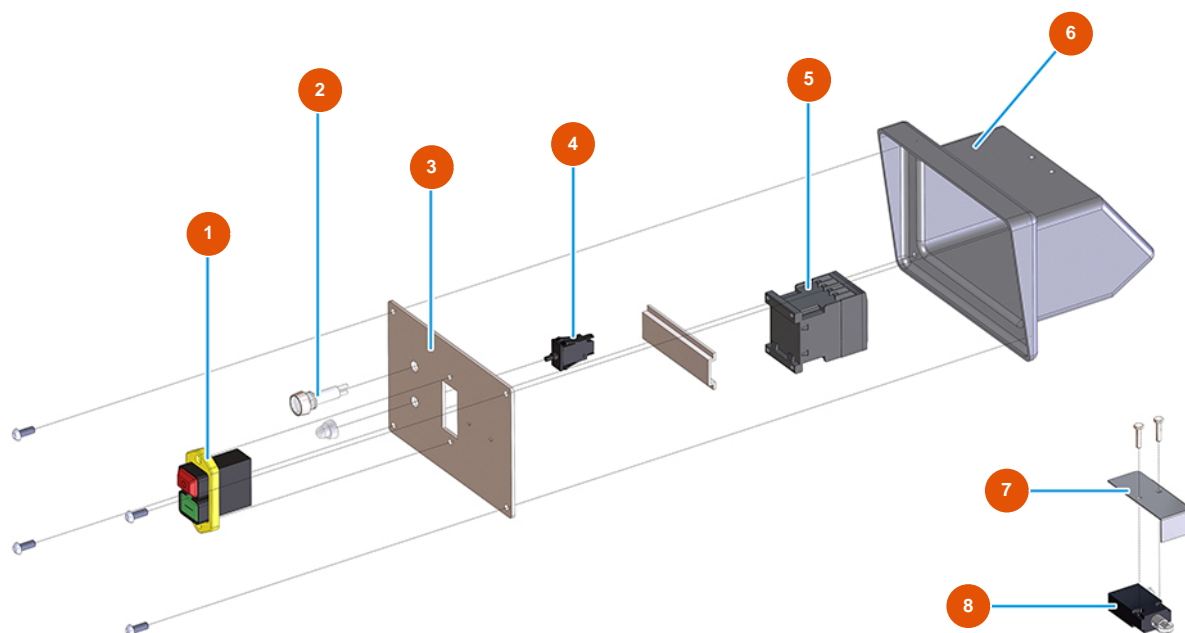

## Mezclador continuo MIXER 35 TOP para mortero - Cuadro Eléctrico

### Détails des pièces

Pos.	Référence	Désignation
1	3C01403000	Interruptor bipolar 230v
2	3C02400900	Bombilla testigo blanca 230V SIGNALUX
3	4011502300	Frontal 1 agujero MIXER 50 galvanizado
4	3C00800400	Interruptor térmico 1140-G111-9A RIP.MAN.ETA
5	3C00700119	Contactador 3 KW 220V AC 1NA 9 A
6	4011502000	Caja contactos marcha/parada MIXER 50
7	404900180G	Protección MICRO MIXER 35
8	3C01400300	Interr. final de carrera FA4615