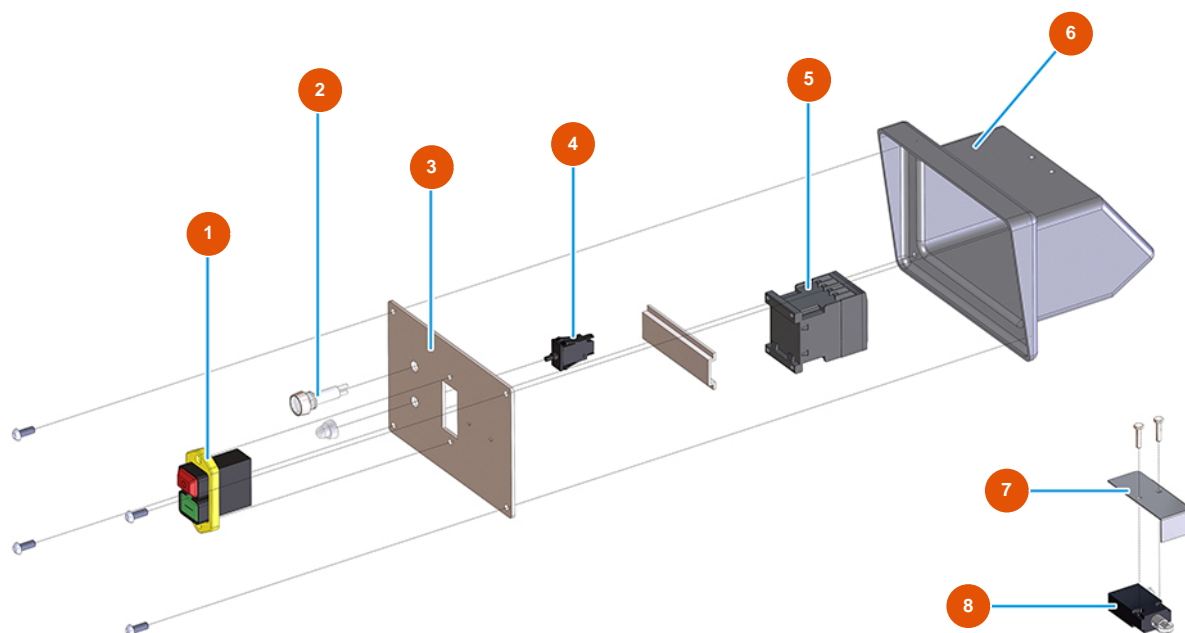

Impastatore continuo MIXER 35 TOP per intonaco - Quadro Elettrico

Détails des pièces

Pos.	Référence	Désignation
1	3C01403000	Interruttore bipolare 230V
2	3C02400900	Lampada spia bianca 230V SIGNALUX
3	4011502300	Frontalino 1 foro MIXER 50 zincato
4	3C00800400	Termoprotettore 1140-G111-9A RIP.MAN.ETA
5	3C00700119	Contatore 3 KW 220V AC 1NA 9 A
6	4011502000	Scatola contatti marcia/arresto MIXER 50
7	404900180G	Protezione MICRO MIXER 35
8	3C01400300	Interr. fine corsa FA4615