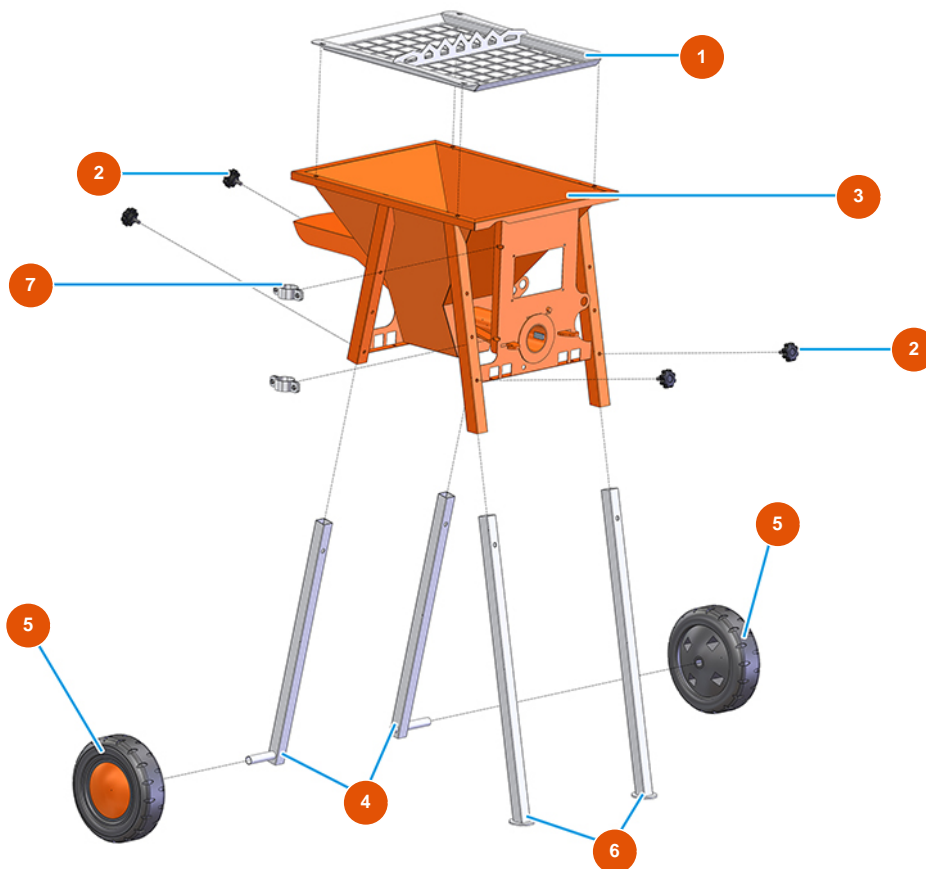

Kontinuierlich Mischer MIXER 35 BASIC für Leim - Allgemeine Ansicht

Détails des pièces

Pos.	Référence	Désignation
1	701702050G	Sackgitter MIXER 35
2	3T02000401	Knopf M8 X 20
3	701203100A	Trichter MIXER 35 Vers. 2020
4	701303910G	Hintere Füße MIXER 35
5	3F00300208	Rad Ø 260/85 mm Gummi
6	701303900G	Vordere Füße MIXER 35
7	3G01600104	Kragen 1"1/4