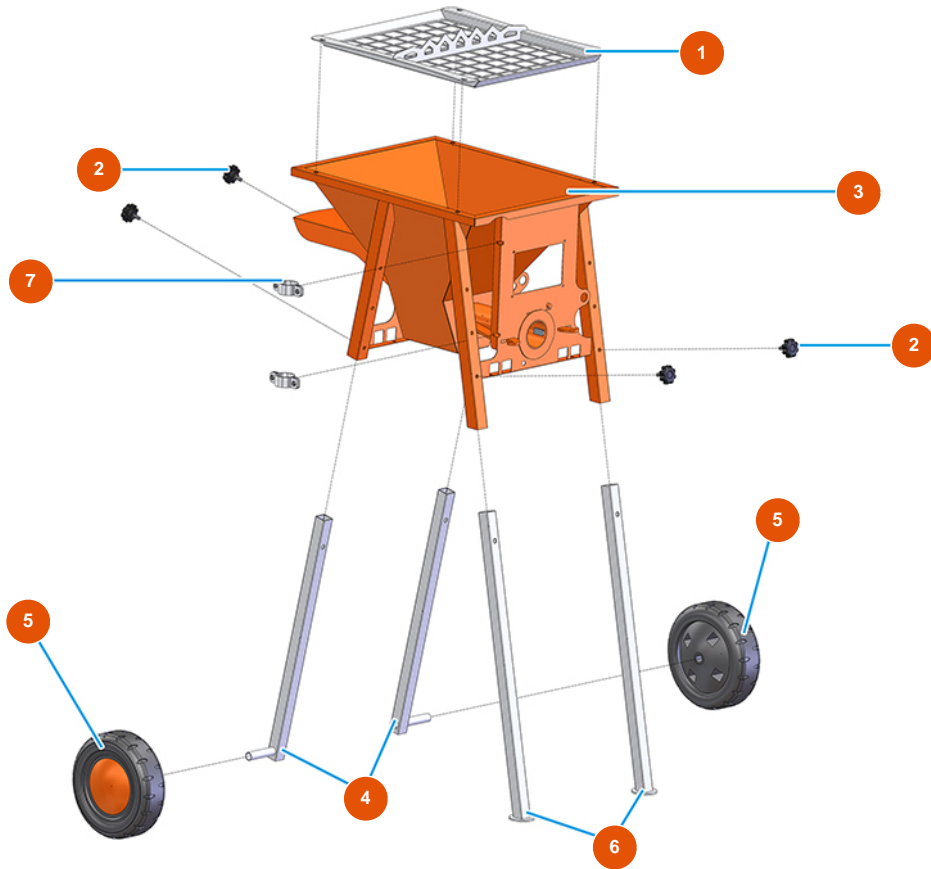

## MIXER 35 BASIC continuous mixer for adhesive - General view

### Détails des pièces

Pos.	Référence	Désignation
1	701702050G	Bag Cutter Grid for MIXER 35
2	3T02000401	Knob M8 X 20
3	701203100A	MIXER 35 vers. 2020 Tank
4	701303910G	Back legs MIXER 35
5	3F00300208	Wheel Ø260/85 mm rubber
6	701303900G	Front legs MIXER 35
7	3G01600104	Collar 1"1/4