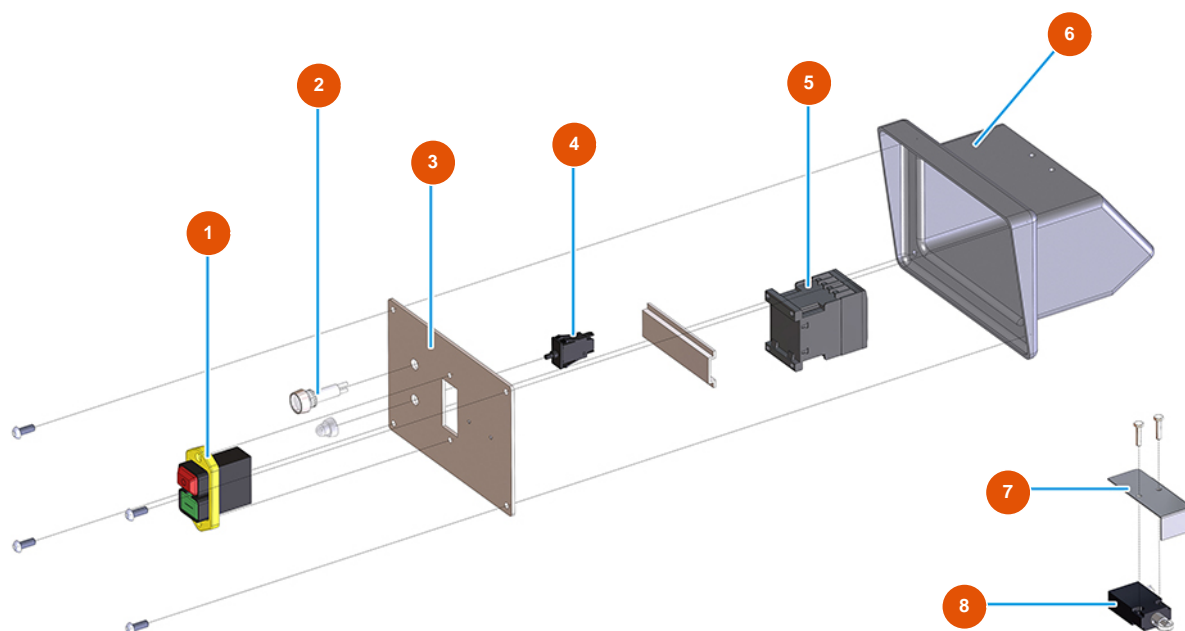

## Kontinuierlich Mischer MIXER 35 BASIC für Leim - Elektrischer Schaltkasten

### Détails des pièces

Pos.	Référence	Désignation
1	3C01403000	Bipolarer Schalter 230V
2	3C02400900	Weiße Kontrollleuchte 230V SIGNALUX
3	4011502300	Frontteil 1 Bohrung MIXER 50 verzinkt
4	3C00800400	Wärmeschutz 1140-G111-9A RIP.MAN.ETA
5	3C00700119	Zähler 3 KW 220V AC 1NA 9 A
6	4011502000	Schaltkasten Betrieb/Stopp MISCHER 50
7	404900180G	Schutz MICRO MIXER 35
8	3C01400300	Endschalter FA4615