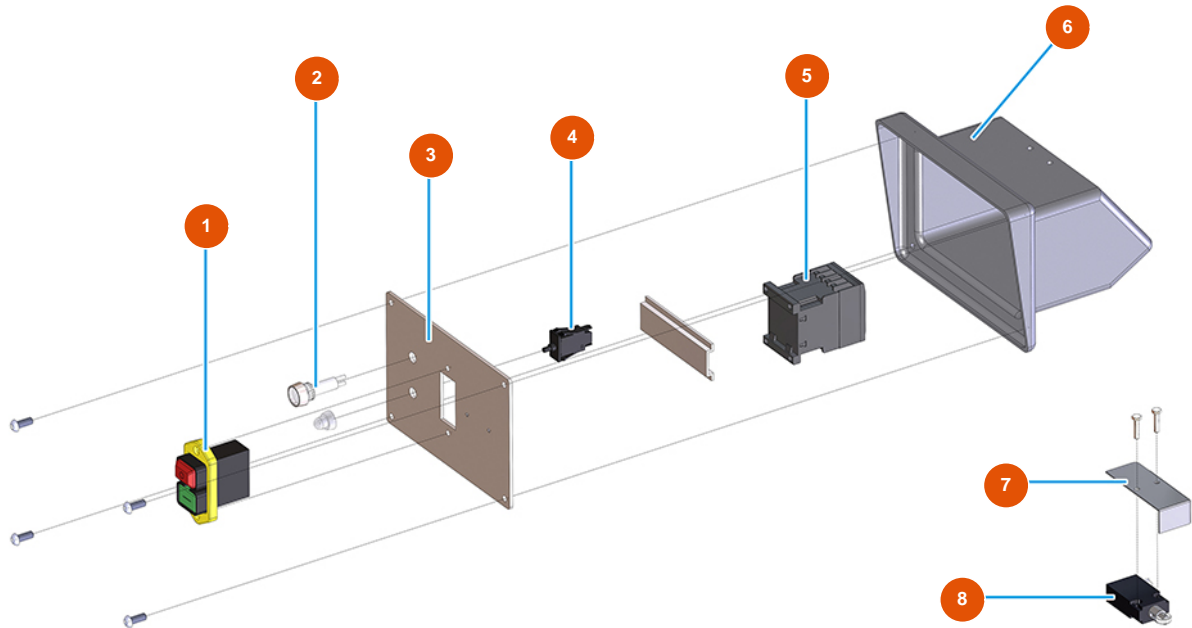

MIXER 35 BASIC continuous mixer for adhesive - Electrical Panel

Détails des pièces

Pos.	Référence	Désignation
1	3C01403000	Bipolar switch 230V
2	3C02400900	White light alarm 230V SIGNALUX
3	4011502300	Front panel 1 hole MIXER 50 galvanized
4	3C00800400	Thermoprotector 1140-G111-9A RIP.MAN.ETA
5	3C00700119	Counter 3 KW 220V AC 1NA 9 A
6	4011502000	Electric box start/stop MIXER 50
7	404900180G	Protection MICRO MIXER 35
8	3C01400300	Push switch FA4615