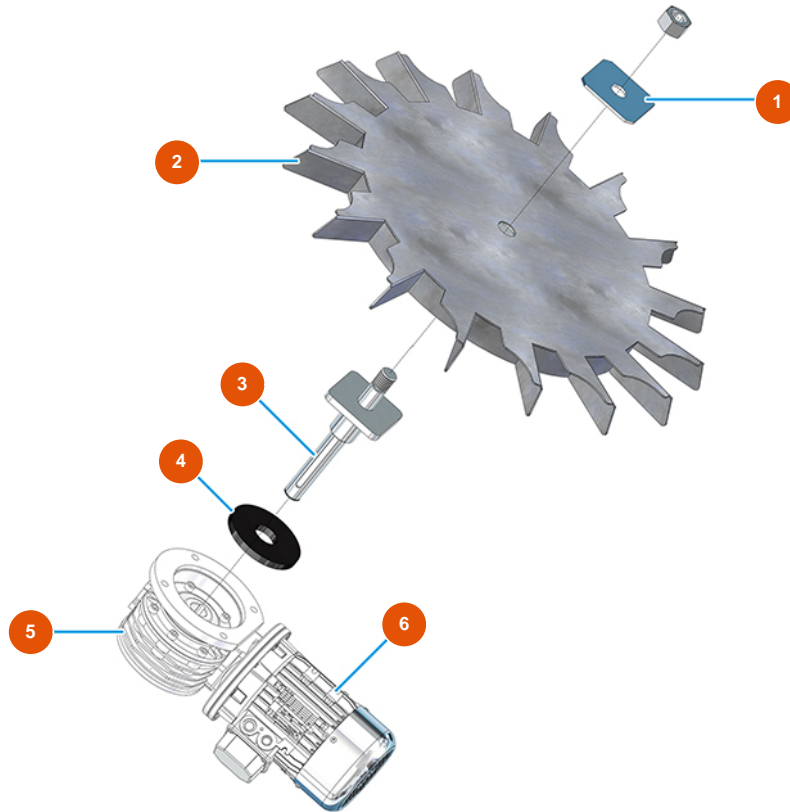

Máquina de mezclado continuo MIXER PLUS STANDARD - 50 Hz - Grupo de rueda a celdas

Détails des pièces

Pos.	Référence	Désignation
1	4912001100	Fijación galvanizada rueda cámaras
2	7019006000	Rueda a celdas para PLUS CLASSIC, STANDARD, TOP y MONO vers. 2020
3	7015002000	Eje de arrastre rueda de celdas
4	4920003000	4
5	3D00300312	Reductor ruleta a celdas para PLUS CLASSIC, STANDARD, MONO, y TOP
6	3D00200201	Motor trifasico 0,55 kW para ruleta a celdas PLUS CLASSIC, STANDARD, MONO y TOP