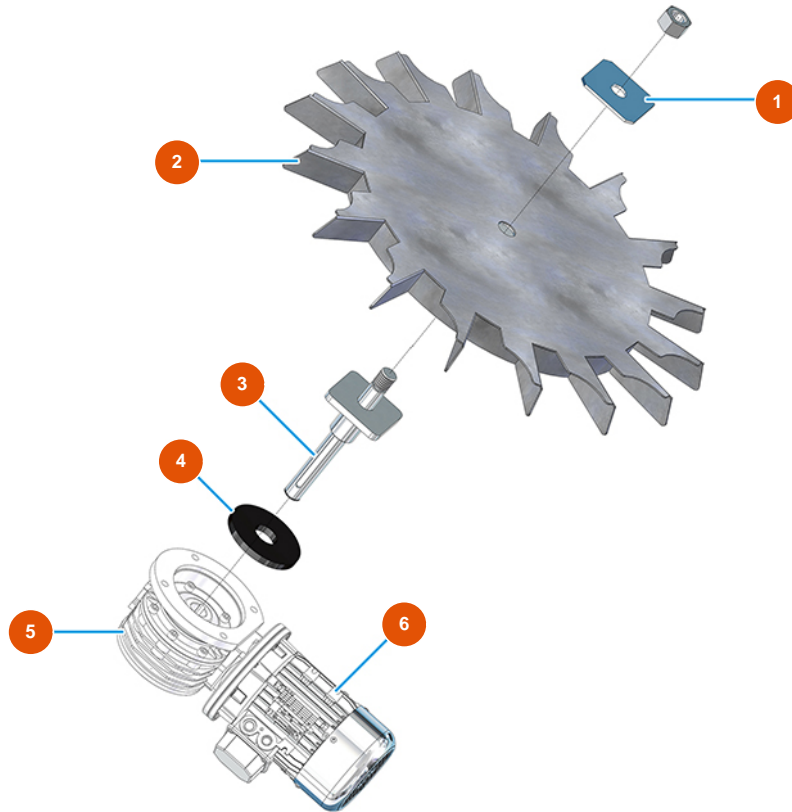

Máquina de mezclado continuo MIXER PLUS STANDARD - 50 Hz - Grupo de rueda a celdas

Détails des pièces

Pos.	Référence	Désignation
1	4912001100	Fijación galvanizada rueda cámaras
2	7019006000	Rueda a celdas para PLUS CLASSIC, STANDARD, TOP y MONO vers. 2020
3	7015002000	Eje de arrastre rueda de celdas
4	4920003000	4
5	3D00300312	Reductor ruleta a celdas para PLUS CLASSIC, STANDARD, MONO, y TOP
6	3D00200201	Motor trifasico 0,55 kW para ruleta a celdas PLUS CLASSIC, STANDARD, MONO y TOP