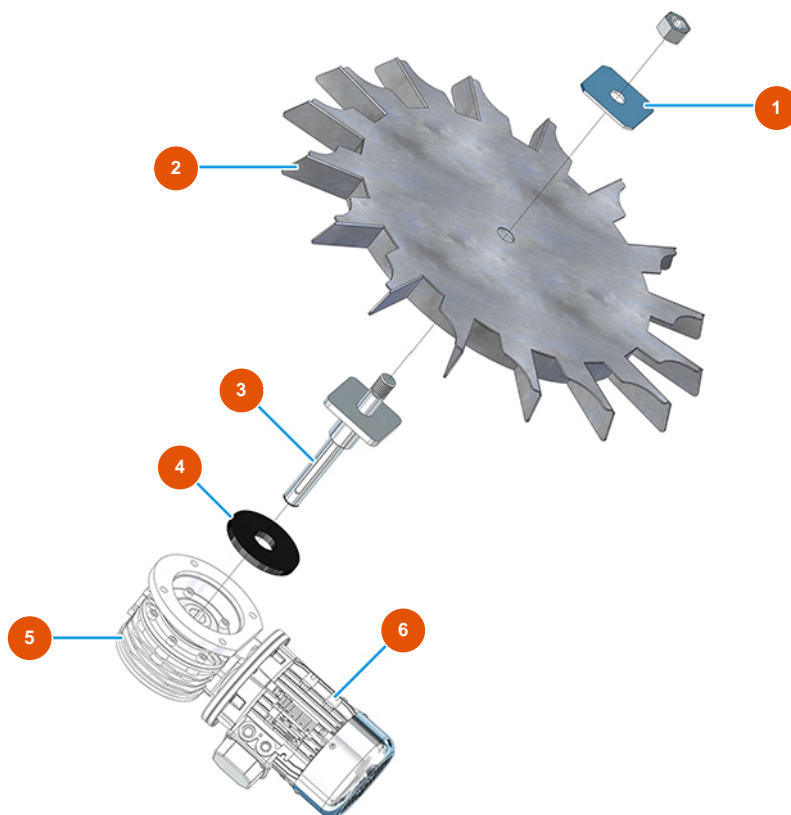

## Intonacatrice continua MIXER PLUS STANDARD - 50 Hz - Gruppo dosaggio

### Détails des pièces

Pos.	Référence	Désignation
1	4912001100	Fissaggio ruota celle zincato
2	7019006000	Ruota a celle per PLUS CLASSIC, STANDARD, TOP e MONO vers. 2020
3	7015002000	Albero trascinamento ruota celle
4	4920003000	4
5	3D00300312	Riduttore ruota a celle per PLUS CLASSIC, STANDARD, MONO, e TOP
6	3D00200201	Motore trifase 0,55 kW per ruota a celle PLUS CLASSIC, STANDARD, MONO e TOP