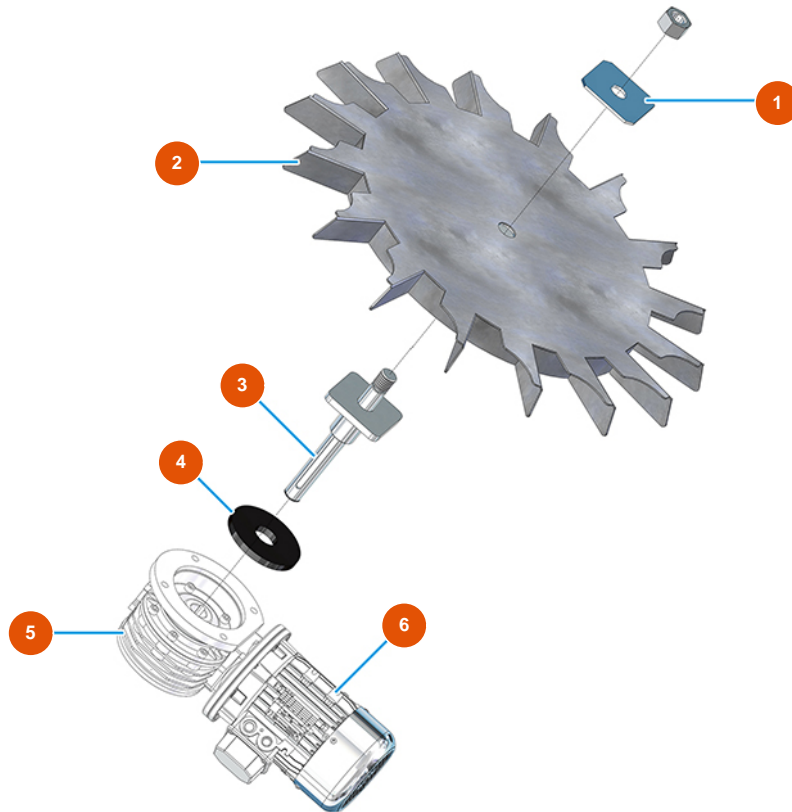

Intonacatrice continua MIXER PLUS STANDARD - 50 Hz - Gruppo dosaggio

Détails des pièces

Pos.	Référence	Désignation
1	4912001100	Fissaggio ruota celle zincato
2	7019006000	Ruota a celle per PLUS CLASSIC, STANDARD, TOP e MONO vers. 2020
3	7015002000	Albero trascinamento ruota celle
4	4920003000	4
5	3D00300312	Riduttore ruota a celle per PLUS CLASSIC, STANDARD, MONO, e TOP
6	3D00200201	Motore trifase 0,55 kW per ruota a celle PLUS CLASSIC, STANDARD, MONO e TOP