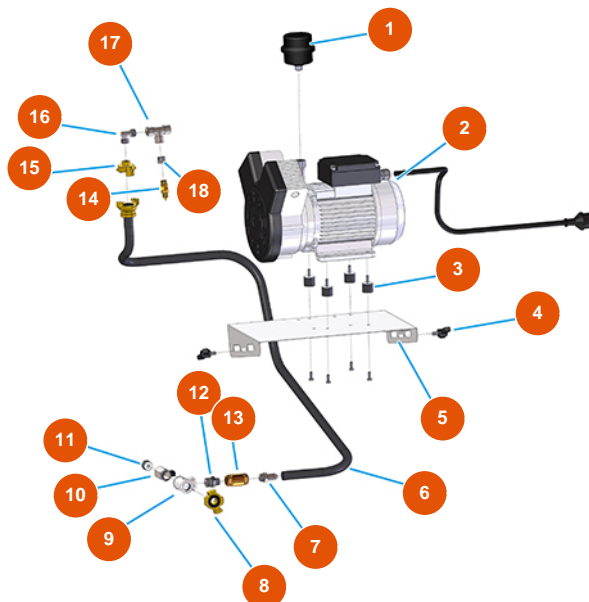

Intonacatrice continua MIXER SPRINTER cappotto - Gruppo aria

Détails des pièces

Pos.	Référence	Désignation
1	3B02620000	Filtro porta cartuccia
2	3B02500000	Compressore 2 teste monofase 230V
3	3T00200106	Antivibrante gomma MF M6X18 25X20
4	3T01505001	Galletto inox M8x15
5	4023000601	Supporto gruppo compr. MOSQUITO TOP zin.
6	3F00700820	Tubo EPDM 13X19 L=1100+1 Geka att.
7	3G50300202	Portagomma 3/8"X14"
8	3A00100302	Attacco Geka Filetto esterno 1/2"
9	3G00513002	Raccordo a T zin. FIG.130 1/2
10	3G01200102	Rubinetto MINIBALL M/F 1/4"
11	3G50200100	Attacco legris diritto 6X1/4 3175
12	3G50300700	Nipplo ridotto acciaio 1/2X3/8
13	3G01300401	Valvola RITEGNO EUROPA 3/8"

Pos.	Référence	Désignation
14	3G01300304	Valvola di sicurezza 1/4" TAR.3 BAR
15	3A00100201	Attacco Geka Filetto interno 3/8"
16	3G50300503	Gomito acciaio MF 3/8"
17	3G50300800	Raccordo a T MFF acciaio 3/8
18	3G50300110	Riduzione acciaio 3/8"-1/4"