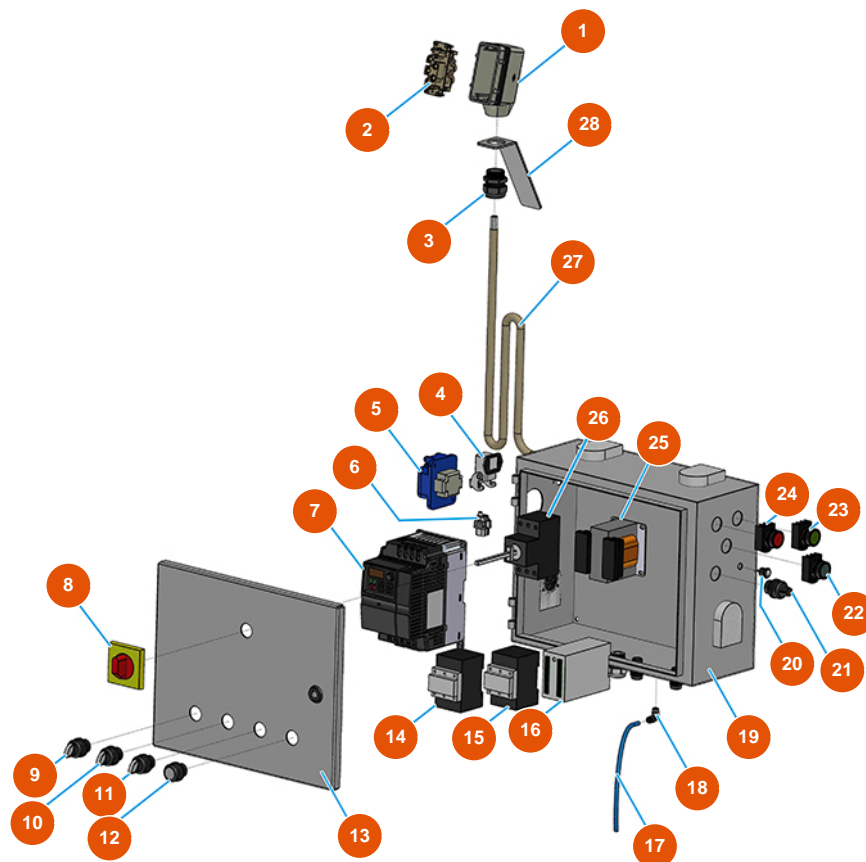

## MIXER SPRINTER E.W.I. continuous mixing machine - Electric panel - vers. 2021

### Détails des pièces

Pos.	Référence	Désignation
1	3C02800100	Horizontal 16-pin cover
2	3C02700600	4/2-pin 80A female insert
3	3C04200200	PG16 anti-tear cable gland
4	3C02800500	Bend socket base CK03IA
5	3C02601001	Interlocking socket SCHUKO PALAZZOLI
6	3C02700200	4-pin + ground 10A female insert
7	3C05100107	Mono inverter 230V 2,2Kw MOSQUITO/PLUS
8	3C01300207	Maneuver x ABB red/yellow IP64 MS1
9	3C01403110	2-position switch
10	3C01403110	2-position switch
11	3C01403100	3-position switch
12	3C04000120	White button
13	3C00107100	13

Pos.	Référence	Désignation
14	3C00700117	Counter 4 KW 24V AC SIEMENS
15	3C00700117	Counter 4 KW 24V AC SIEMENS
16	3C03202500	Black box programmer SPRINTER
17	3G50500100	Hose ELASTOLLAN 6X4
18	3G50400202	Air connection 90GR F 1/8
19	3C00107100	19
20	8055000100	Led / led hose D.10 MM
21	3C00300400	Potentiometer 4,7 K-OHM
22	3C04000118	Blue button D.22
23	3C04000105	Green button D.22
24	3C04000104	Red button D.22
25	3C00500101	Transformer 40VA P.230 SEC.16/24V
26	3C01030108	ABB-MS325 20A magnetic
27	3C03900008	CVVF 18BR 7x2.5 electric cable
28	4906512000	Plate 40X190 support plug ILME